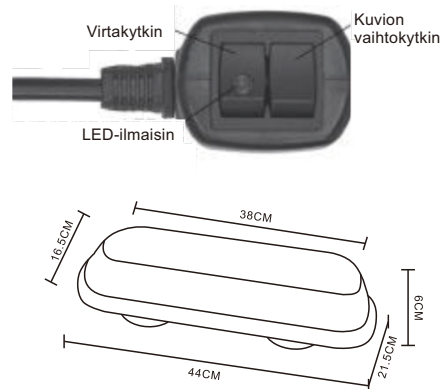

ARCTIC BRIGHT 62W LED MAJAKKA

OMINAISUUDET

- DC 12–24 V
- 10 vilkkukuviota
- 32 kpl tehokasta LEDiä
- Teho: 62 W (huipputeho)
- Väri oranssi
- Kotelointiluokka IP66
- Tupakansytytinpistoke, virtakytkin ja vilkkukuvion valintakytkimet
- Johdon pituus 3 metriä
- Käyttölämpötila –30...+50 °C
- Muistitoiminto
- Hyväksynnät: CE, IP66, RoHS, ECE R10, sertifikaatin nro E9-10R-04.11007; ECE R65 (kuvio 1: yksi välähdys) sertifikaatin nro TA1-E9-00.1825

VILKKUTILA:

Paina kuvion vaihtokytkintä puolen sekunnin ajan vaihtaaksesi kuviota, katso seuraava taulukko:

Taulukko 1. Vilkkukuvio

1	Pyörivä
2	ECE R65:n mukainen yksi välähdys (oletusarvo)
3	SAE:n mukainen kaksi välähdystä
4	Neljä välähdystä
5	Yksi – jaettu
6	Neljä välähdystä – jaettu
7	Yksi – kaksi välähdystä
8	Yksi/kaksi välähdystä, useita
9	Kaksi välähdystä – neljä välähdystä
10	Kaksi/neljä välähdystä, useita

ARCTIC BRIGHT 62W LED BEACON

EGENSKAPER

- DC 12–24 V
- 10 blinkmönster
- 32 effektiva lysdioder
- Effekt: 62 W (toppeffekt)
- Färg orange
- Kapslingsklass IP66
- Cigarettändarkontakt, strömbrytare och brytare för blinkmönster
- Kabellängd 3 meter
- Brukstemperatur: -30...+50 °C
- Minnesfunktion
- Godkännanden: CE, IP66, RoHS, ECE R10, certifikat nr E9-10R-04.11007; ECE R65 (mönster 1: en blinkning) certifikat nr TA1-E9-00.1825