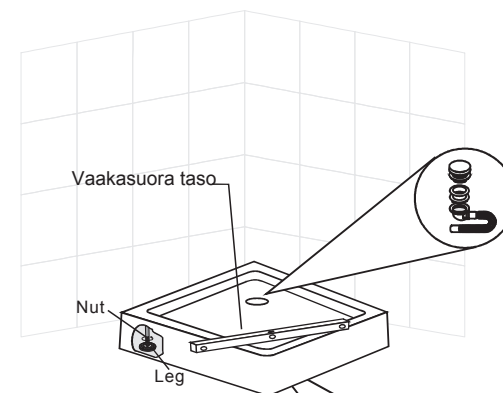

ASENNUSOHJE SUIHKUKULMA ICE

Lue asennusohjeet huolellisesti ennen kuin aloitat tuotteen
kokoamisen.

A1	 M4*30	10kpl
A2	 M4*10	7kpl
A3		10kpl
B4		2kpl
B3		4kpl
C4		8kpl
D1	 M4*16	4kpl
D2		4kpl

1

2