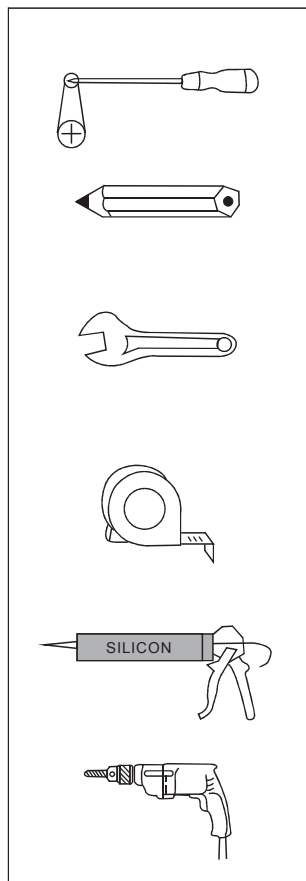

ASENNUSOHJE SUIHKUKULMA ICE

Lue asennusohjeet huolellisesti ennen kuin aloitat tuotteen
kokoamisen.

A1	 M4*30	10kpl
A2	 M4*10	7kpl
A3		10kpl
B4		2kpl
B3		4kpl
C4		8kpl
D1	 M4*16	4kpl
D2		4kpl

1

2