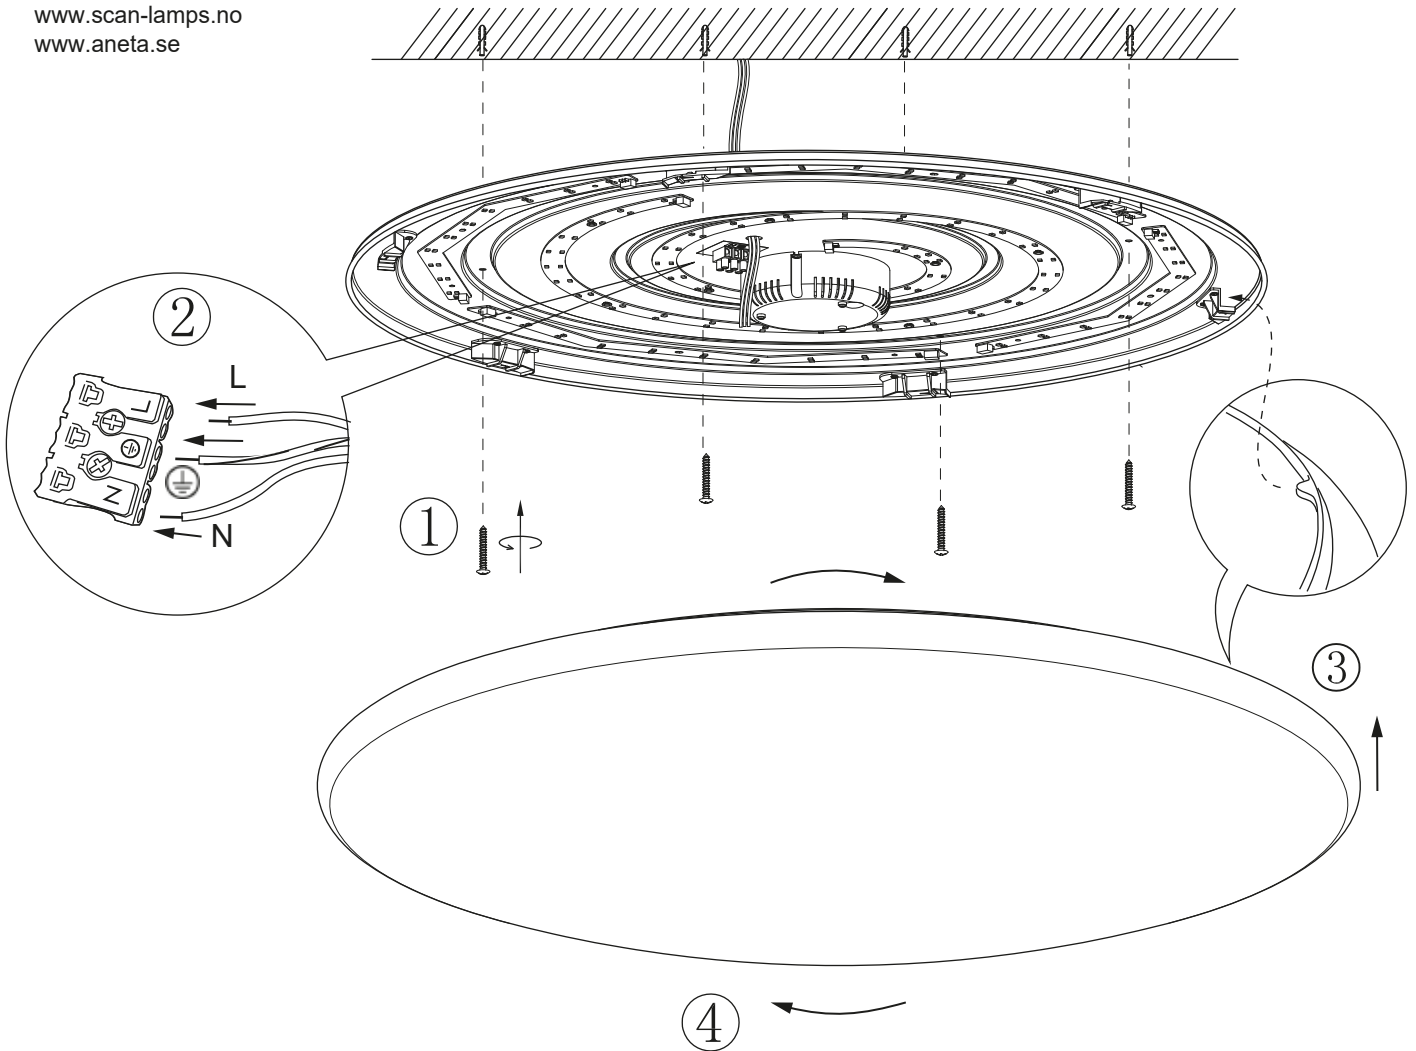

# ZODIAC 66004

SE: Installationen ska utföras av person med god elkunskap.  
NO: Skal installeres av autorisert elektriker.  
FI: Asennuksen saa tehdä vain valtuutettu sähköasentaja.  
EN: Installation should be performed by a qualified electrician.

www.scan-lamps.no  
www.aneta.se

2 x AAA 1,5V  
ikke inkludert  
ingår ej  
ei sisällää  
not included

Light source: 80W LED  
Luminous flux: 6400 lm  
Dimmable  
Adjustable Colour temperature: 3000-6500K  
CRI: >=80  
Power consumption: 88 kWh/1000h  
Lifetime: 30 000 h