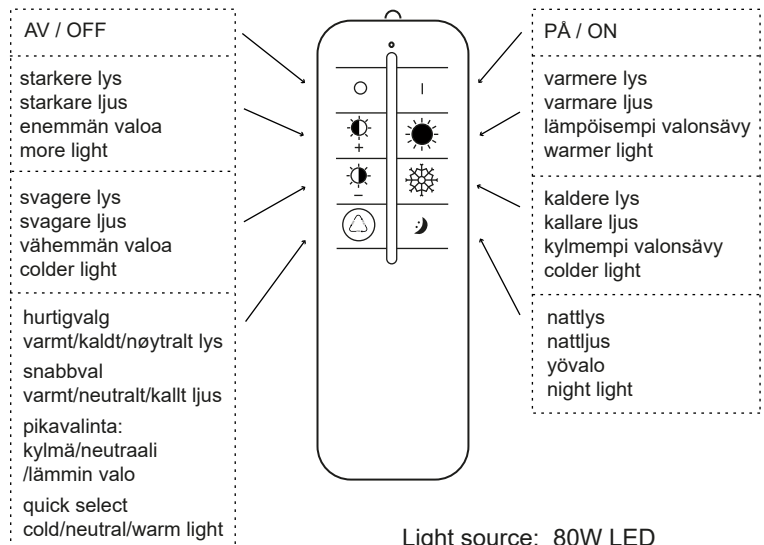

# ZODIAC 66004

SE: Installationen ska utföras av person med god elkunskap.  
NO: Skal installeres av autorisert elektriker.  
FI: Asennuksen saa tehdä vain valtuutettu sähköasentaja.  
EN: Installation should be performed by a qualified electrician.

www.scan-lamps.no  
www.aneta.se

2 x AAA 1,5V  
ikke inkludert  
ingår ej  
ei sisällää  
not included

Light source: 80W LED  
Luminous flux: 6400 lm  
Dimmable  
Adjustable Colour temperature: 3000-6500K  
CRI: >=80  
Power consumption: 88 kWh/1000h  
Lifetime: 30 000 h