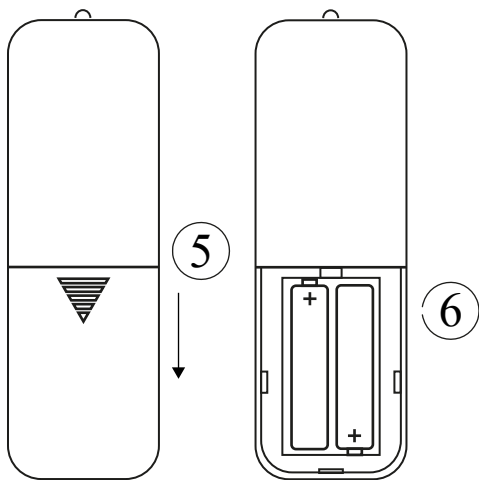

www.scan-lamps.no  
www.aneta.se

2 x AAA 1,5V  
ikke inkludert  
ingår ej  
ei sisällää  
not included

Light source: 80W LED  
Luminous flux: 6400 lm  
Dimmable  
Adjustable Colour temperature: 3000-6500K  
CRI: >=80  
Power consumption: 88 kWh/1000h  
Lifetime: 30 000 h