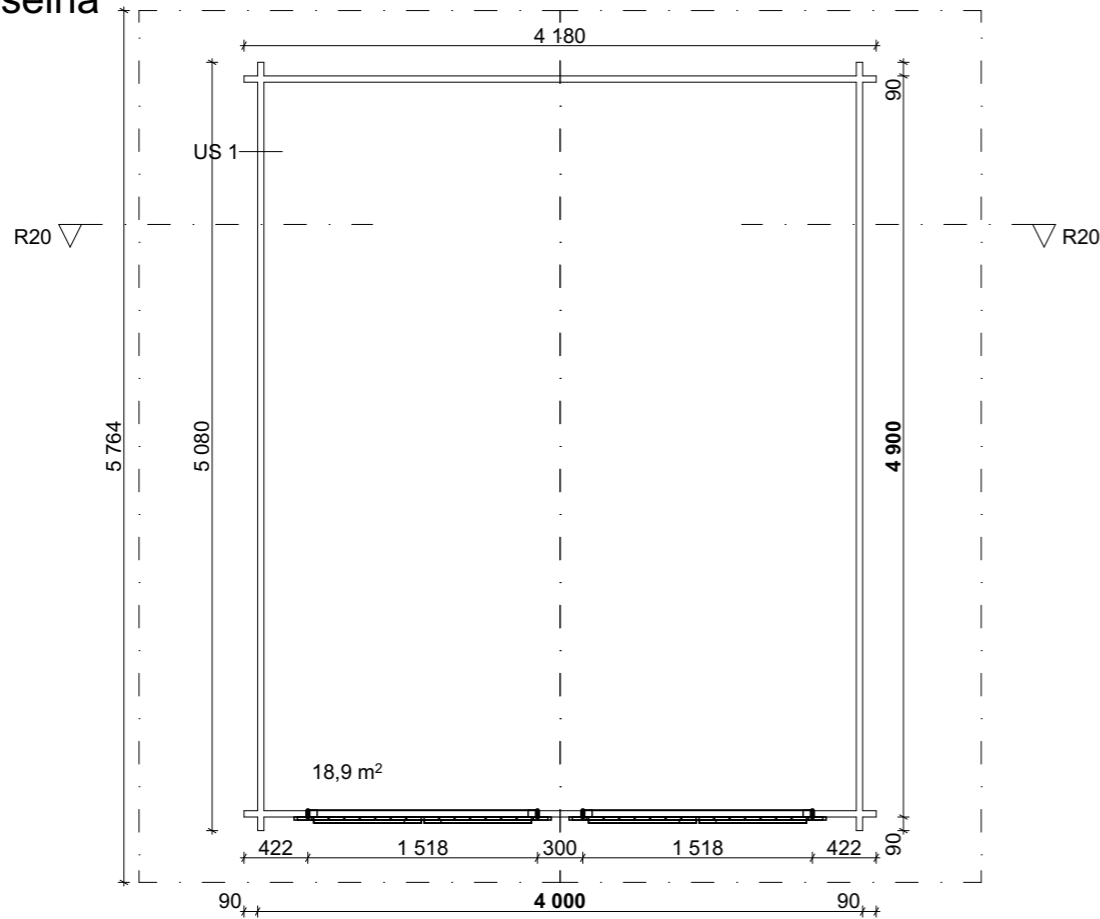

Hirsilato, vino rakoseinä
R20

PINTA-ALAT

KERROSALA 19,6 m²

Fasad 1:100 _____

Fasad 1:100 _____

Fasad 1:100 _____

Snitt 1:100

Fasad 1:100 _____