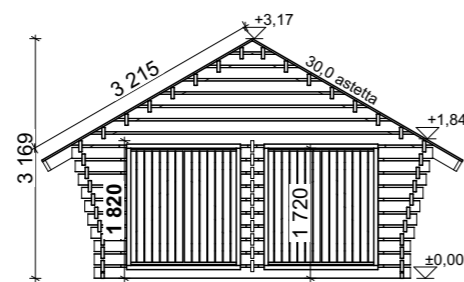

Hirsilato, vino rakoseinä
R20

PINTA-ALAT

KERROSALA 19,6 m²

Fasad 1:100 _____

Fasad 1:100 _____

Fasad 1:100 _____

Snitt 1:100

Fasad 1:100 _____