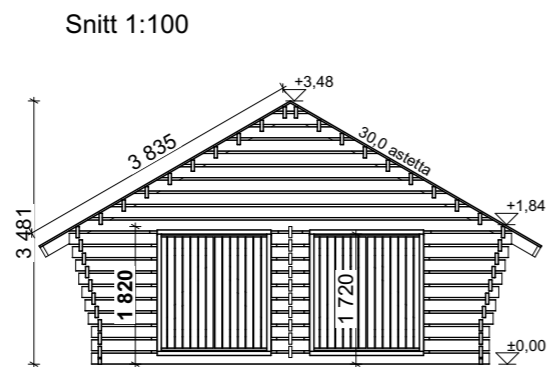

Hirsilato, vino rakoseinä  
R25

PINTA-ALAT  
KERROSALA 24,9 m<sup>2</sup>

Fasad 1:100 \_\_\_\_\_

Fasad 1:100 \_\_\_\_\_

Fasad 1:100 \_\_\_\_\_

Fasad 1:100 \_\_\_\_\_

Kopiera eller reproducera detta material eller någon del av det, med vilken metod som helst än att sälja, hyra ut, låna ut eller annan distribution av materialet eller del av det är endast tillåtet Med LP Gardens skriftliga tillstånd i förväg. Otillåten användning av materialet kommer att resultera skadestånd och straffansvar enligt upphovsrättslagen (404/1961).