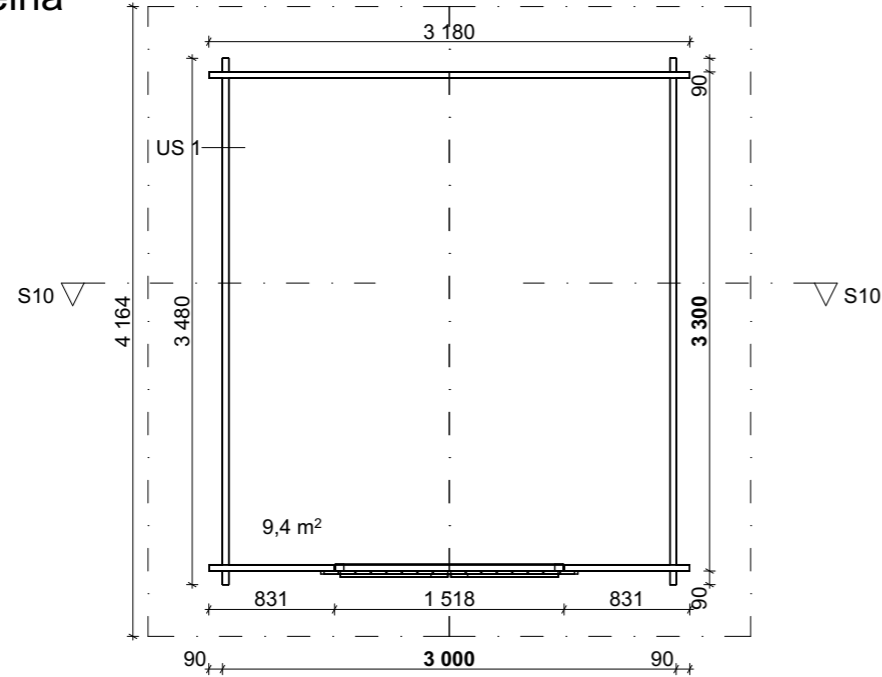

Hirsilato, suora umpiseinä S10

PINTA-ALAT
KERROSALA 9,9 m²

Fasad 1:100 _____

Fasad 1:100 _____

Fasad 1:100 _____

Snitt 1:50

Fasad 1:100 _____

Kopiera eller reproducera detta material eller någon del av det, med vilken metod som helst än att sälja, hyra ut, låna ut eller annan distribution av materialet eller del av det är endast tillåtet Med LP Gardens skriftliga tillstånd i förväg. Otillåten användning av materialet kommer att resultera skadestånd och straffansvar enligt upphovsrättslagen (404/1961).

BET	ANT	ÄNDRING AVSER	DATUM	SIGN
BYGGHANDLING				
Lato S10 SE				
LP Garden Karpinniementie 1 95640 Juoksenki				
A	x	LP Garden		
BR				
E				
UPPDRAG.NR	RITAD/KOMSTR.AV		HANDLÄGGARE	
DATUM				
Nybyggnad, sauna Lato S10 SE				
Piharakennukset.pln				
SKALA	NUMMER		BET	
1:50, 1:100	AR A.10.2			