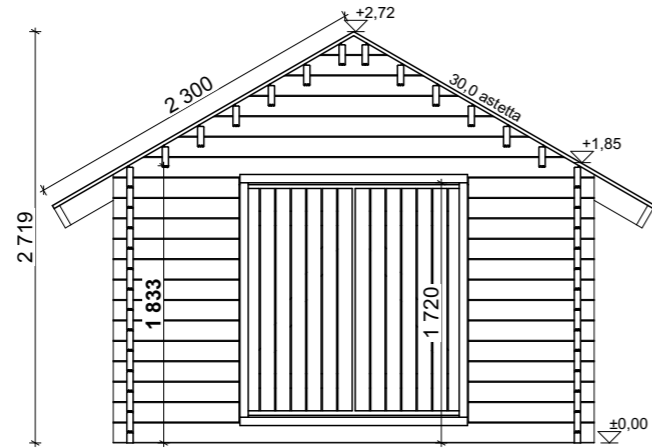

Hirsilato, suora umpiseinä S10

PINTA-ALAT
KERROSALA 9,9 m²

Fasad 1:100 _____

Fasad 1:100 _____

Fasad 1:100 _____

Snitt 1:50

Fasad 1:100 _____

Kopiera eller reproducera detta material eller någon del av det, med vilken metod som helst än att sälja, hyra ut, låna ut eller annan distribution av materialet eller del av det är endast tillåtet Med LP Gardens skriftliga tillstånd i förväg. Otillåten användning av materialet kommer att resultera skadestånd och straffansvar enligt upphovsrättslagen (404/1961).

BET	ANT	ÄNDRING AVSER	DATUM	SIGN
BYGGHANDLING				
Lato S10 SE				
LP Garden Karpinniementie 1 95640 Juoksenki				
A	x	LP Garden		
BR				
E				
UPPDRAG.NR	RITAD/KOMSTR.AV		HANDLÄGGARE	
DATUM				
Nybyggnad, sauna Lato S10 SE				
Piharakennukset.pln				
SKALA	NUMMER		BET	
1:50, 1:100	AR A.10.2			