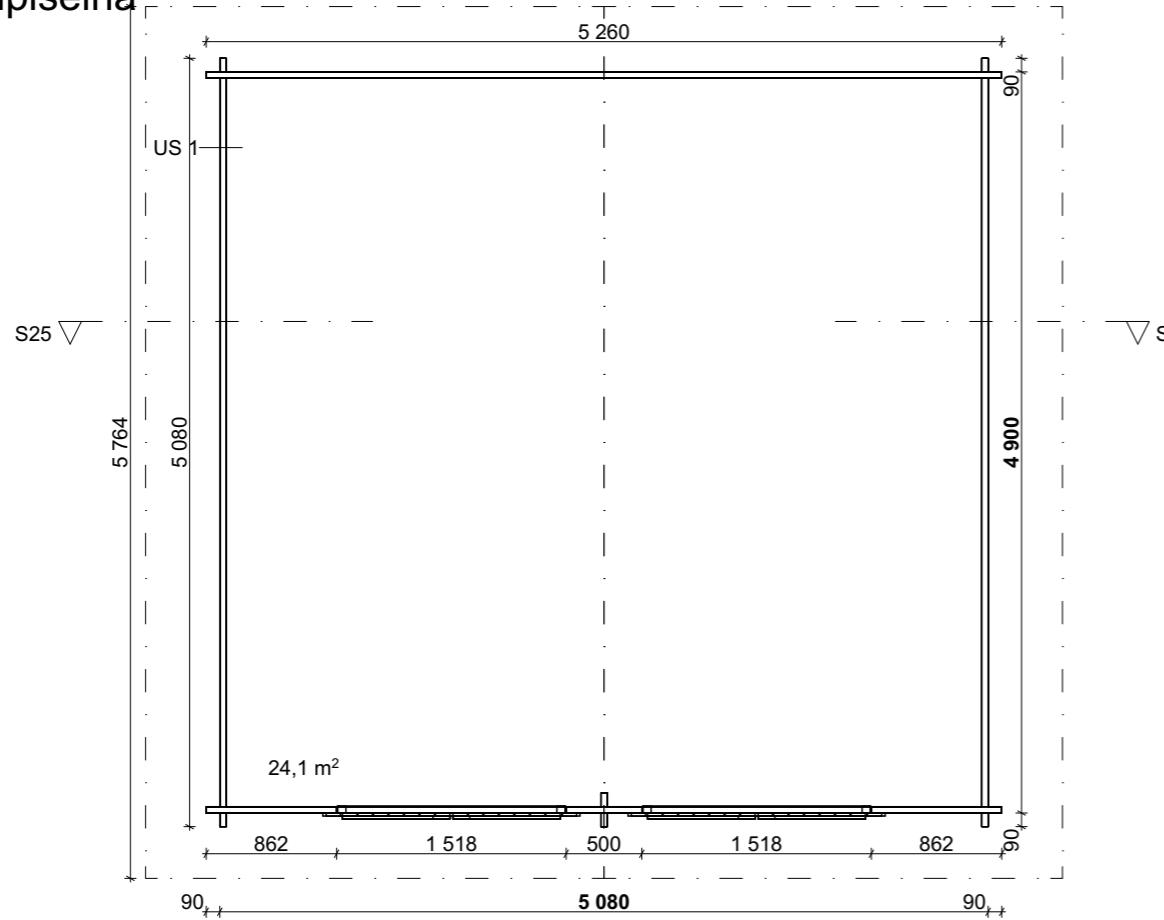

Hirsilato, suora umpiseinä
S25

PINTA-ALAT

KERROSALA 24,9 m²

Fasad 1:100 _____

Fasad 1:100 _____

Fasad 1:100 _____

Snitt 1:100

Fasad 1:100 _____