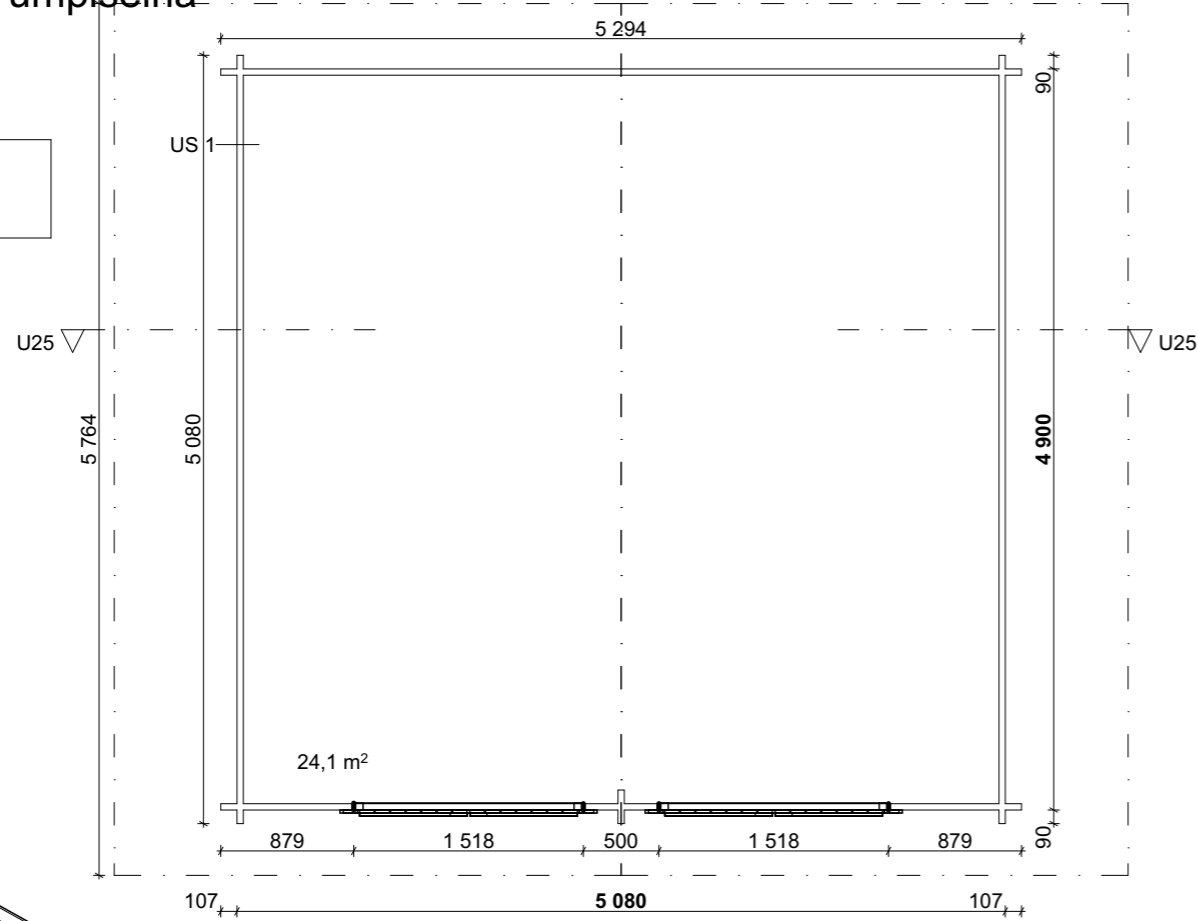

Hirsilato, vino umpiseinä
U25

PINTA-ALAT
KERROSALA 24,9 m²

Fasad 1:100 _____

Fasad 1:100 _____

Fasad 1:100 _____

Snitt 1:100

Fasad 1:100 _____

Kopiera eller reproducera detta material eller någon del av det, med vilken metod som helst än att sälja, hyra ut, låna ut eller annan distribution av materialet eller del av det är endast tillåtet Med LP Gardens skriftliga tillstånd i förväg. Otillåten användning av materialet kommer att resultera skadestånd och straffansvar enligt upphovsrättslagen (404/1961).

BET	ANT	ÄNDRING AVSER	DATUM	SIGN
BYGGHANDLING				
Lato U25 SE				
LP Garden Karpinniementie 1 95640 Juoksenki				
A	x	LP Garden		
BR				
E				
UPPDRAG.NR	RITAD/KOMSTR.AV		HANDLÄGGARE	
DATUM				
Nybyggnad, sauna Lato U25 SE				
Piharakennukset.pln				
SKALA	NUMMER		BET	
1:50, 1:100	AR A.09.5			