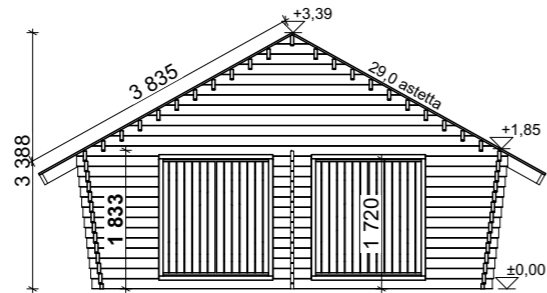

Hirsilato, vino umpiseinä
U25

PINTA-ALAT
KERROSALA 24,9 m²

Fasad 1:100 _____

Fasad 1:100 _____

Fasad 1:100 _____

Snitt 1:100

Fasad 1:100 _____

Kopiera eller reproducera detta material eller någon del av det, med vilken metod som helst än att sälja, hyra ut, låna ut eller annan distribution av materialet eller del av det är endast tillåtet Med LP Gardens skriftliga tillstånd i förväg. Otillåten användning av materialet kommer att resultera skadestånd och straffansvar enligt upphovsrättslagen (404/1961).

BET	ANT	ÄNDRING AVSER	DATUM	SIGN
BYGGHANDLING				
Lato U25 SE				
LP Garden Karpinniementie 1 95640 Juoksenki				
A	x	LP Garden		
BR				
E				
UPPDRAG.NR	RITAD/KOMSTR.AV		HANDLÄGGARE	
DATUM				
Nybyggnad, sauna Lato U25 SE				
Piharakennukset.pln				
SKALA	NUMMER		BET	
1:50, 1:100	AR A.09.5			