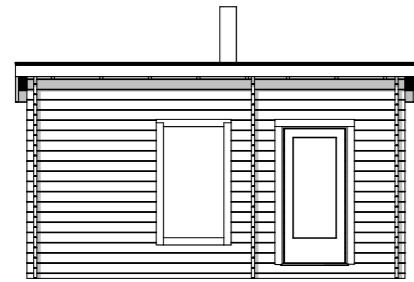

LP Garden

Sauna
YLLÄS

GOLVYTA 11,2 m²

Skorsten 1:20

Fasad 1:100

Fasad 1:100

Fasad 1:100

Fasad 1:100