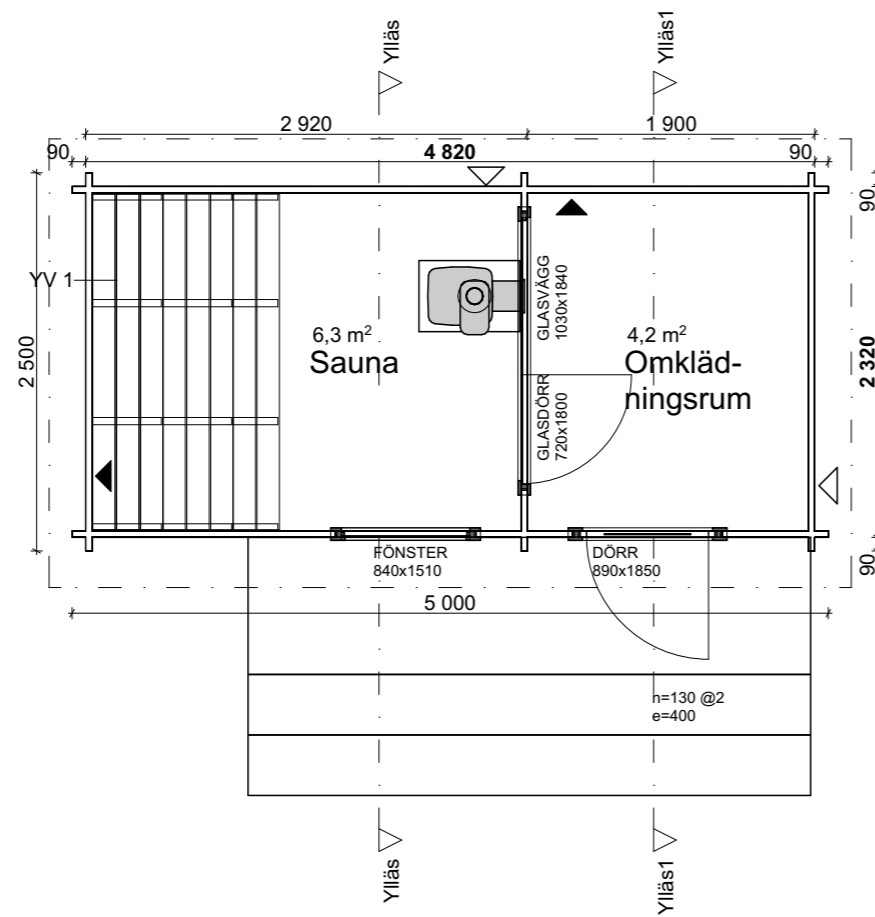

LP Garden

Sauna
YLLÄS

GOLVYTA 11,2 m²

Skorsten 1:20

Fasad 1:100

Fasad 1:100

Fasad 1:100

Fasad 1:100