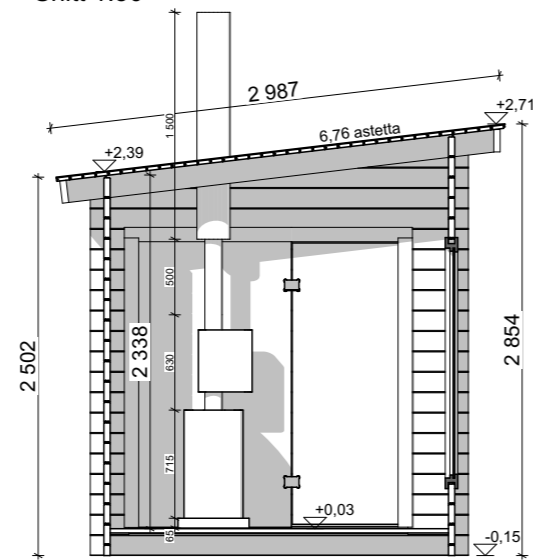

Copyright © Jan Backman

Kopiera eller reproducera detta material eller någon del av det, med vilken metod som helst än att sälja, hyra ut, låna ut eller annan distribution av materialet eller del av det är endast tillåtet Med LP Gardens skriftliga tillstånd i förväg. Otillåten användning av materialet kommer att resultera skadestånd och straffansvar enligt upphovsrättslagen (404/1961).

BET	ANT	ÄNDRING AVSER	DATUM	SIGN
BYGGHANDLING				
Sauna YLLÄS SE				
LP Garden Karpinniementie 1 95640 Juoksenki				
A	x	LP Garden		
BR				
E				
UPPDRAG.NR		RITAD/KOMSTR.AV		HANDLÄGGARE
DATUM				
Nybyggnad, sauna Sauna YLLÄS SE				
Piharakennukset.pln				
SKALA	1:50, 1:100	NUMMER	AR A.08.2	BET