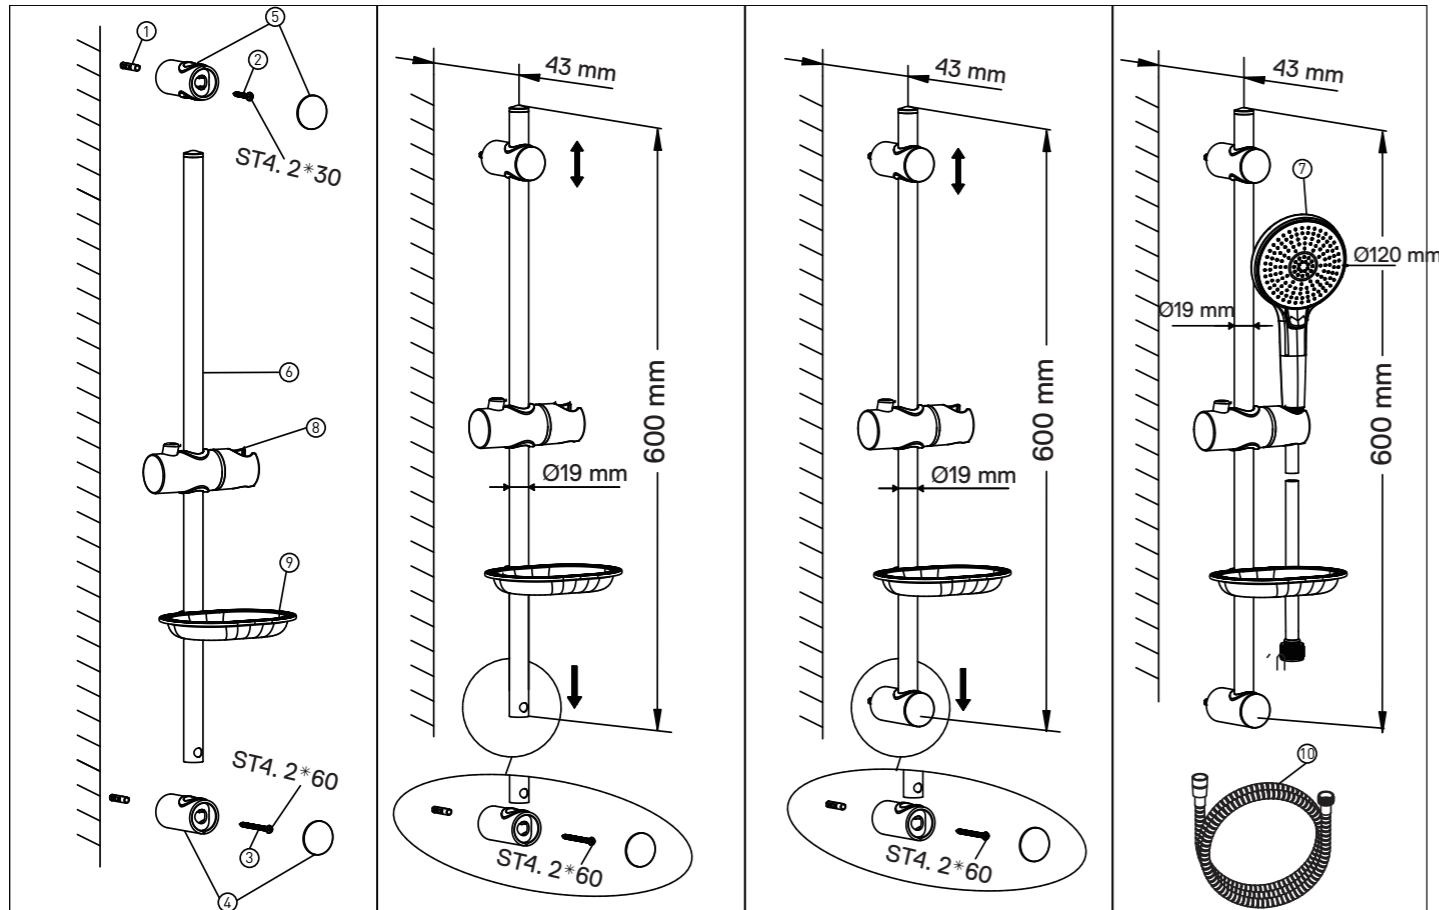

OPAL

User Manual

Hand shower set 3-function (CIC141 & CJE288)

English

Finnish

Swedish

Estonian

Item No.	Name	Qty
①	Expansion pipe Jatkoputki Expansionsrör Paisutoru	2
②	Screw ST4.2*30 Ruuvi ST4.2*30 Skruv ST4.2*30 Kruvi ST4.2*30	1
③	Screw ST4.2*60 Ruuvi ST4.2*60 Skruv ST4.2*60 Kruvi ST4.2*60	1
④	Lower wall fixed set Seinäkiinnike alas Fast uppsättning för undervägg Alumine seinäkinnitus	1
⑤	Upper wall fixed set Seinäkiinnike ylös Fast uppsättning för övervägg Ülemine seinäkinnitus	1
⑥	Sliding bar Suihkutanko Glidskena Dušilift	1
⑦	Hand shower Käsisuihku Handdusch Käsidušš	1
⑧	Slider Liukupidike Glidhållare Dušipeahoidik	1
⑨	Soap dish Saippuateline Tvålfat Seebialus	1
⑩	Shower hose 150cm Suihkuletku 150cm Duschslang 150cm Dušivoolik 150cm	1

Hand shower set 3-
function chromed
CIC141

Tested Water Flow
14 - 15 L/Min

Hand shower set 3-
function black matte
CJE288

Tested Water Flow
9 - 10 L/Min

Manufacturer • Valmistaja • Tillverkare • Produsent • Tootja •
Ražotajs • Gamintojas • Producent • Onninen Oy, Työpajankatu 12,
FI- 00580 Helsinki. Made in China.