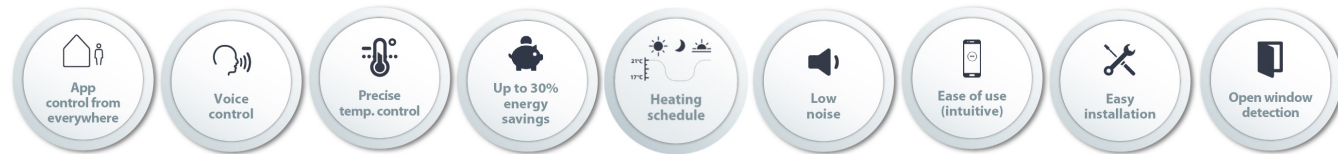

Jopa

30%

energiansäästöt.

Danfoss Ally™ - Ei enää perinteistä ohjausyksikköä

On aika sanoa hyvästit perinteiselle ohjausyksikölle - ja toivottaa tervetulleeksi älykäs lämmitys, joka kulkee mukana taskussasi. Älypuhelimien avulla ohjataan ja hallitaan kodin Danfoss Ally™ patteritermostaatteja ja Danfoss Icon™ vesikiertoista lattialämmitystä.

Danfoss Ally™ on pilvipohjainen ratkaisu, jonka avulla saat täyden hallinnan patterilämmitykseen ja vesikiertoiseen lattialämmitykseen - paikasta riippumatta. Älykkäiden ominaisuuksien ansiosta varmistat lämpömukavuuden ja täydellisen sisäilmaston. Danfoss Ally™ on täydellinen valinta oli kotonasi sitten patterit, vesikiertoinen lattialämmitys tai molemmat.

Sovellusohjaus - paikasta riippumatta

Hallitse kotisi lämmitystä. Ajusta ja paikasta riippumatta - älypuhelimellasi.

Ääniohjaus

"Hei Google, laita kylpyhuoneen lämmitys päälle!"

Täsmällistä lämpötilojen hallintaa

Avoin API – ohjelmistorajapinta

Yksi plus yksi on usein kolme. Danfoss Ally™:n avoin sovellusliittymä antaa muiden järjestelmien yhdistää, lukea ja hyödyntää dataa - tämä tarjoaa rajattomat mahdollisuudet kolmansien osapuolten tuotteille tarjota sinulle kokonaisvaltaisemman järjestelmän.