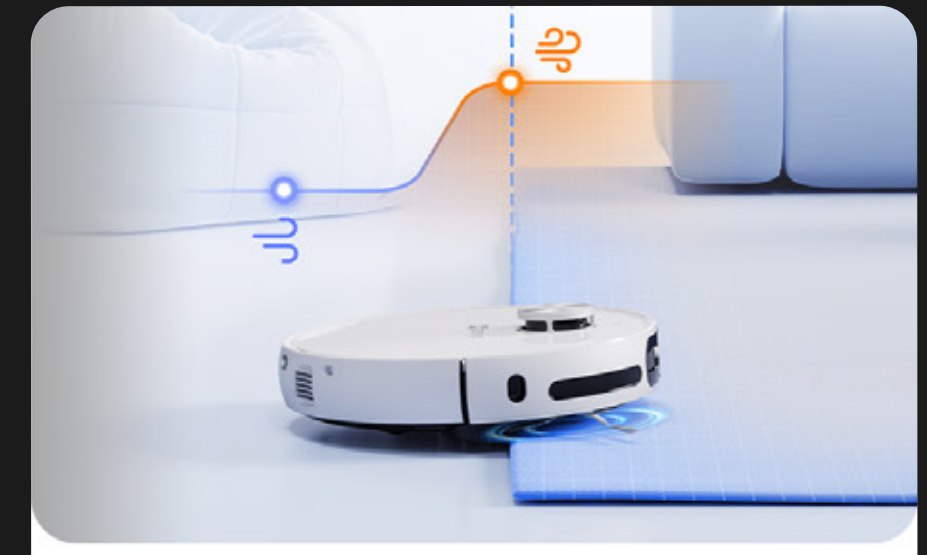

## Maton tunnistus

RS20 Pro ei koskaan siirry maton päälle moppaustehtävän aikana. Laite havaitsee ja välttää tällaiset alueet ja estää näin kalliiden mattojesi kastumisen ja likaantumisen.

## Automaattisesti nousevat sivuharjat

Matolla ollessaan robotin sivuharjat nousevat automaattisesti, jolloin pääharja ja imujärjestelmä keskittyvät maton imurointiin. Näin sivuharjat eivät sotkeudu mattoon.