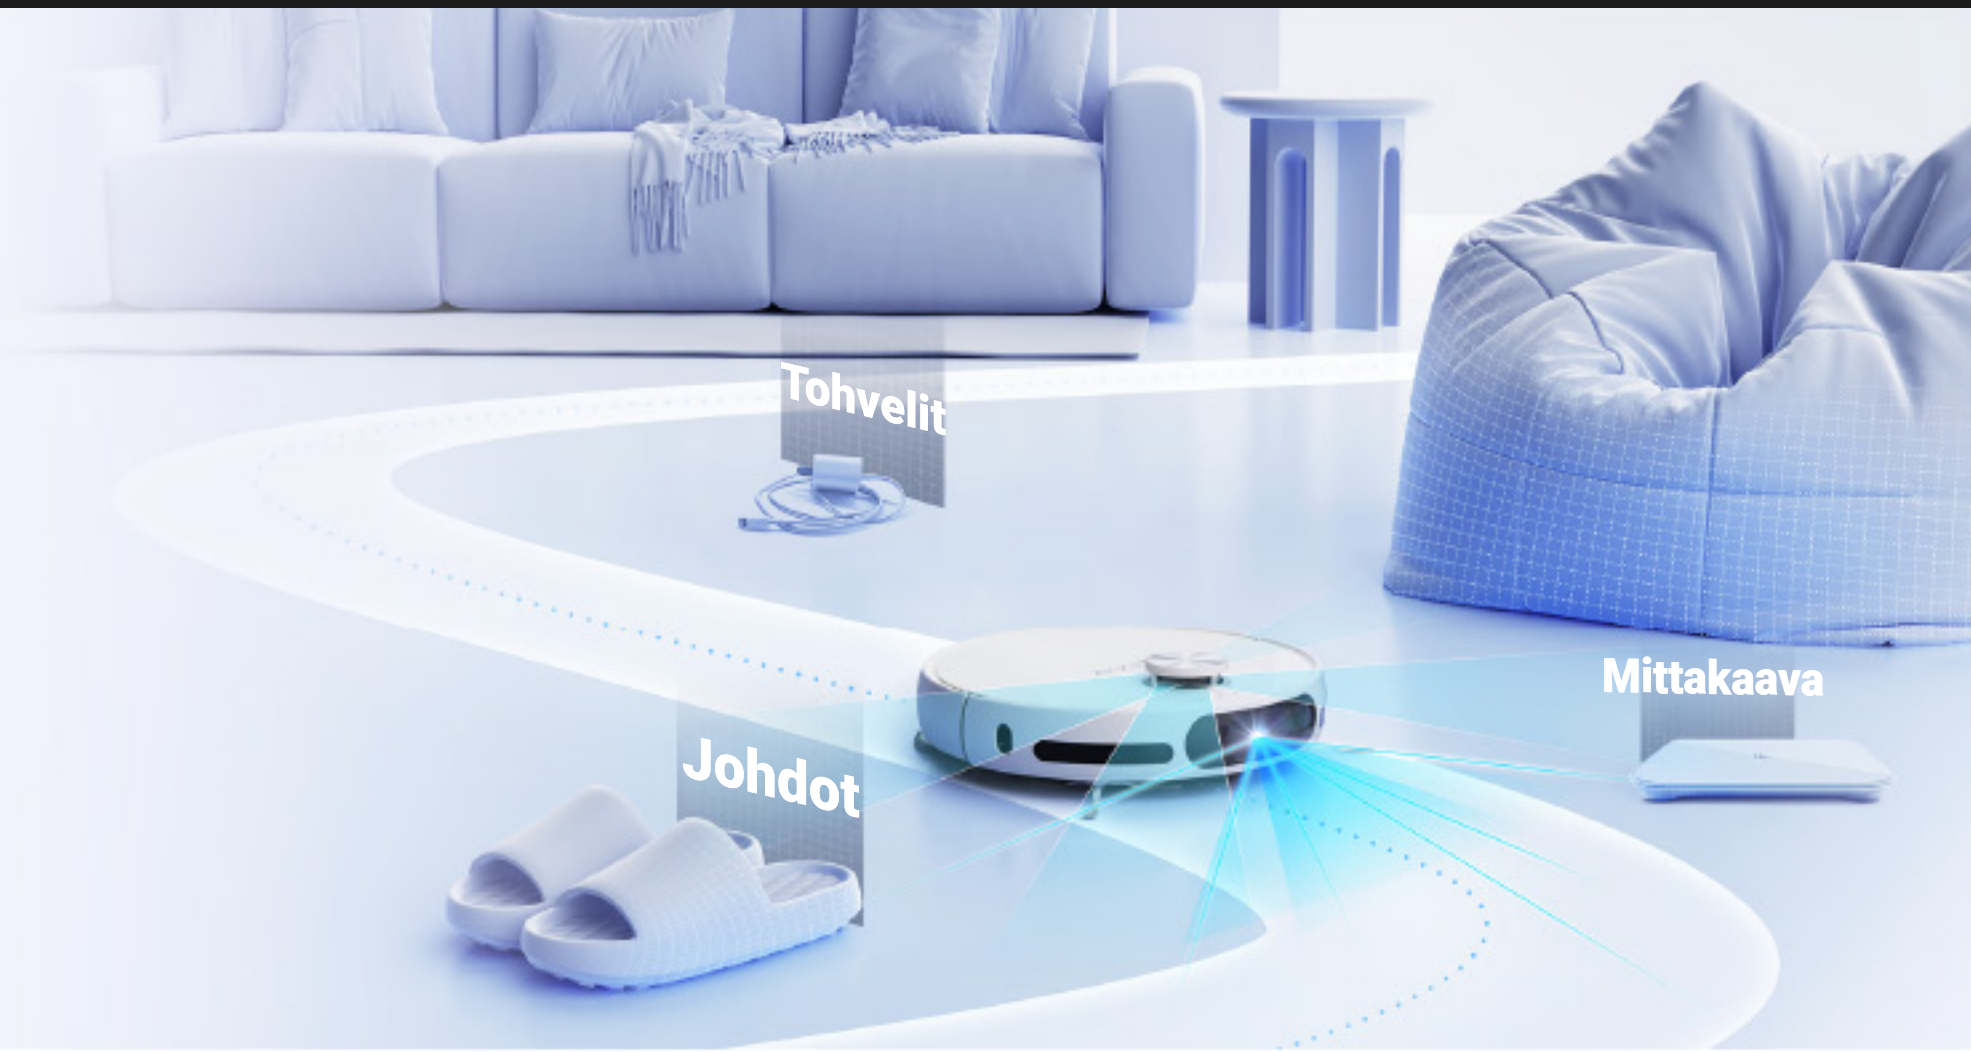

## Tietää minne mennä, tietää mitä välttää

Integroidun LDS LiDAR -tekniikan, strukturoidun 3D-laserin ja tekoälyavusteisen kameran ansiosta RS20 Pro pystyy tunnistamaan älykkäästi yli 65 tavallista esinetyyppiä. Näin laite välttää sujuvasti esteet ja navigoi luotettavasti monimutkaisissakin tiloissa.

## Siisti koti käden ulottuvilla

Hallitse siivoustehtäviä yksityiskohtaisesti RS20 Pron luomalla digitaalisella kartalla. Voit käynnistää siivoustehtävän, säätää sopivia parametreja tai valita huoneen mukautetun siivouksen aloittamiseksi.

## Lisämukavuutta ja hoitoa

RS20 Pro on monipuolinen älylaite, jonka korkeatarkkuuksinen kamera tuo lisää mielenrauhaa. Voit hallita kaikkia tunnistus- ja tallennusominaisuuksia, joten laite tuo lisäturvaa aina, kun sitä tarvitset.