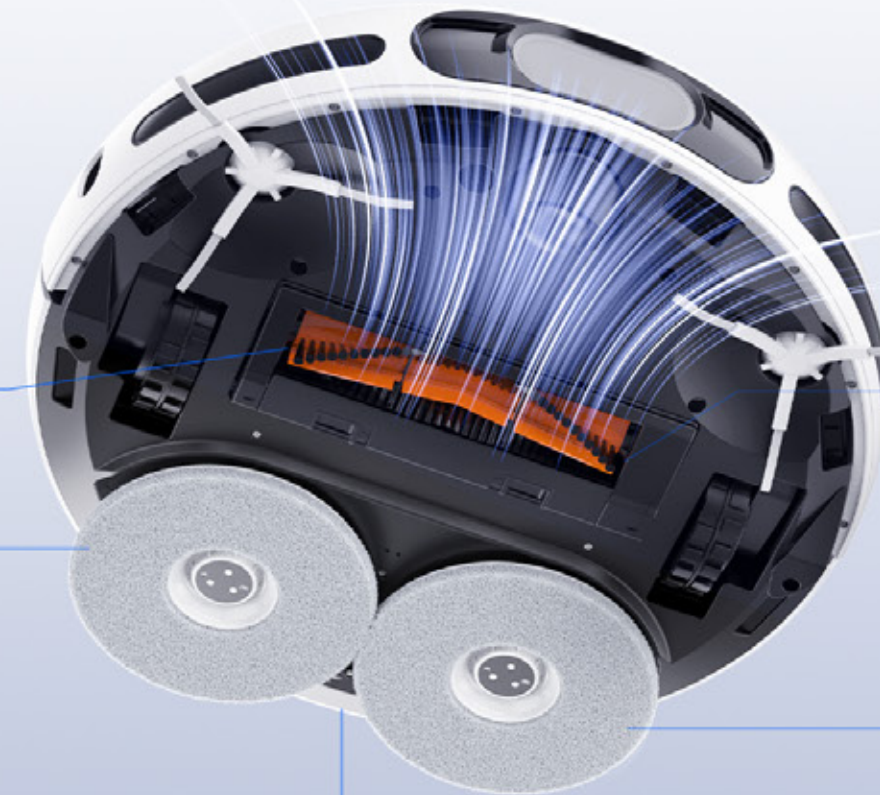

3-in-1-rullaharja

Auttaa poistamaan piilossa olevat pienet hiukkaset