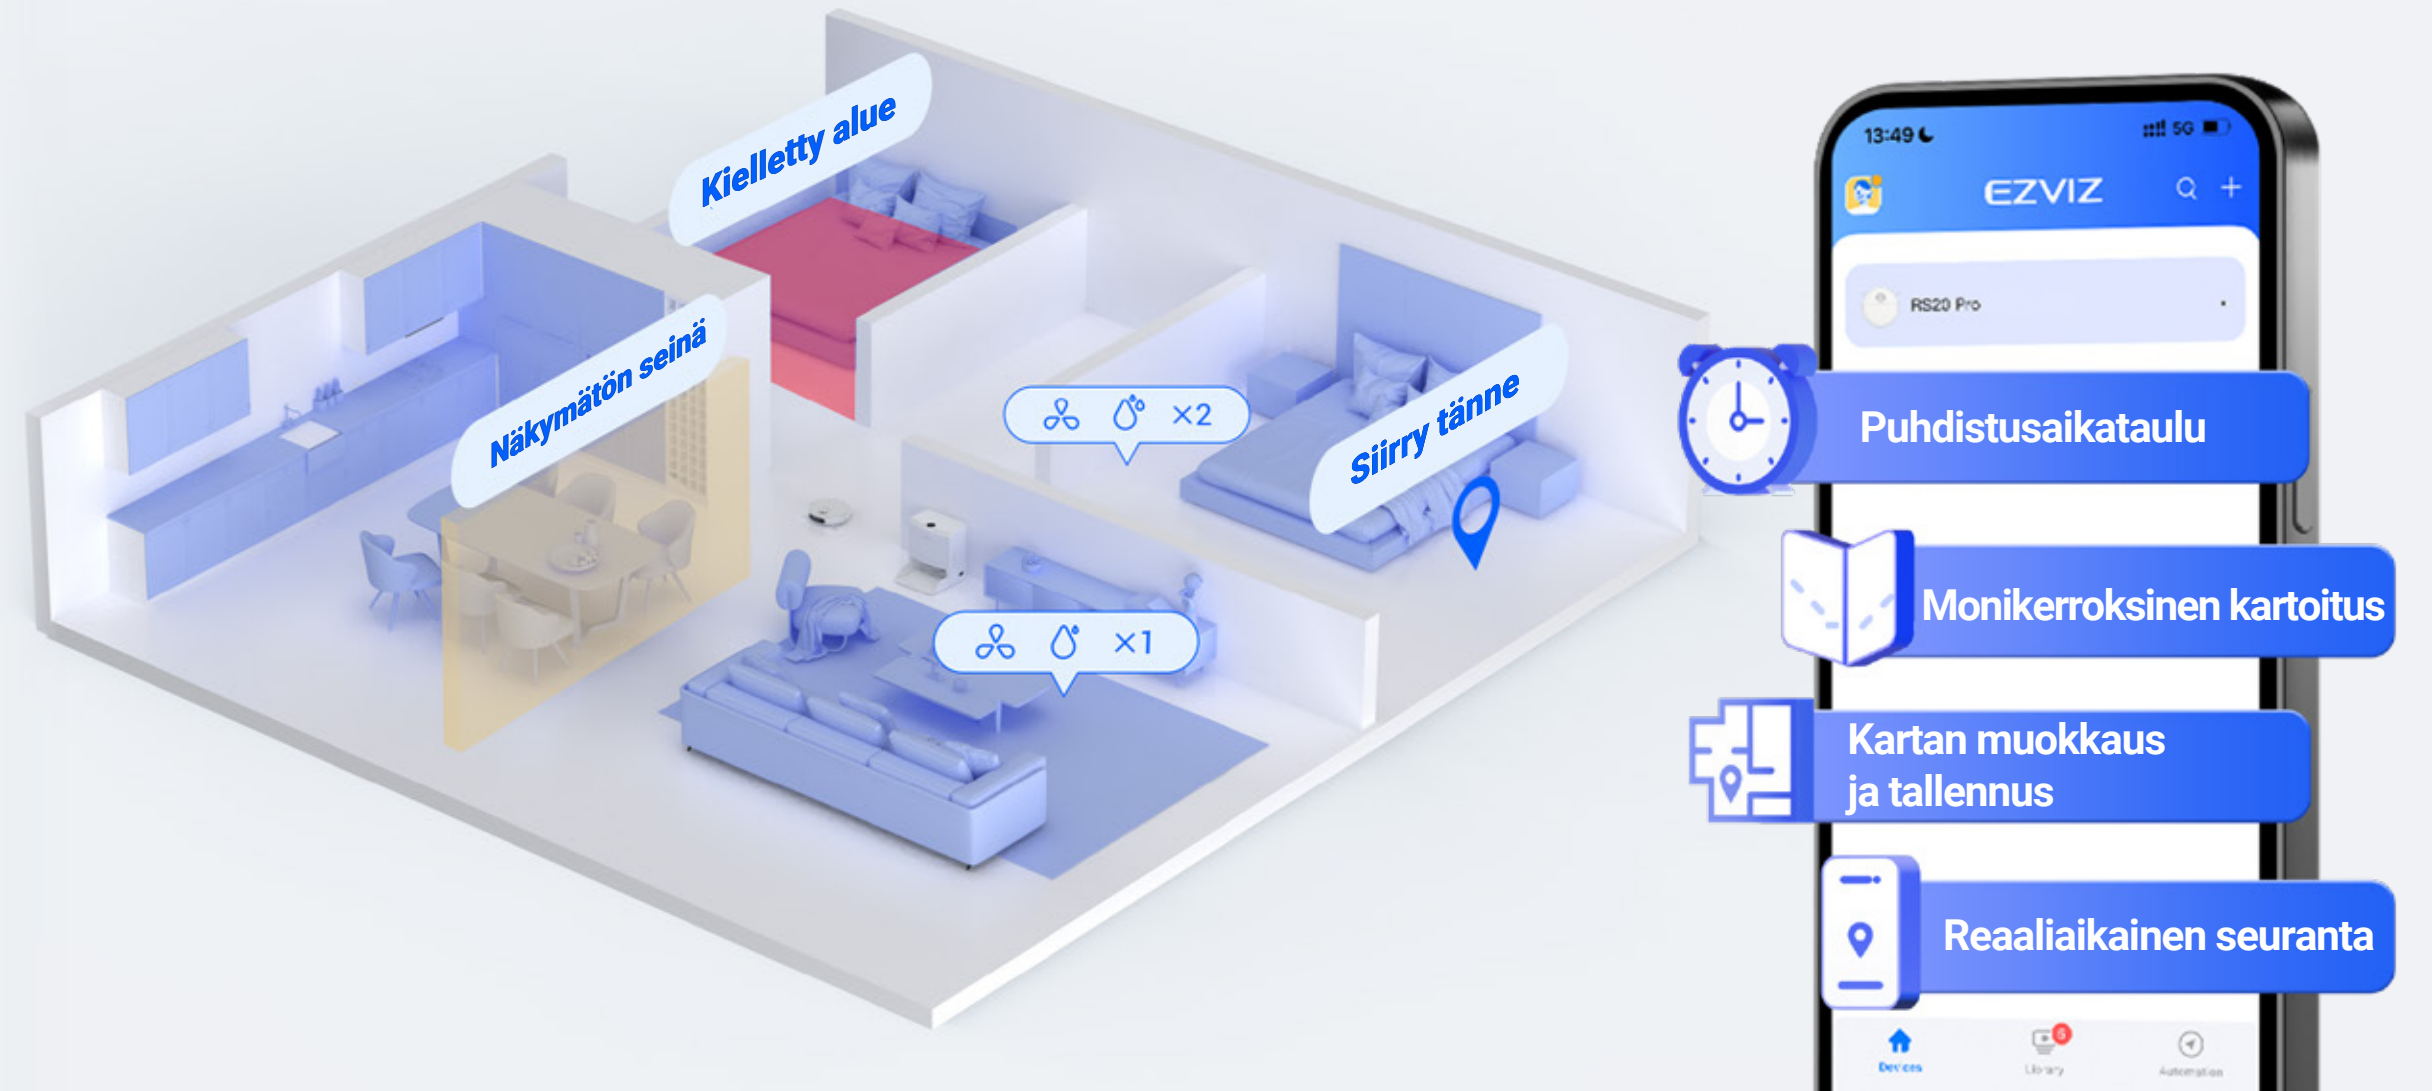

Tarkka puhdistus

Pudotuksen tunnistus

Esteen ylitys

Älykäs pimeänäkö

## Siisti koti käden ulottuvilla

Hallitse siivoustehtäviä yksityiskohtaisesti RS20 Pron luomalla digitaalisella kartalla. Voit käynnistää siivoustehtävän, säätää sopivia parametreja tai valita huoneen mukautetun siivouksen aloittamiseksi.

## Älykäs ääniohjaus

Nauti handsfree-ohjauksesta kolmannen osapuolen ääniohjaussovellusten avulla. Käynnistä RS20 Pro sanomalla "Hei Google" tai "Alexa".

## Lisämukavuutta ja hoitoa

RS20 Pro on monipuolinen älylaite, jonka korkeatarkkuuksinen kamera tuo lisää mielenrauhaa. Voit hallita kaikkia tunnistus- ja tallennusominaisuuksia, joten laite tuo lisäturvaa aina, kun sitä tarvitset.