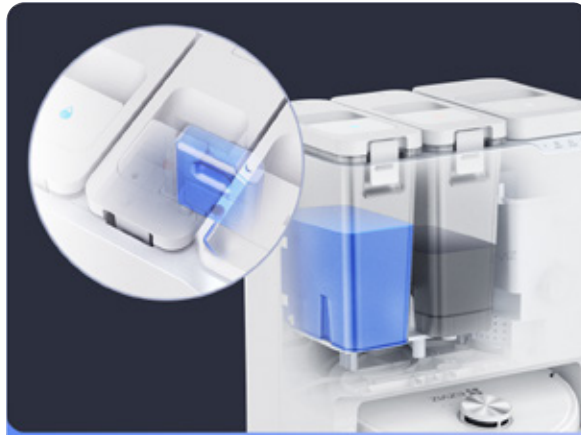

### Tehokas moppaus, vaivaton täyttö

Tukiasema käyttää suurta 5 litran puhdasvesisäiliötä robotin moppausveden automaattiseen täyttöön ja suorituskyvyn optimointiin. Laitte lisää itsenäisesti myös puhdistusliuosta säiliöön, jos unohdat tehdä sen itse.