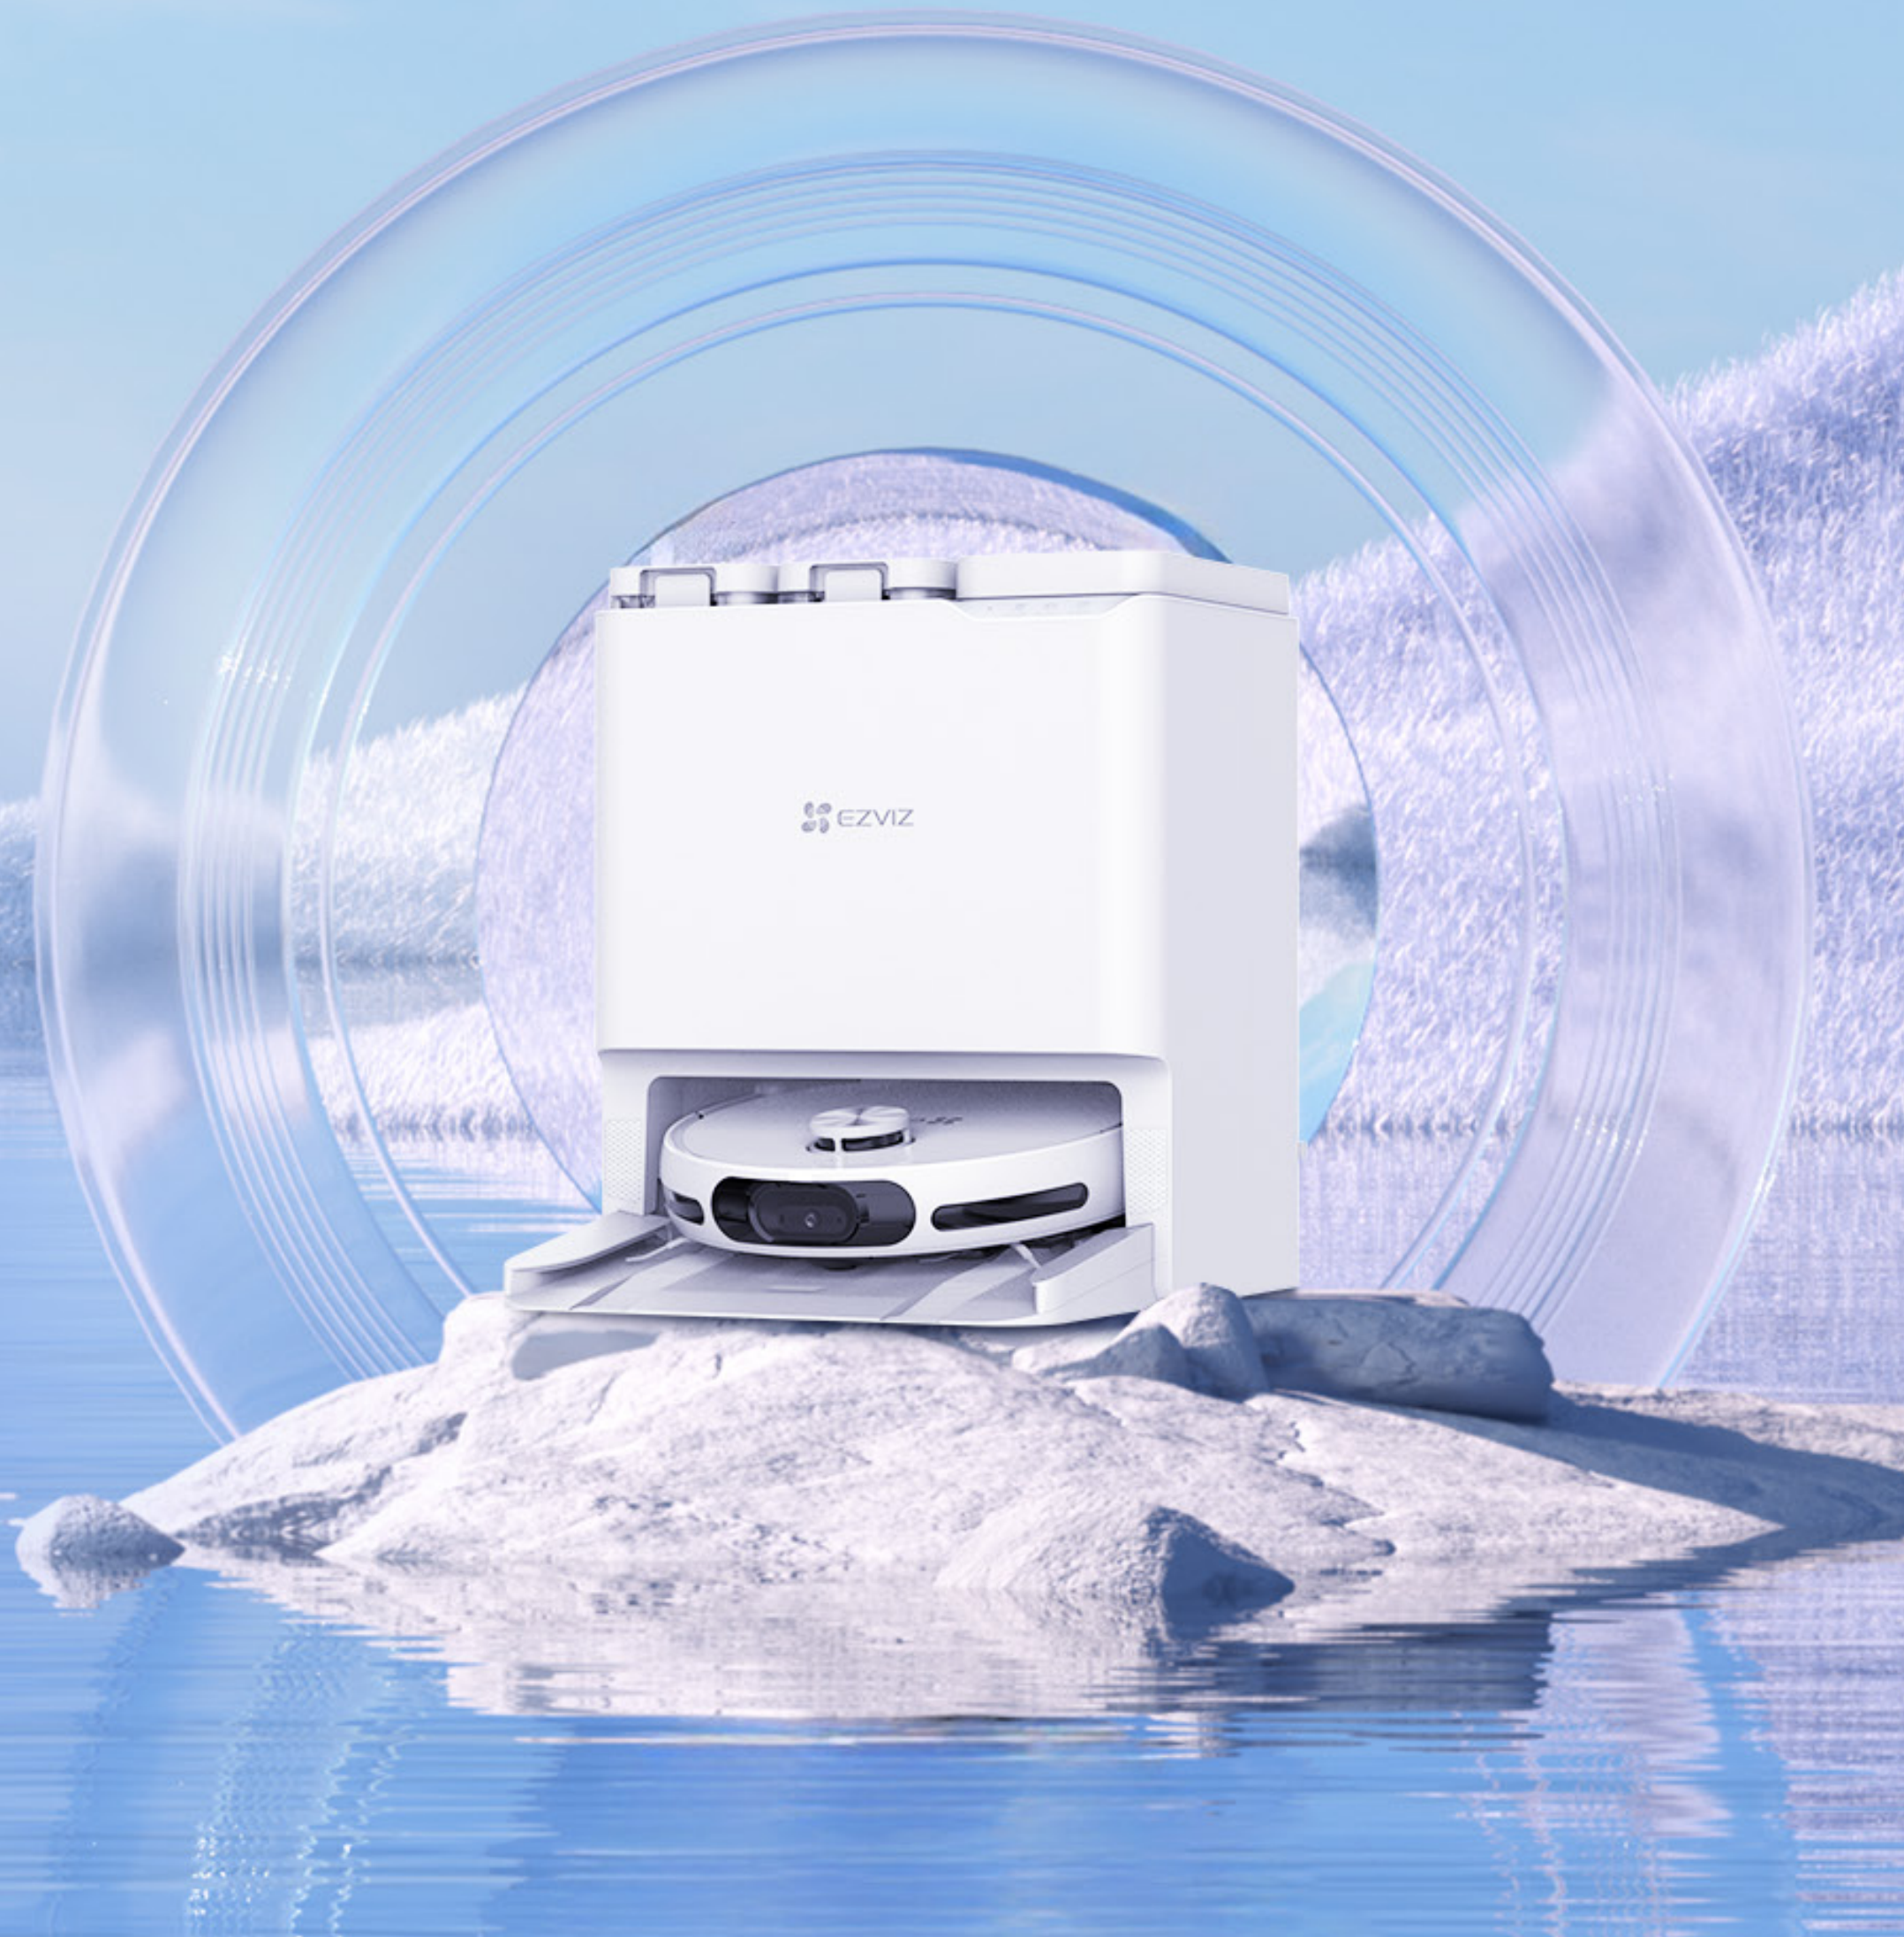

*EZVIZ RS20 Pro*

***Robottipölynimuri ja  
moppi yhdessä***

Maton tunnistus

Uudistettu  
takertumisenestotekniikka

Automaattisesti  
nousevat  
sivuharjat

Korkea 7200  
Pa:n imuteho

Visualisoitu esteiden tunnistus

Tasainen  
moppauspaine

Nopea  
kartan  
laadinta

Kaksikäyttöinen:  
langaton  
lemmikkikamera

# Uusi handsfree-robottisiivous

Toisin kuin perinteiset robotit, jotka toimivat yksi- tai kaksikäyttöisten latausasemien kanssa, RS20 Pro tukiasema on tehokkaampi ja monikäyttöisempi kuin uskotkaan. Edistyksellisen tukiaseman ansiosta RS20 Pro toimii aina kuin uusi - raskaimmankin siivoustehtävän jälkeen.