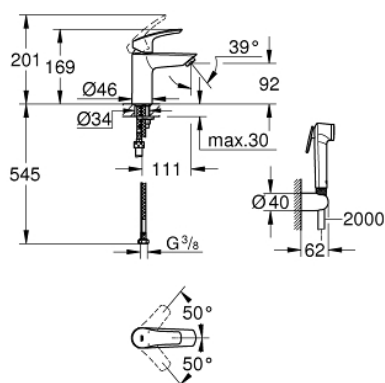

23 124 243 3 EUROSMART VIPUHANA PESUALTAALLE, DN 15 S-KOKO

TUOTESELOSTE

- Colour: matte black
- Yksi asennusreikä
- Metallikahva
- GROHE SilkMove 28 mm:n keraaminen säätöosa
- Säädettävä virtaaman rajoitus
- Lämpötilarajoin
- GROHE Water Saving-teknologia pienempään vedenkulutukseen ja täydelliseen suihkuun
- maximum flow rate (at 3 bar): 5 l/min
- GROHE FastFixation -nopea asennus
- Tasainen runko
- Joustavat liitosletkut
- Suihkusetillä, joka sisältää:
- Käsिसuihku jossa on integroitu vaihdin
- Suihkun seinäpidike
- Suihkuletku
- Professional Edition