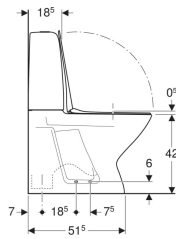

## IDO Standard -lattia-WC, piiloviemäri-S-lukko, kaksoishuuhtelu, Rimfree, WC-istuinkannen kanssa

Esimerkkikuva

### Ominaisuudet

- Lattiamalli
- Kaksoishuuhtelu
- WC-istuin
- Ruuvikiinnitys
- Rimfree
- Vesikytkentä alhaalla vasemmalla/oikealla
- Standardin EN 997 mukaan luokka 1, iso huuhtelumäärä 4 l
- Piiloviemäri-S-lukko

### Tekniset tiedot

Käyttöpaine	0.1-10 bar
Huuhtelumäärän tehdasasetus	4 ja 2 l
Suuren huuhtelumäärän säätöalue	4 / 6 l
Pienen huuhtelumäärän säätöalue	2 / 3 l
Materiaali	Vitroposliini