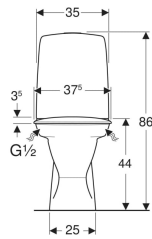

### Ominaisuudet

- Lattiamalli
- Kaksoishuuhtelu
- WC-istuin
- Ruuvikiinnitys
- Rimfree
- Vesikytkentä alhaalla vasemmalla/oikealla
- Standardin EN 997 mukaan luokka 1, iso huuhtelumäärä 4 l
- Piiloviemäri-S-lukko

### Tekniset tiedot

Käyttöpaine	0.1-10 bar
Huuhtelumäärän tehdasasetus	4 ja 2 l
Suuren huuhtelumäärän säätöalue	4 / 6 l
Pienen huuhtelumäärän säätöalue	2 / 3 l
Materiaali	Vitroposliini