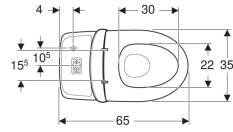

### Ominaisuudet

- Lattiamalli
- Kaksoishuuhtelu
- WC-istuin
- Ruuvikiinnitys
- Rimfree
- Vesikytkentä alhaalla vasemmalla/oikealla
- Standardin EN 997 mukaan luokka 1, iso huuhtelumäärä 4 l
- Piiloviemäri-S-lukko

### Tekniset tiedot

Käyttöpaine	0.1-10 bar
Huuhtelumäärän tehdasasetus	4 ja 2 l
Suuren huuhtelumäärän säätöalue	4 / 6 l
Pienen huuhtelumäärän säätöalue	2 / 3 l
Materiaali	Vitroposliini