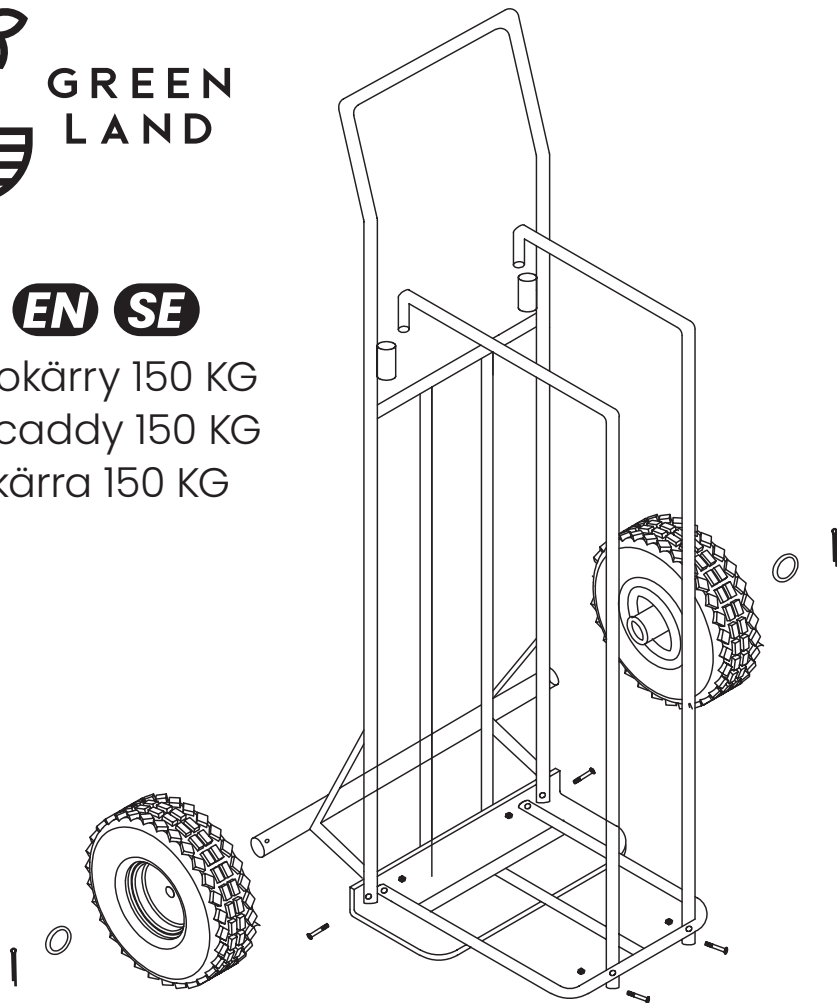

GREEN
LAND

FI EN SE

Halkokärry 150 KG

Log caddy 150 KG

Vedkärra 150 KG

KOKOAMSOHJE
ASSEMBLY INSTRUCTION
MONTERINGSANVISNING

Valmistuttaja/Produced for:

SUOMITRADING.fi