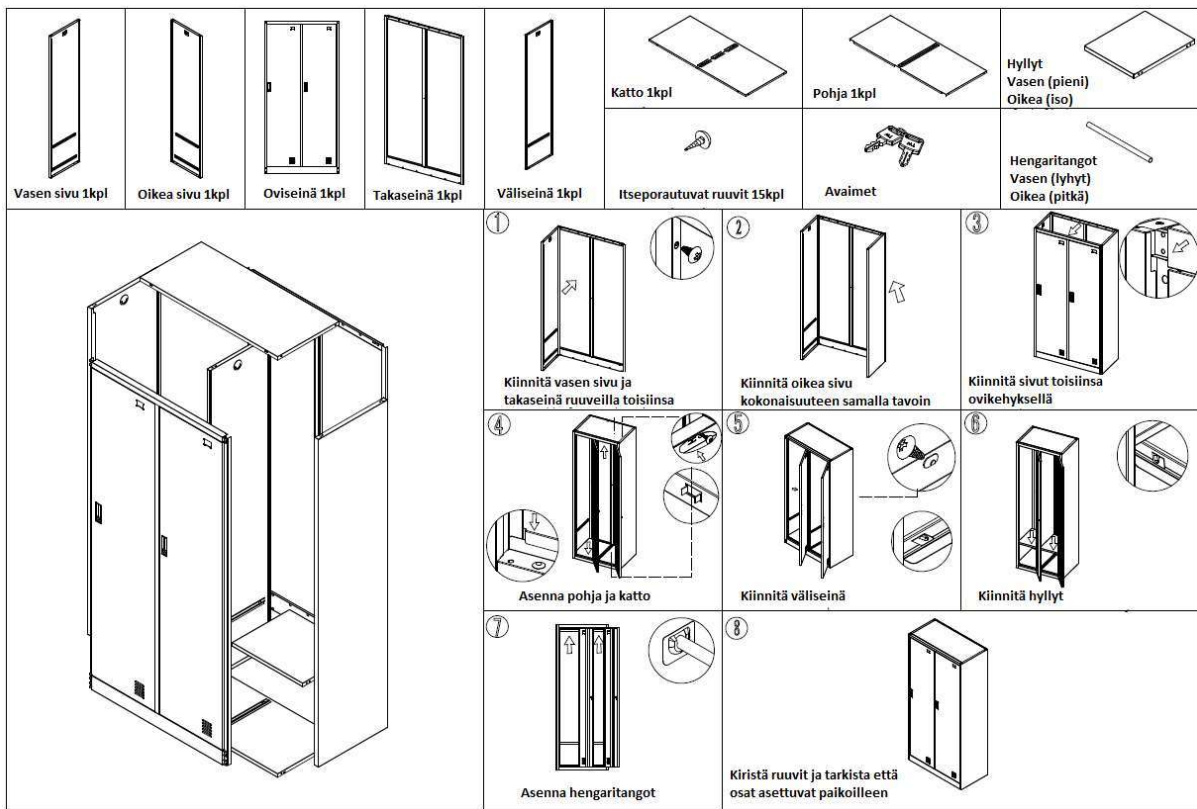

Asennusohjeet Timco 2P pukukaappi