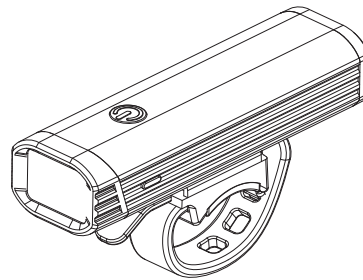

ANVISNINGAR

EOS210

MONTERING

1. Öppna hållarens lås (1) och öppna länken (2).
2. Placera hållaren runt styrstäng.
3. Dra åt hållaren.