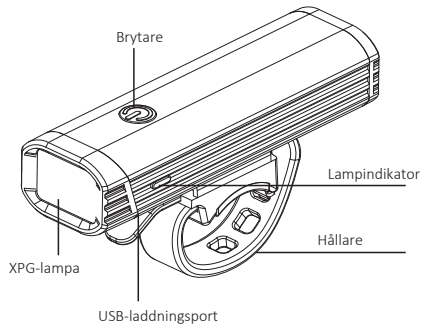

140X90mm

PRODUKTINFORMATION

Litiumpolymerbatteri 2 000 mAh 2,7 V

Lampotyp: Cree XPG

Storlek: 10,2 x 20 x 14 cm

Vikt: 106 g

Strömkälla: 18650 mAh litiumbatteri

Funktioner: 4 funktioner, klart sken, matt sken, blinkande, snabbt blinkande

Färg: svart

Importör: Suomi Trading Oy, Areenakatu 7, 37570 Lempäälä.
Tel. 010 430 3490

heed