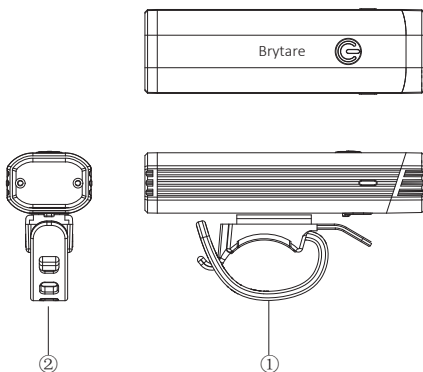

## MONTERING

1. Öppna hållarens lås (1) och öppna länken (2).
2. Placera hållaren runt styrstäng.
3. Dra åt hållaren.