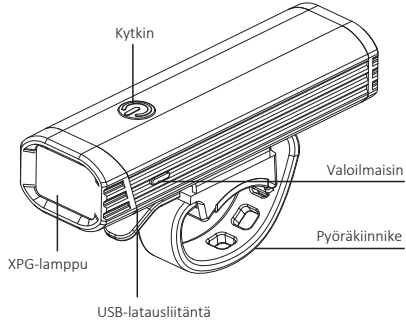

140X90mm

TUOTETIEDOT

Litiumpolymeeriakku 2 000 mAh 2,7 V

Polttimo: Cree XPG

Koko: 10,2 x 20 x 14 cm

Paino: 106 g

Virtalähde: 18650 mAh litiumakku

Toiminnot: 4 toimintoa: kirkas valo, himmeä valo, vilkku, nopea vilkku

Väri: musta

heed

KÄYTTÖOHJE

EOS210

Maahantuoja: Suomi Trading Oy, Areenakatu 7, 37570 Lempäälä.
Puh. 010 430 3490

TUOTTEEN ASENNUSVAIHEET

1. Avaa kiinnikkeen lukitus (1) ja avaa lenkki (2).
2. Aseta kiinnike ohjaustangon ympärille.
3. Kiinnitä kiinnike