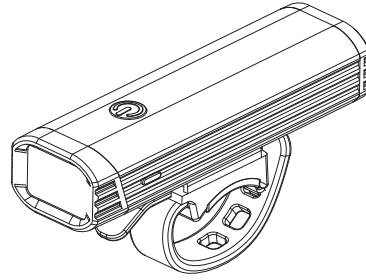

140X90mm

TUOTETIEDOT

Litiumpolymeeriakku 2 000 mAh 2,7 V

Polttimo: Cree XPG

Koko: 10,2 x 20 x 14 cm

Paino: 106 g

Virtalähde: 18650 mAh litiumakku

Toiminnot: 4 toimintoa: kirkas valo, himmeä valo, vilkku, nopea vilkku

Väri: musta

heed

KÄYTTÖOHJE

EOS210

Maahantuoja: Suomi Trading Oy, Areenakatu 7, 37570 Lempäälä.
Puh. 010 430 3490

TUOTTEEN ASENNUSVAIHEET

1. Avaa kiinnikkeen lukitus (1) ja avaa lenkki (2).
2. Aseta kiinnike ohjaustangon ympärille.
3. Kiinnitä kiinnike