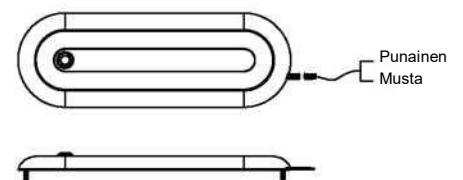

## Virtajohtojen kytkentä

10W (102601392)

13W (102601388)

18W (102601390)

Kytke punainen: "+" akun plusnapaan (10-30V DC) ja musta: "-" miinusnapaan.

- Kytke punainen: "+" akun plusnapaan (10-30V DC) ja musta: "-" miinusnapaan.

- Painamalla kytkintä nopeasti, valo syttyy. Uudestaan painamalla valo sammuu.

- Säädä kirkkautta painamalla painiketta pitkään.

- Kytke punainen: "+" akun plusnapaan (10-30V DC) ja musta: "-" miinusnapaan.