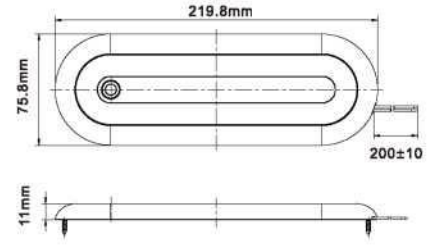

## KIINNITYS

Ruuvit 3x20mm 2kpl

Ruuvit 3x20mm 2kpl

Ruuvit 3x20mm 2kpl

## DIMENSIONS

10W (102601392)

13W (102601388)

18W (102601390)