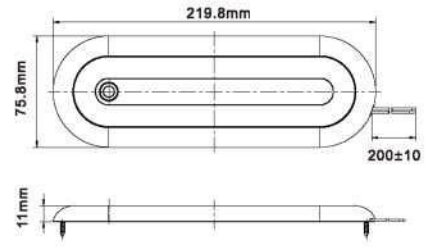

## MÅTT

10W (102601392)

13W (102601388)

18W (102601390)

## DIMENSIONS

10W (102601392)

13W (102601388)

18W (102601390)