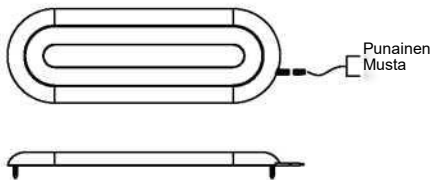

## KIINNITYS

Ruuvit 3x20mm 2kpl

Ruuvit 3x20mm 2kpl

Ruuvit 3x20mm 2kpl

## Virtajohtojen kytkentä

10W (102601392)

13W (102601388)

18W (102601390)

Kytke punainen: "+" akun plusnapaan (10-30V DC) ja musta: "-" miinusnapaan.

- Kytke punainen: "+" akun plusnapaan (10-30V DC) ja musta: "-" miinusnapaan.

- Painamalla kytkintä nopeasti, valo syttyy. Uudestaan painamalla valo sammuu.

- Säädä kirkkautta painamalla painiketta pitkään.

- Kytke punainen: "+" akun plusnapaan (10-30V DC) ja musta: "-" miinusnapaan.