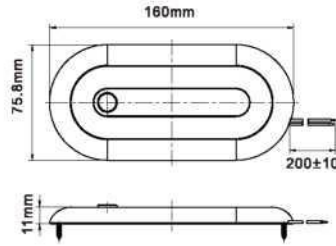

13W (102601388)