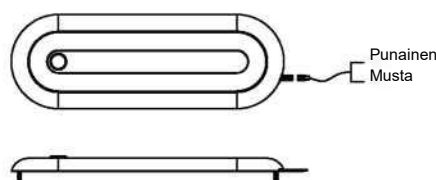

## KIINNITYS

Ruuvit 3x20mm 2kpl

Ruuvit 3x20mm 2kpl

Ruuvit 3x20mm 2kpl

## Virtajohtojen kytkentä

10W (102601392)

13W (102601388)

18W (102601390)

Kytke punainen: "+" akun plusnapaan (10-30V DC) ja musta: "-" miinusnapaan.

- Kytke punainen: "+" akun plusnapaan (10-30V DC) ja musta: "-" miinusnapaan.

- Painamalla kytkintä nopeasti, valo syttyy. Uudestaan painamalla valo sammuu.

- Säädä kirkkautta painamalla painiketta pitkään.

- Kytke punainen: "+" akun plusnapaan (10-30V DC) ja musta: "-" miinusnapaan.