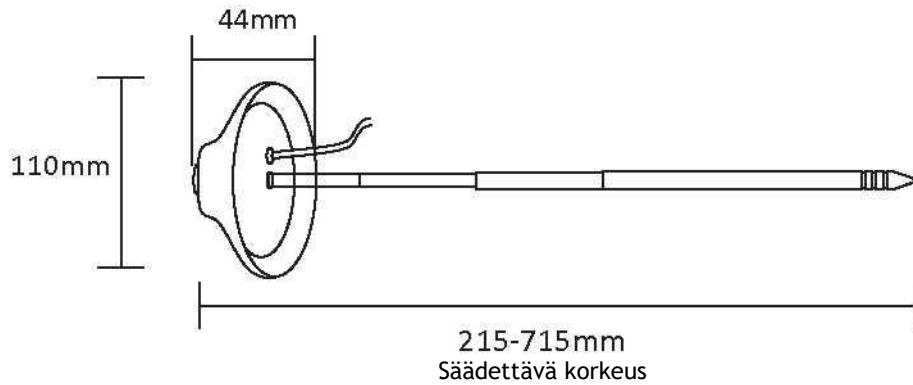

# Tiedot

Malli	Virta	Käyttöjännite	Säteen kulma	Väriämpötila	PPF
102744176	5W	5V DC	120	3500K	5 umol/s
CRI(Ra)	Elinikä	Käyttölämpötila	Kotelointiluokka	Koko koottuna	Nettopaino
80	25 000 h	-20...40 °C	IP20	110X110X215mm	0,12 kg