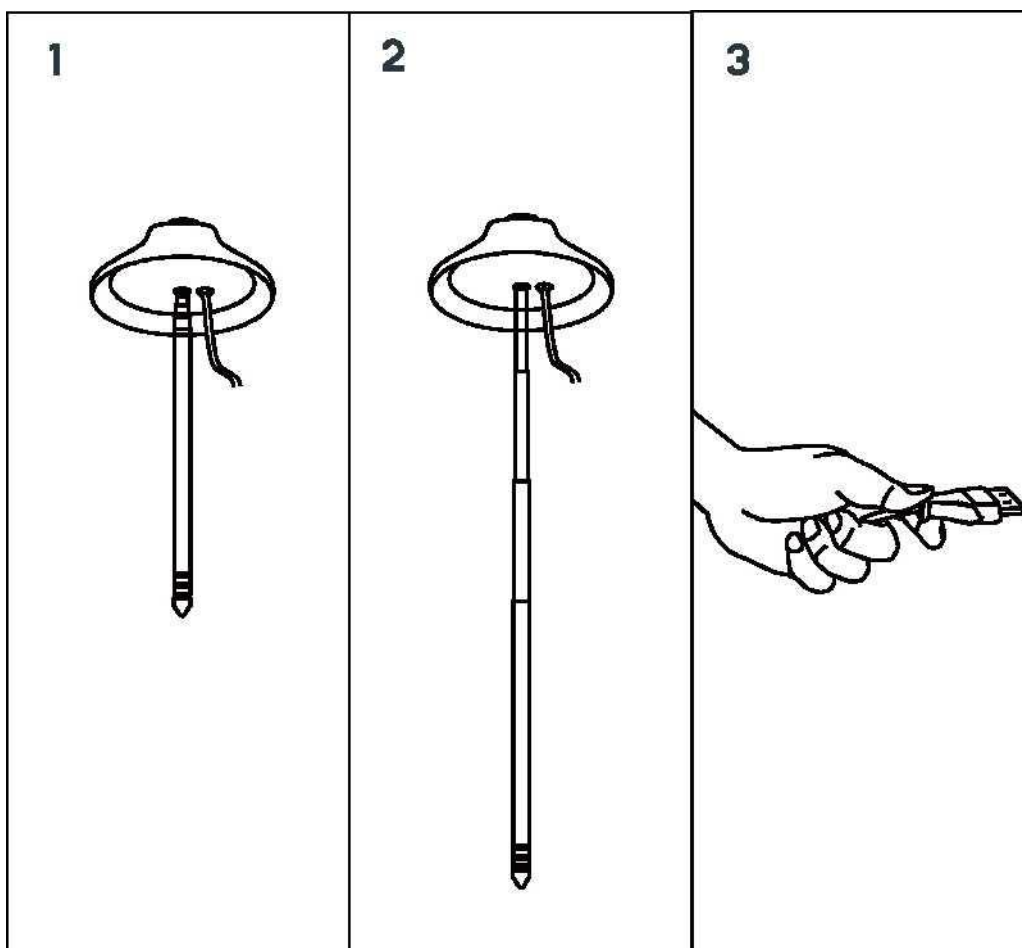

Monteringsanvisningar