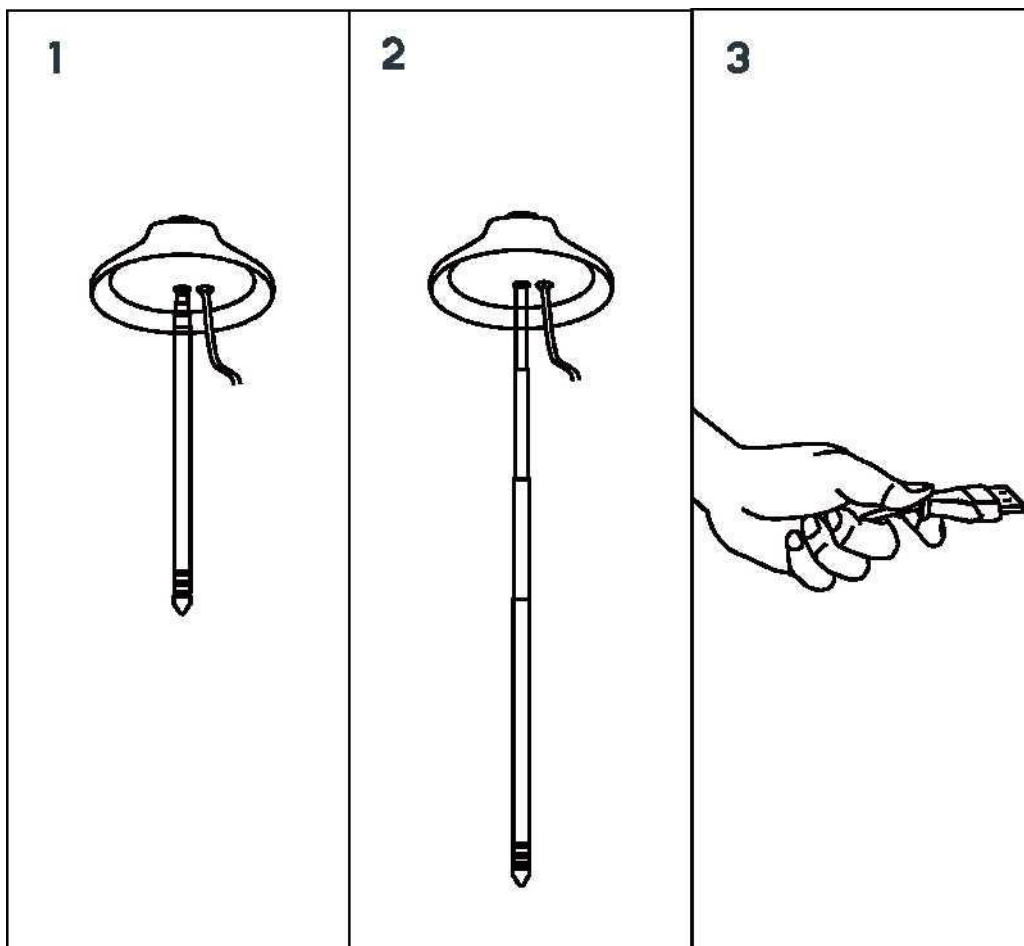

Kokoamisopas