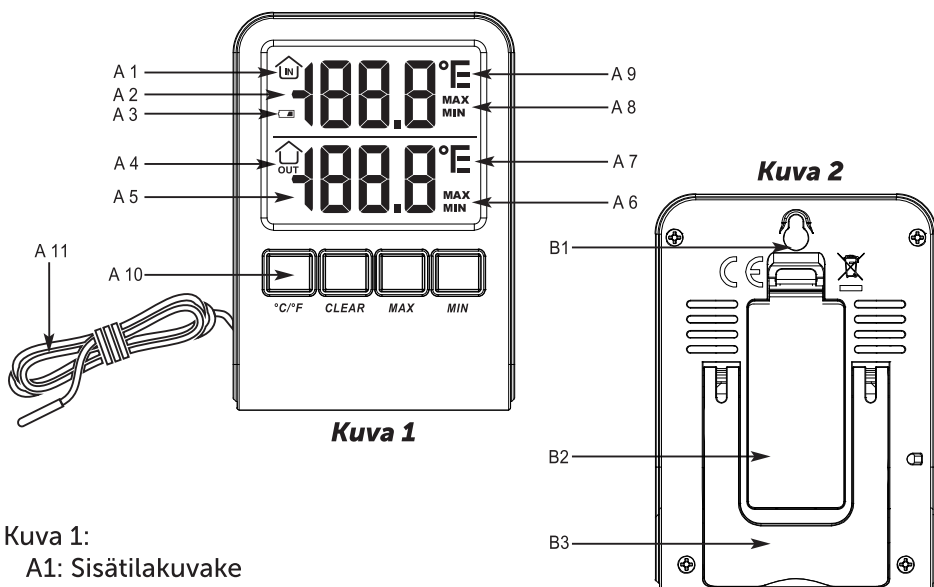

DIGITAALINEN LÄMPÖMITTARI

Käyttöopas

1. Osien kuvaus

Kuva 1:

- A1: Sisätilakuvake
- A2: Sisälämpötila
- A3: Paristot lopussa -kuvake
- A4: Ulkoilmakuvake
- A5: Ulkolämpötila
- A6: Ulkoilman enimmäis- ja vähimmäisarvot
- A7: Lämpötilayksikkö
- A8: Sisäilman enimmäis- ja vähimmäisarvot
- A9: Lämpötilayksikkö
- A10: Painikkeet
- A11: Anturi

Kuva 2:

- B1: Seinäkiinnitysreikä
- B2: Paristokansi
- B3: Seisontatuki