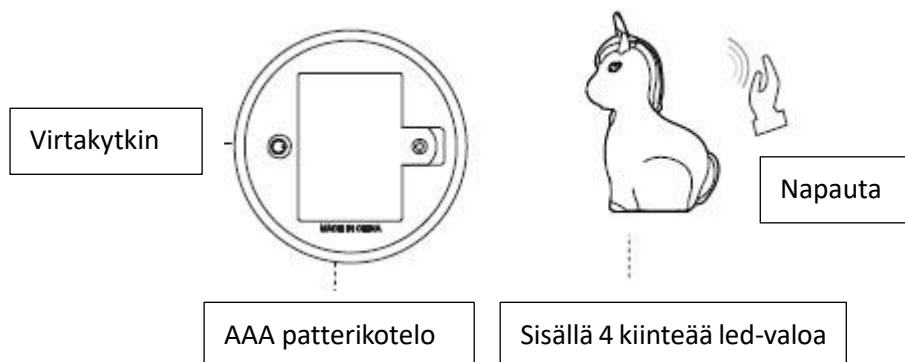

**LUMIO LIGHTS**  
**103376027, 6438014385402**  
**UNICORN, 20 CM, RGB LED-YÖVALAISIN**  
**4,5V / 0,4W**

- Toimii 3 x AAA-paristolla
- 7 valon väriä, voidaan säätää henkilökohtaisen mieltymyksen mukaan
- Materiaali pehmeää silikonia