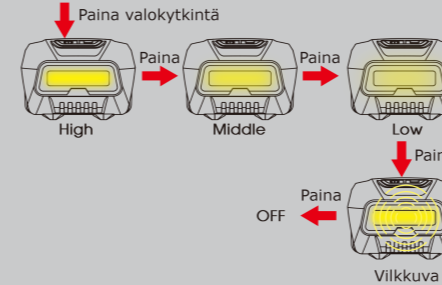

SUNREI
Outdoor Lighting

EOS2

Kevyt sporttinen otsalamppu

IPX6

Valokeila

	☀️	☞	🕒
High	320LM	22 M	3H
Middle	100LM	12 M	9H
Low	10LM	4 M	97H
Strobe	-	-	-

Punainen valo

High	30LM	-	5H
Strobe	-	-	-

Yllämainitut teholuvut viitteellisiä ja ne ovat Sunrein mittaamia. Valaisimen polttimo ei ole vaihdettavissa.

Jäähdytysrivat

Kaksi kytkintä

Käyttö

Takuu

Hyvä asiakkaamme,

Kiitos, kun valitsit SUNREI-valaisimen. Mikäli valaisimessasi ilmenee vikoja takuuaikana, ota yhteyttä jälleenmyyjään.