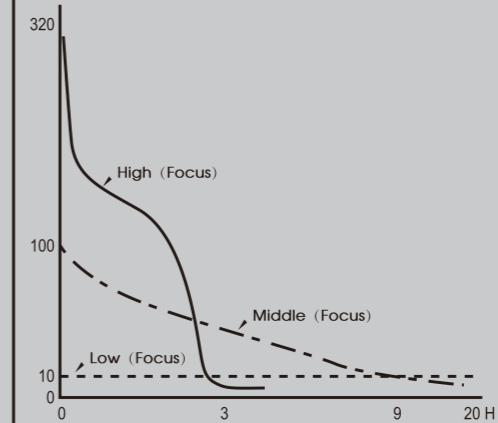

Yllämainitut teholuvut viitteellisiä ja ne ovat Sunrein mittaamia. Valaisimen polttimo ei ole vaihdettavissa.

Jäähdytysrivat

Kaksi kytkintä

Käyttö

Takuu

Hyvä asiakkaamme,

Kiitos, kun valitsit SUNREI-valaisimen. Mikäli valaisimessasi ilmenee vikoja takuuaikana, ota yhteyttä jälleenmyyjään.