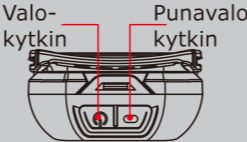

Kaksi kytkintä