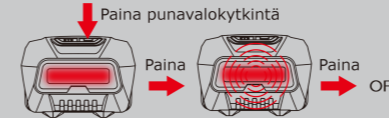

Käyttö

Takuu

Hyvä asiakkaamme,

Kiitos, kun valitsit SUNREI-valaisimen. Mikäli valaisimessasi ilmenee vikoja takuuaikana, ota yhteyttä jälleenmyyjään.

HUOM! Säilytä maksukuitti takuutodistuksena. Tällä tuotteella on yhden (1) vuoden takuu ostopäivästä lukien. Takuu kattaa valmistus- ja materiaalivirheet. Käyttövirheiden tai ulkoisten tekijöiden aiheuttamat vikat tai muu luonnollinen kuluminen eivät kuulu takuun piiriin. Tällaisten vikojen mahdollinen korjaus on maksullinen palvelu.

NINGBO SUNREI OUTDOOR PRODUCTS CO., LTD

ADD: No.678, Qiye Road, Zhouxiang Town,

Cixi City, Zhejiang Province

TEL: 0086-574-63322018

FAX: 0086-574-63322028

ZIP CODE: 315324

E-MAIL: MARKETING@SUNREI.COM.CN

WEB: WWW.SUNREI.COM.CN

HOT LINE: 400-101-3939

Facebook