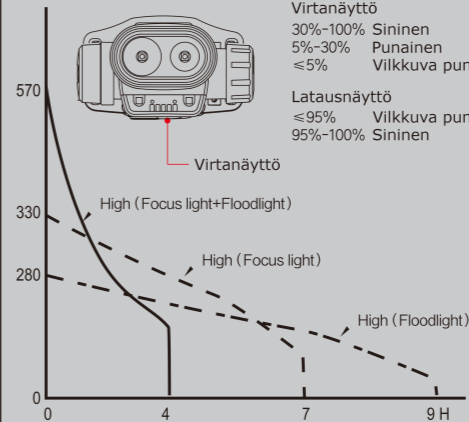

## Käyttöohje

Klikkaa kierrettävää kytkintä ja kierrä vastapäivään. Valo kirkastuu asteittain. Täyden kierroksen jälkeen valo on kirkkain.

Valo sammuu, mikäli uutta toimintoa ei valita 3 sekunnin kuluttua uudesta painalluksesta. Muistitoiminto: Muistaa edellisen käyttökerran kirkkauden uudelleen sytytettäessä.

## Virtanäyttö