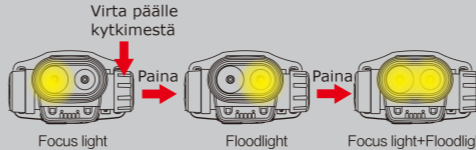

## Muye3 Kolmen valon otsalamppu

IPX5

Parametri/toiminto	Focus light	Floodlight	IFocus light+Floodlight	Red light
	Low	High	Low	High
Kirkkaus/Lumene	33	330	28	280
Paloaika/tuntia	65	7	86	9
Valokeila/metriä	35	110	6	20
Väriämpötila/Kelvin	6500K			
Akku	3.7V 3200mAh		Rated power: 3.9W	
USB-lataus	5V-1A MAX		Charging time:4H	

Yllämainitut teholuovut viitteellisiä ja ne ovat Sunrein mittaamia. Valaisimen polttimo ei ole vaihdettavissa.

## Käyttöohje

Klikkaa kierrettävää kytkintä ja kierrä vastapäivään. Valo kirkastuu asteittain. Täyden kierroksen jälkeen valo on kirkkain.

Valo sammuu, mikäli uutta toimintoa ei valita 3 sekunnin kuluttua uudesta painalluksesta. Muistitoiminto: Muistaa edellisen käyttökerran kirkkauden uudelleen sytytettäessä.