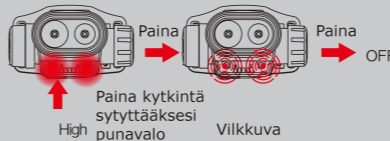

## Muye3 Kolmen valon otsalamppu

IPX5

Parametri/toiminto	Focus light	Floodlight	IFocus light+Floodlight	Red light
	Low	High	Low	High
Kirkkaus/Lumene	33	330	28	280
Paloaika/tuntia	65	7	86	9
Valokeila/metriä	35	110	6	20
Väriämpötila/Kelvin	6500K			
Akku	3.7V 3200mAh		Rated power: 3.9W	
USB-lataus	5V-1A MAX		Charging time:4H	

Yllämainitut teholuovut viitteellisiä ja ne ovat Sunrein mittaamia. Valaisimen polttimo ei ole vaihdettavissa.

## Käyttöohje

Klikkaa kierrettävää kytkintä ja kierrä vastapäivään. Valo kirkastuu asteittain. Täyden kierroksen jälkeen valo on kirkkain.

Valo sammuu, mikäli uutta toimintoa ei valita 3 sekunnin kuluttua uudesta painalluksesta. Muistitoiminto: Muistaa edellisen käyttökerran kirkkauden uudelleen sytytettäessä.