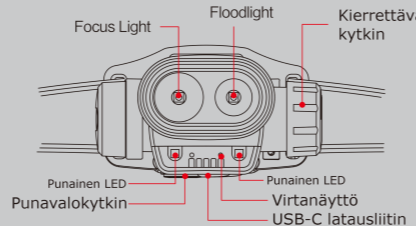

Yllämainitut teholuovut viitteellisiä ja ne ovat Sunrein mittaamia. Valaisimen polttimo ei ole vaihdettavissa.

## Käyttöohje

Klikkaa kierrettävää kytkintä ja kierrä vastapäivään. Valo kirkastuu asteittain. Täyden kierroksen jälkeen valo on kirkkain.

Valo sammuu, mikäli uutta toimintoa ei valita 3 sekunnin kuluttua uudesta painalluksesta. Muistitoiminto: Muistaa edellisen käyttökerran kirkkauden uudelleen sytytettäessä.