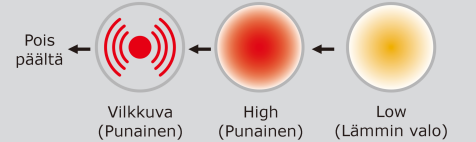

CC5

Ladattava Retkivalaisin

	☀️	☾	🕒
Keskiteho	440LM	20M	10H
Huipputeho	840LM	30M	7H
Alin teho	30LM	5M	215H
Kirkas, pun	35LM	--	39H
Vilkkuva, pun	--	--	--

Yllämainitut teholut viitteellisiä ja ne ovat Sunrein mittaamia. Valaisimen polttimo ei ole vaihdettavissa.

Käyttö

1. Paina valokytkintä kytkeäksesi valon päälle.

Valo sammuu kytkimestä, kun edellisestä painalluksesta on vähintään 3 sekuntia. Virtanäyttö sammuu, kun viimeisestä painalluksesta on vähintään 5 sekuntia.

2. Paina kaukosäätimen kytkintä, virtanäyttö syttyy. Paina uudestaan 5 s kuluessa, säätääksesi valoa.

Valaisin sammuu, mikäli uusia toimintoja ei valita 3 sekunnin kuluessa

3. Valon ollessa kytkettynä, paina säätökytkintä vaihtaaksesi värilämpötilaa: