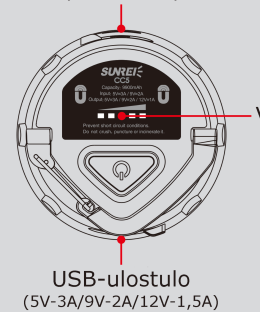

Virtanäyttö

■ ■ ■ ■ ■	80%—100%
■ ■ ■ ■ □	60%—80%
■ ■ ■ □ □	40%—60%
■ ■ □ □ □	20%—40%
■ □ □ □ □	5%—20%
□ □ □ □ □	<5%

Latausnäyttö

□ □ □ □ □	<20%
□ □ □ □ ■	20%—40%
□ □ □ ■ ■	40%—60%
□ □ ■ ■ ■	60%—80%
□ ■ ■ ■ ■	80%—100%
■ ■ ■ ■ ■	100%

USB-ulostulo (5V-3A/9V-2A/12V-1,5A)

Takuu

Hyvä asiakkaamme,
Kiitos, kun valitsit SUNREI-valaisimen. Mikäli valaisimessasi ilmenee vikoja takuuaikana, ota yhteyttä jälleenmyyjään.

HUOM! Säilytä maksukuitti takuutodistuksena. Tällä tuotteella on yhden (1) vuoden takuu ostopäivästä lukien. Takuu kattaa valmistus- ja materiaalivirheet. Käyttövirheiden tai ulkoisten tekijöiden aiheuttamat vikat tai muu luonnollinen kuluminen eivät kuulu takuun piiriin. Tällaisten vikojen mahdollinen korjaus on maksullinen palvelu.

NINGBO SUNREI OUTDOOR PRODUCTS CO., LTD
ADD: No.678, Qiye Road, Zhouxiang Town, Cixi City, Zhejiang Province
TEL: 0086-574-63322018
FAX: 0086-574-63322028
ZIP CODE: 315324
E-MAIL: MARKETING@SUNREI.COM.CN
WEB: WWW.SUNREI.COM.CN
HOT LINE: 400-101-3939

Facebook