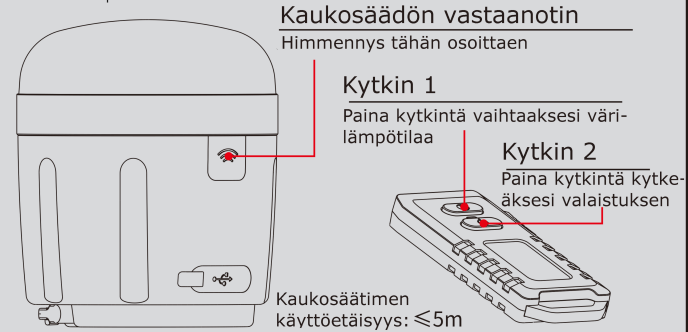

Käyttö

1. Paina valokytkintä kytkeäksesi valon päälle.

Valo sammuu kytkimestä, kun edellisestä painalluksesta on vähintään 3 sekuntia. Virtanäyttö sammuu, kun viimeisestä painalluksesta on vähintään 5 sekuntia.