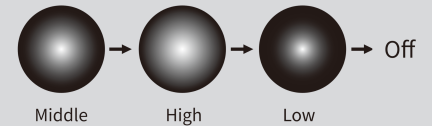

Käyttö

1. Paina valokytkintä kytkeäksesi valon päälle.

Valo sammuu kytkimestä, kun edellisestä painalluksesta on vähintään 3 sekuntia. Virtanäyttö sammuu, kun viimeisestä painalluksesta on vähintään 5 sekuntia.

2. Paina kaukosäätimen kytkintä, virtanäyttö syttyy. Paina uudestaan 5 s kuluessa, säätääksesi valoa.

Valaisin sammuu, mikäli uusia toimintoja ei valita 3 sekunnin kuluessa

3. Valon ollessa kytkettynä, paina säätökytkintä vaihtaaksesi värilämpötilaa:

Värilämpötilan muistitoiminto: jos värilämpötilan vaihdon jälkeen valaisin on ollut päällä vähintään 3 sek ennen sammutusta, sama asetus on päällä uudelleen sytytettäessä.

4. Paina valaisimen virtakytkintä sytyttääksesi valo. Käytä kaukosäädintä 3 sek kuluessa vaihtaaksesi asetusta tai valo sammuu.
5. Klikkaa kaukosäätimen kytkintä sytyttääksesi valo. Paina lampun nappia 3 sek kuluessa tai valo sammuu.