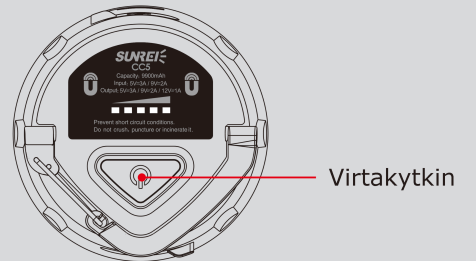

Käyttö

1. Paina valokytkintä kytkeäksesi valon päälle.

Valo sammuu kytkimestä, kun edellisestä painalluksesta on vähintään 3 sekuntia. Virtanäyttö sammuu, kun viimeisestä painalluksesta on vähintään 5 sekuntia.