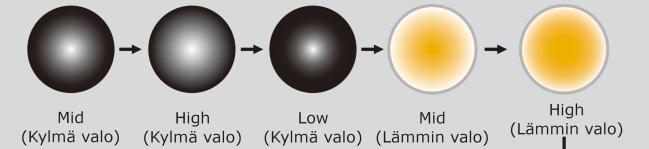

CC5

Ladattava Retkivalaisin

	☀️	☾	🕒
Keskiteho	440LM	20M	10H
Huipputeho	840LM	30M	7H
Alin teho	30LM	5M	215H
Kirkas, pun	35LM	--	39H
Vilkkuva, pun	--	--	--

Yllämainitut teholut viitteellisiä ja ne ovat Sunrein mittaamia. Valaisimen polttimo ei ole vaihdettavissa.

Käyttö

1. Paina valokytkintä kytkeäksesi valon päälle.

Valo sammuu kytkimestä, kun edellisestä painalluksesta on vähintään 3 sekuntia. Virtanäyttö sammuu, kun viimeisestä painalluksesta on vähintään 5 sekuntia.

2. Paina kaukosäätimen kytkintä, virtanäyttö syttyy. Paina uudestaan 5 s kuluessa, säätääksesi valoa.

Valaisin sammuu, mikäli uusia toimintoja ei valita 3 sekunnin kuluessa

3. Valon ollessa kytkettynä, paina säätökytkintä vaihtaaksesi värilämpötilaa: