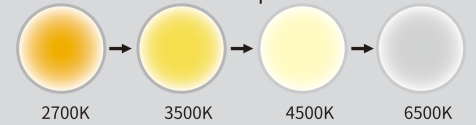

CC5

Ladattava Retkivalaisin

	☀️	☾	🕒
Keskiteho	440LM	20M	10H
Huipputeho	840LM	30M	7H
Alin teho	30LM	5M	215H
Kirkas, pun	35LM	--	39H
Vilkkuva, pun	--	--	--

Yllämainitut teholut viitteellisiä ja ne ovat Sunrein mittaamia. Valaisimen polttimo ei ole vaihdettavissa.

Käyttö

1. Paina valokytkintä kytkeäksesi valon päälle.

Valo sammuu kytkimestä, kun edellisestä painalluksesta on vähintään 3 sekuntia. Virtanäyttö sammuu, kun viimeisestä painalluksesta on vähintään 5 sekuntia.

2. Paina kaukosäätimen kytkintä, virtanäyttö syttyy. Paina uudestaan 5 s kuluessa, säätääksesi valoa.

Valaisin sammuu, mikäli uusia toimintoja ei valita 3 sekunnin kuluessa

3. Valon ollessa kytkettynä, paina säätökytkintä vaihtaaksesi värilämpötilaa:

Värilämpötilan muistitoiminto: jos värilämpötilan vaihdon jälkeen valaisin on ollut päällä vähintään 3 sek ennen sammutusta, sama asetus on päällä uudelleen sytytettäessä.

4. Paina valaisimen virtakytkintä sytyttääksesi valo. Käytä kaukosäädintä 3 sek kuluessa vaihtaaksesi asetusta tai valo sammuu.
5. Klikkaa kaukosäätimen kytkintä sytyttääksesi valo. Paina lampun nappia 3 sek kuluessa tai valo sammuu.