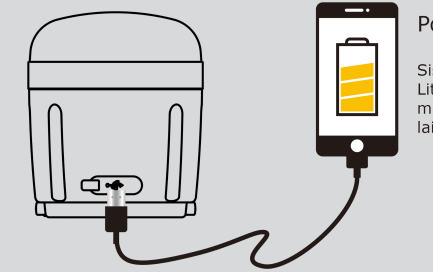

Käyttö

1. Paina valokytkintä kytkeäksesi valon päälle.

Valo sammuu kytkimestä, kun edellisestä painalluksesta on vähintään 3 sekuntia. Virtanäyttö sammuu, kun viimeisestä painalluksesta on vähintään 5 sekuntia.

2. Paina kaukosäätimen kytkintä, virtanäyttö syttyy. Paina uudestaan 5 s kuluessa, säätääksesi valoa.

Valaisin sammuu, mikäli uusia toimintoja ei valita 3 sekunnin kuluessa

3. Valon ollessa kytkettynä, paina säätökytkintä vaihtaaksesi värilämpötilaa:

Värilämpötilan muistitoiminto: jos värilämpötilan vaihdon jälkeen valaisin on ollut päällä vähintään 3 sek ennen sammutusta, sama asetus on päällä uudelleen sytytettäessä.

4. Paina valaisimen virtakytkintä sytyttääksesi valo. Käytä kaukosäädintä 3 sek kuluessa vaihtaaksesi asetusta tai valo sammuu.
5. Klikkaa kaukosäätimen kytkintä sytyttääksesi valo. Paina lampun nappia 3 sek kuluessa tai valo sammuu.