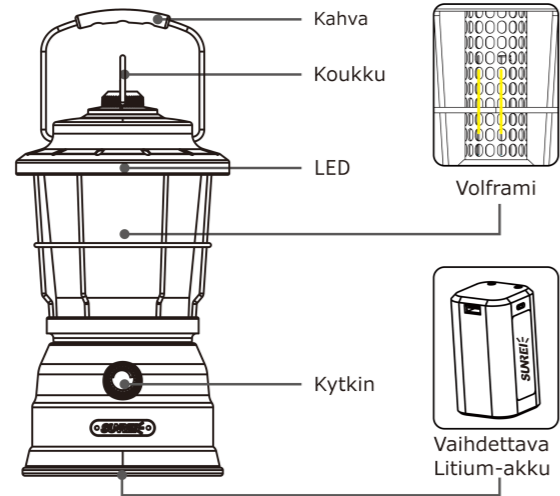

Starfield 1

Monitoimilyhty / Multifunctional Retro Lamp

LED	White LED+ Volframi	Väriämpö	2000-2700K
Virta	3.7V 10400mAh	Input/Output	5V-3A/9V-2A/12V-1.5A
Kirkkaus	10-550LM	Latausaika	3.5 H
Akun kesto	5-137H	Paino	1.1kg
Teho	9W	Koko	132x132x288mm

Parametrit ja kuvat ovat viitteellisiä. Lopullinen tulkintaoikeus kuuluu Sunreille. Oikeus muutoksiin pidätetään. Valaisimen polttimo ei ole vaihdettavissa.

Käyttö

Käännä nuppia myötäpäivään sytyttääksesi volframipolttimon. Valo kirkastuu nuppia kiertämällä. Kun volframipolttimon suurin kirkkaus on saavutettu, se sammuu ja yläosan lämmin valkoinen LED syttyy. LED-valo muuttuu kirkkaammaksi nuppia edelleen pyörittäen. Kun nuppia käännetään vastapäivään, LED himmenee, sammuu ja Volframi-polttimo syttyy, himmenee ja lopulta sammuu.