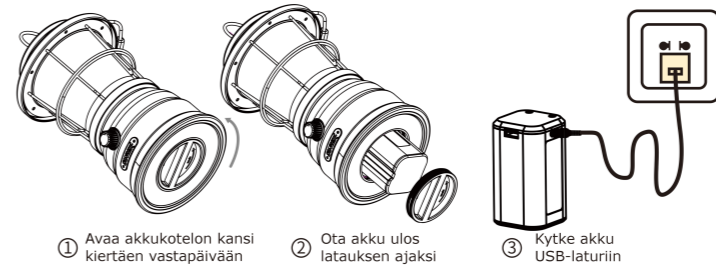

Virtanäyttö

- Vihreä 15%-100%
- Punainen 5%-15%
- Vilkkuva punainen ≤5%