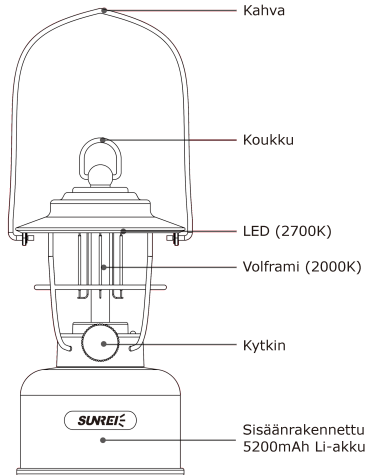

LED	White LED+ Volframi	Väriämpö	1300-2700K
Virta	3.7V 5200mAh	Input/Output	5V-3A/9V-2A/12V-1.5A
Kirkkaus	8-300 LM	Latausaika	2.5H/1.8H
Akun kesto	4-196 H	Paino	550g
Teho	4.35W	Koko	95.5x95.5x183mm