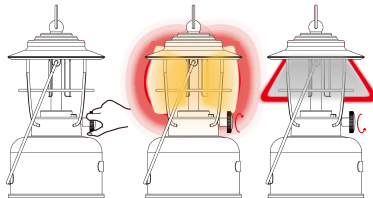

Wraith
Monitoimilyhty

LED	White LED+ Volframi	Väriämpö	1300-2700K
Virta	3.7V 5200mAh	Input/Output	5V-3A/9V-2A/12V-1.5A
Kirkkaus	8-300 LM	Latausaika	2.5H/1.8H
Akun kesto	4-196 H	Paino	550g
Teho	4.35W	Koko	95.5x95.5x183mm

Käyttö

Akku

Virtanäyttö: 15%-100% Vihreä valo
5%-15% Punainen valo
≤ 5%-15% Punainen vilkku

Latausnäyttö: ≤ 95% Punainen vilkku
95%-100% Punainen valo

Virtanäyttö:

★ Kun valaisin on sytytetty, vihreä tai punainen indikaattori näyttää virran tilan 60s ajan. Kun virtaa on vähemmän kuin 5%, punainen indikaattori välkky.

Power bank-toiminto
Voit ladata valaisimen akusta mobiililaitteita USB-kaapelilla

Varoitus

Takuukortti

Takuu

Hyvä asiakkaamme,

Kiitos, kun valitsit SUNREI-valaisimen. Mikäli valaisimessasi ilmenee vikoja takuuajana, ota yhteyttä jälleenneuvijään.

HUOM! Säilytä maksukuitti takuutodistuksena. Tällä tuotteella on yhden (1) vuoden takuu ostopäivästä lukien. Takuu kattaa valmistus- ja materiaalivirheet. Käyttövirheiden tai ulkoisten tekijöiden aiheuttamat vikat tai muu luonnollinen kuluminen eivät kuulu takuun piiriin. Tällaisten vikojen mahdollinen korjaus on maksullinen palvelu.

NINGBO SUNREI OUTDOOR PRODUCTS CO., LTD
ADD: No.678, Qiye Road, Zhoushiang Town,
Cixi City, Zhejiang Province
TEL: 0086-574-63322018
FAX: 0086-574-63322028
ZIP CODE: 315324
E-MAIL: MARKETING@SUNREI.COM.CN
WEB: WWW.SUNREI.COM.CN
HOT LINE: 400-101-3939

Facebook