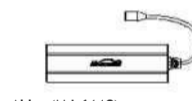

Akku (MJ-6118)