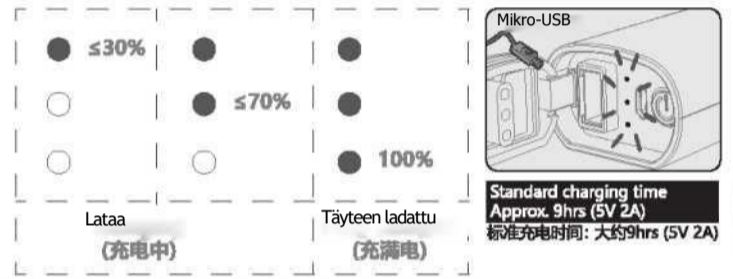

LATAAMINEN (MJ-6116C)