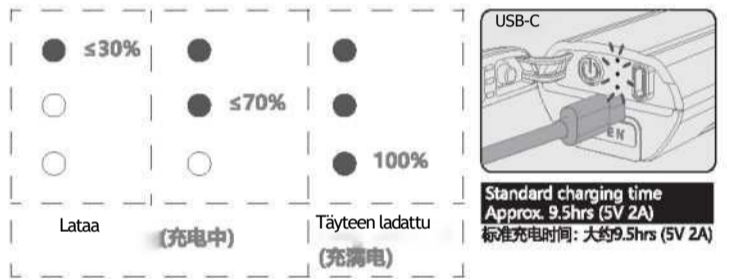

LATAAMINEN (MJ-6118)

VIRTAILMAISIN