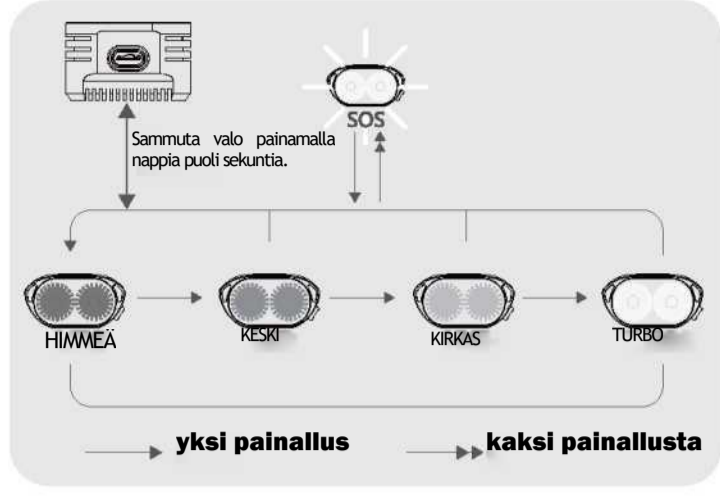

TILOJEN KÄYTTÖ

Tilamuisti: lamppu muistaa viimeksi käyttämäsi tilan.

VALOTEHO/KÄYTTÖAIKA (MJ-6116C)

TILA	KIRKKAUS	HIMMEÄ	KESKI	KIRKAS	TURBO	SOS
	 VALOTEHO	100	600	1500	4000	/
	 h:min	65:40	12:30	04:40	01:50	/

VALOTEHO/KÄYTTÖAIKA (MJ-6118)

TILA	KIRKKAUS	HIMMEÄ	KESKI	KIRKAS	TURBO	SOS
	 VALOTEHO	100	600	1500	4000	/
	 h:min	89:00	20:30	06:30	02:25	/