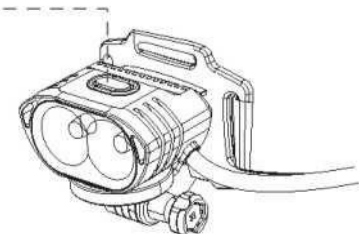

PAINIKKEIDEN TOIMINTA

1. Kytke virta päälle/pois päältä painamalla virtanappia puoli sekuntia.

Virtanappi