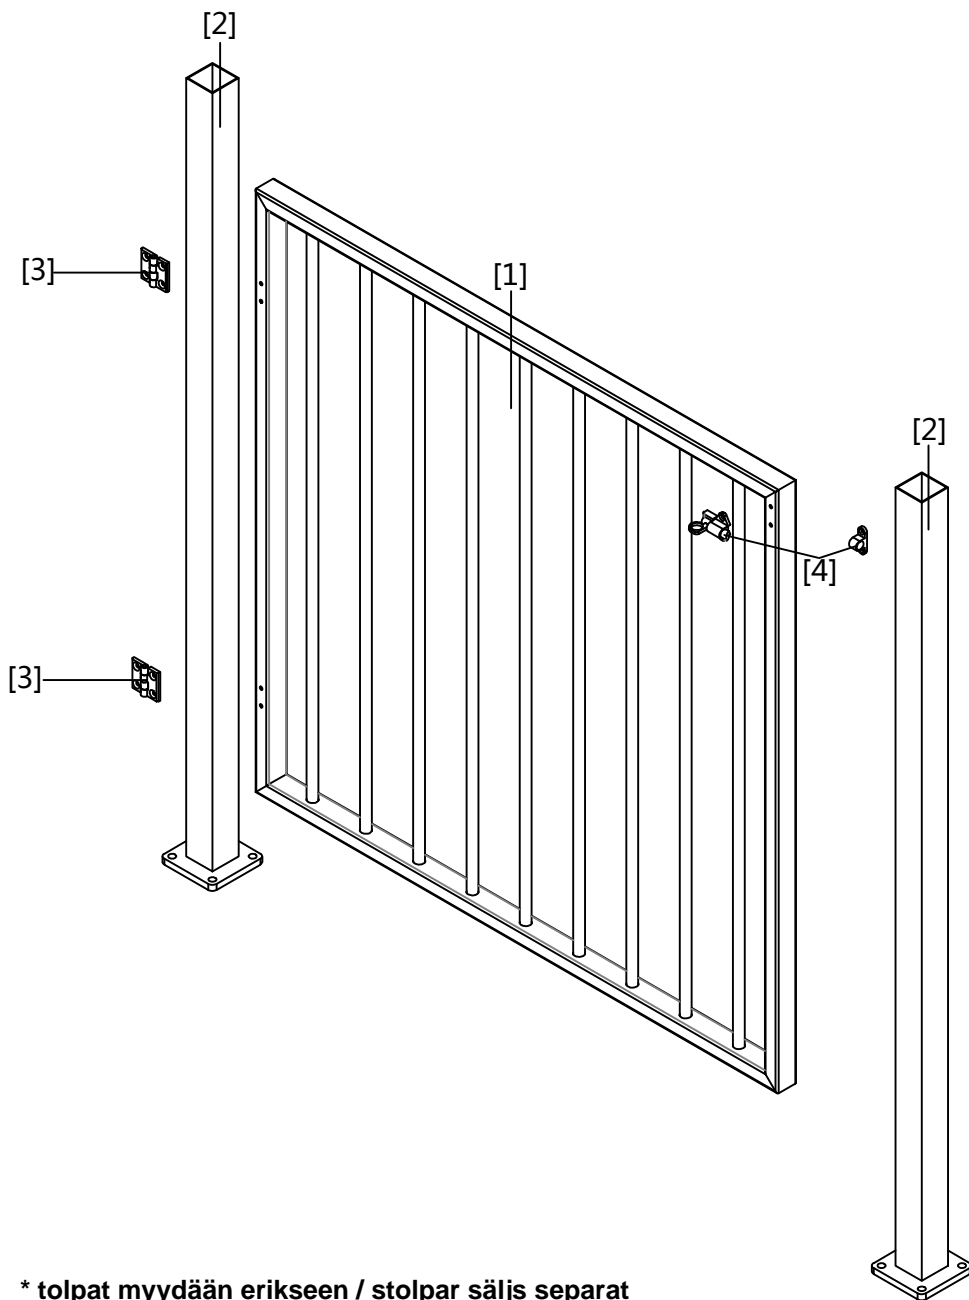

GREEN LAND

GARDEN AITAPORTTI / GRIND

Maahantuoja / importör: Suomi Trading Oy
Areenakatu 7, 37570 Lempäälä
Puh./Tel. 010 430 3490

* tolpat myydään erikseen / stolpar säljs separat

osa / del	koko / storlek	kpl / st
1	1000x1000 portti / port	1
2*	1300 aitatolppa / stolpe	2
3	sarana / gångjärn	2
4	lukko / lås	1
5	5x19 ruuvi / skruv	4
6	M5 pultti + mutteri / bult + mutter	6
7	4x19 ruuvi / skruv	2