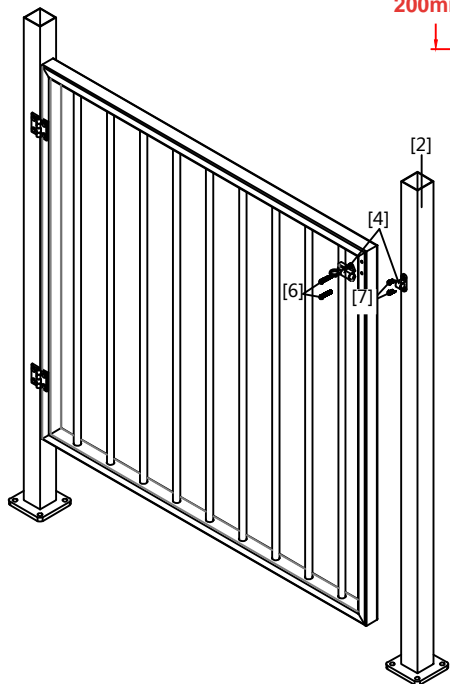

2

Maahantuoja / importör: Suomi Trading Oy
Areenakatu 7, 37570 Lempäälä
Puh./Tel. 010 430 3490