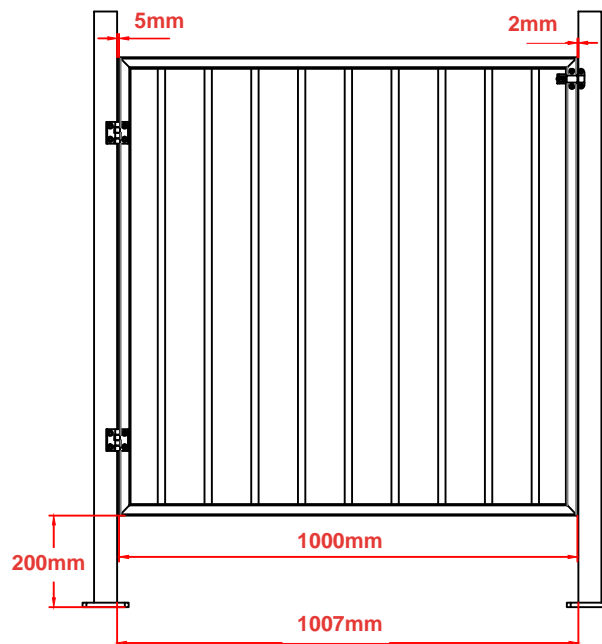

2

Maahantuoja / importör: Suomi Trading Oy
Areenakatu 7, 37570 Lempäälä
Puh./Tel. 010 430 3490