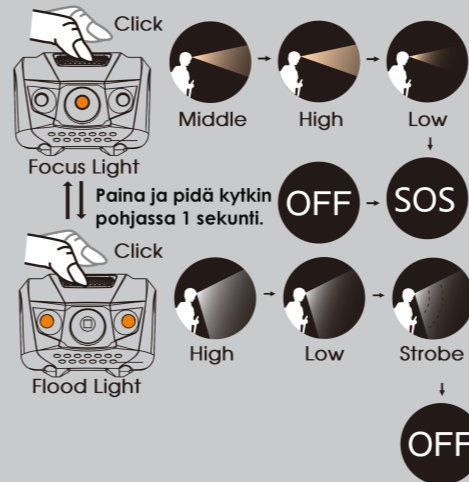

## Youdo2S

Liikkujan otsalamppu

	☀️	◀️	🕒
<b>Focus light</b>			
Middle	60 LM	38 M	10 H
High	195 LM	66 M	5 H
Low	9 LM	14 M	110 H
SOS	—	—	—
<b>Flood light</b>			
High	30 LM	10 M	50 H
Low	9 LM	6 M	100 H
Strobe	—	—	—

Ylläoleva tieto on viitteellinen ja perustuu SUNREI:n mittauksiin. Valaisimen polttimo ei ole vaihdettavissa.