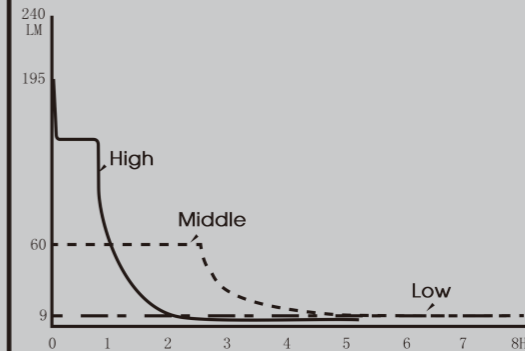

Takuu

Hyvä asiakkaamme,
Kiitos, kun valitsit SUNREI-valaisimen. Mikäli valaisimessasi ilmenee vikoja takuuajana, ota yhteyttä jälleenmyyjään.

HUOM! Säilytä maksukuitti takuutodistuksena. Tällä tuotteella on yhden (1) vuoden takuu ostopäivästä lukien. Takuu kattaa valmistus- ja materiaalivirheet. Käyttövirheiden tai ulkoisten tekijöiden aiheuttamat viat tai muu luonnollinen kuluminen eivät kuulu takuun piiriin. Tällaisten vikojen mahdollinen korjaus on maksullinen palvelu.

NINGBO SUNREI OUTDOOR PRODUCTS CO., LTD
ADD: No.678, Qiye Road, Zhouxiang Town,
Cixi City, Zhejiang Province
TEL: 0086-574-63322018
FAX: 0086-574-63322028
ZIP CODE: 315324
E-MAIL: MARKETING@SUNREI.COM.CN
WEB: WWW.SUNREI.COM.CN
HOT LINE: 400-101-3939

Facebook