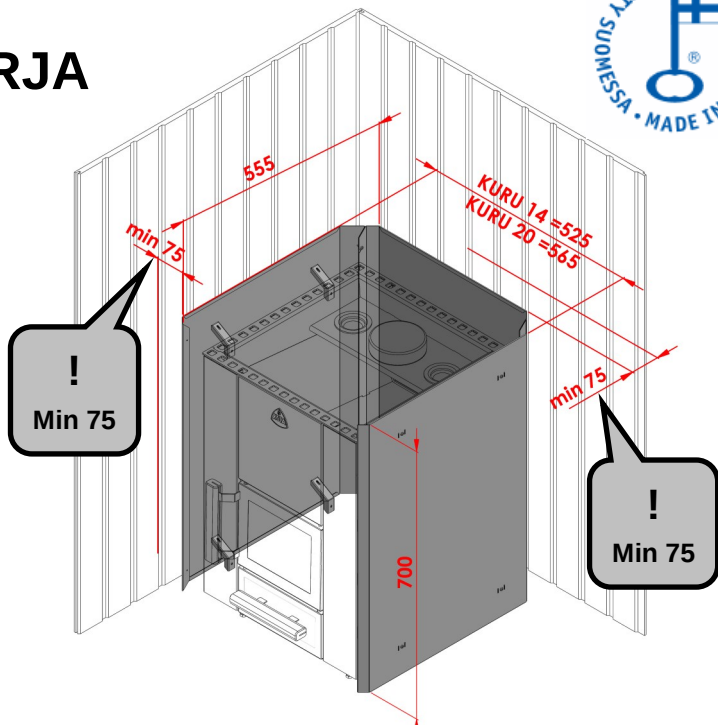

KOTA KURU 14-20 SUOJASEINÄSARJA

Skyddväggspaket
Protective wall set

1

2

3

4