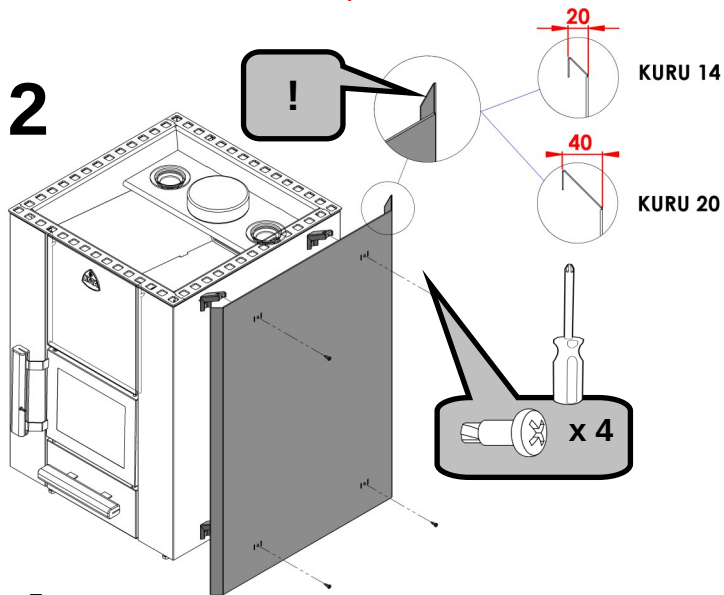

KOTA KURU 14-20 SUOJASEINÄSARJA

Skyddväggspaket
Protective wall set

1

2

3

4