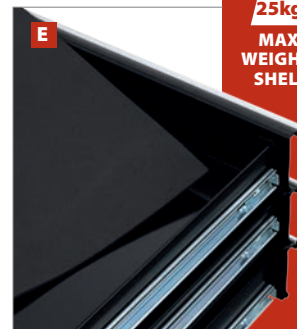

C. EVA LINER WORK TOP: 10mm

NL WERKBLAD IN EVA-FOAM: 10mm
FR SURFACE DE TRAVAIL EN MOUSSE EVA: 10mm
DE ARBEITSFLÄCHE MIT EVA-SCHAUM: 10mm
ES SUPERFICIE DE TRABAJO DE CAUCHO EVA: 10mm

D. 2x FIXED CASTER & 2x SWIVEL CASTER WITH LOCK

NL 2x VAST WIEL & 2x ZWENKWIEL
FR 2x ROUE FIXE & 2x ROUE PIVOTANTE
DE 2x BOCKROLLE & 2x LENKROLLE
ES 2x RUEDA FIJA & 2x RUEDA GIRATORIA

E. EVA LINER IN DRAWERS

NL EVA-FOAM IN LADEN
FR MOUSSE EVA DANS TIROIRS
DE EVA-SCHAUM IN SCHUBLADEN
ES CAUCHO EVA EN CAJONES