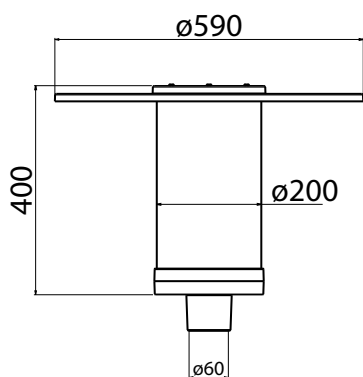

Snro	Tyyppi	Tuotenimi	Kanta	Väri	Kg	Lisätiedot
Maestro 3000 K - 2940 lm						
45 033 23	MAE30LGH/3K	MAE30LGH IP65 25W/830 PC GH	LED	grafiitinharmaa	5,6	
45 033 51	MAE30LGHED/3K	MAE30LGHED IP65 25W/830 PC GH	LED	grafiitinharmaa	5,6	DALI (ED)
45 033 25	MAE30LHH/3K	MAE30LHH IP65 25W/830 PC HH	LED	helmenharmaa	5,6	
45 033 52	MAE30LHHED/3K	MAE30LHHED IP65 25W/830 PC HH	LED	helmenharmaa	5,6	DALI (ED)
45 033 26	MAE30LM/3K	MAE30LM IP65 25W/830 PC M	LED	musta	5,6	
45 033 53	MAE30LMED/3K	MAE30LMED IP65 25W/830 PC M	LED	musta	5,6	DALI (ED)
Maestro 3000 K - 4130 lm						
45 033 28	MAE40LGH/3K	MAE40LGH IP65 36W/830 PC GH	LED	grafiitinharmaa	5,6	
45 033 54	MAE40LGHED/3K	MAE40LGHED IP65 36W/830 PC GH	LED	grafiitinharmaa	5,6	DALI (ED)
45 033 29	MAE40LHH/3K	MAE40LHH IP65 36W/830 PC HH	LED	helmenharmaa	5,6	
45 033 55	MAE40LHHED/3K	MAE40LHHED IP65 36W/830 PC HH	LED	helmenharmaa	5,6	DALI (ED)
45 033 31	MAE40LM/3K	MAE40LM IP65 36W/830 PC M	LED	musta	5,6	
45 033 56	MAE40LMED/3K	MAE40LMED IP65 36W/830 PC M	LED	musta	5,6	DALI (ED)

Sulakemitoitukset	B10	B16	C10	C16
MAE30xxx	15	24	24	40
MAE30xxxED, DALI	13	21	21	35
MAE40xxx	15	24	24	40
MAE40xxxED, DALI	13	21	21	35