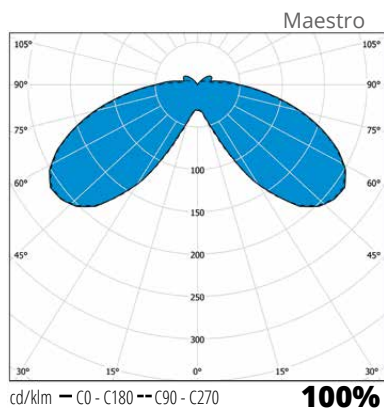

Snro	Tyyppi	Tuotenimi	Kanta	Väri	Kg	Lisätiedot
Maestro 3000 K - 2940 lm						
45 033 23	MAE30LGH/3K	MAE30LGH IP65 25W/830 PC GH	LED	grafiitinharmaa	5,6	
45 033 51	MAE30LGHED/3K	MAE30LGHED IP65 25W/830 PC GH	LED	grafiitinharmaa	5,6	DALI (ED)
45 033 25	MAE30LHH/3K	MAE30LHH IP65 25W/830 PC HH	LED	helmenharmaa	5,6	
45 033 52	MAE30LHHED/3K	MAE30LHHED IP65 25W/830 PC HH	LED	helmenharmaa	5,6	DALI (ED)
45 033 26	MAE30LM/3K	MAE30LM IP65 25W/830 PC M	LED	musta	5,6	
45 033 53	MAE30LMED/3K	MAE30LMED IP65 25W/830 PC M	LED	musta	5,6	DALI (ED)
Maestro 3000 K - 4130 lm						
45 033 28	MAE40LGH/3K	MAE40LGH IP65 36W/830 PC GH	LED	grafiitinharmaa	5,6	
45 033 54	MAE40LGHED/3K	MAE40LGHED IP65 36W/830 PC GH	LED	grafiitinharmaa	5,6	DALI (ED)
45 033 29	MAE40LHH/3K	MAE40LHH IP65 36W/830 PC HH	LED	helmenharmaa	5,6	
45 033 55	MAE40LHHED/3K	MAE40LHHED IP65 36W/830 PC HH	LED	helmenharmaa	5,6	DALI (ED)
45 033 31	MAE40LM/3K	MAE40LM IP65 36W/830 PC M	LED	musta	5,6	
45 033 56	MAE40LMED/3K	MAE40LMED IP65 36W/830 PC M	LED	musta	5,6	DALI (ED)

Sulakemitoitukset	B10	B16	C10	C16
MAE30xxx	15	24	24	40
MAE30xxxED, DALI	13	21	21	35
MAE40xxx	15	24	24	40
MAE40xxxED, DALI	13	21	21	35