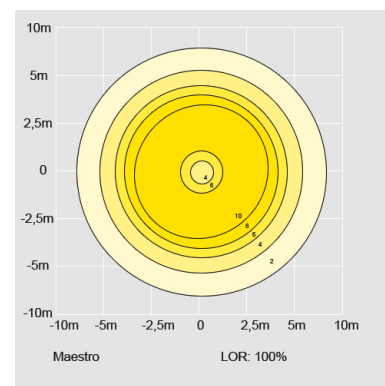

Snro	Tyyppi	Tuotenimi	Kanta	Väri	Kg	Lisätiedot
Maestro 3000 K - 2940 lm						
45 033 23	MAE30LGH/3K	MAE30LGH IP65 25W/830 PC GH	LED	grafiitinharmaa	5,6	
45 033 51	MAE30LGHED/3K	MAE30LGHED IP65 25W/830 PC GH	LED	grafiitinharmaa	5,6	DALI (ED)
45 033 25	MAE30LHH/3K	MAE30LHH IP65 25W/830 PC HH	LED	helmenharmaa	5,6	
45 033 52	MAE30LHHED/3K	MAE30LHHED IP65 25W/830 PC HH	LED	helmenharmaa	5,6	DALI (ED)
45 033 26	MAE30LM/3K	MAE30LM IP65 25W/830 PC M	LED	musta	5,6	
45 033 53	MAE30LMED/3K	MAE30LMED IP65 25W/830 PC M	LED	musta	5,6	DALI (ED)
Maestro 3000 K - 4130 lm						
45 033 28	MAE40LGH/3K	MAE40LGH IP65 36W/830 PC GH	LED	grafiitinharmaa	5,6	
45 033 54	MAE40LGHED/3K	MAE40LGHED IP65 36W/830 PC GH	LED	grafiitinharmaa	5,6	DALI (ED)
45 033 29	MAE40LHH/3K	MAE40LHH IP65 36W/830 PC HH	LED	helmenharmaa	5,6	
45 033 55	MAE40LHHED/3K	MAE40LHHED IP65 36W/830 PC HH	LED	helmenharmaa	5,6	DALI (ED)
45 033 31	MAE40LM/3K	MAE40LM IP65 36W/830 PC M	LED	musta	5,6	
45 033 56	MAE40LMED/3K	MAE40LMED IP65 36W/830 PC M	LED	musta	5,6	DALI (ED)

Sulakemitoitukset	B10	B16	C10	C16
MAE30xxx	15	24	24	40
MAE30xxxED, DALI	13	21	21	35
MAE40xxx	15	24	24	40
MAE40xxxED, DALI	13	21	21	35