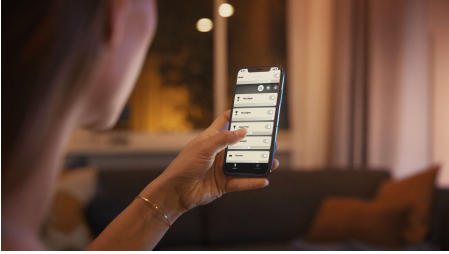

Helppokäyttöinen älyvalaistus

Nauti kaikista mahdollisista sävyistä viileän ja lämpimän valon väliltä tällä E27-kannalla varustetulla LED-älylampulla. Tämä useimpiin valaisimiin sopiva lamppu tarjoaa myös välittömän himmennuksen.

Helppokäyttöinen älyvalaistus

- Ohjaa jopa 10 valoa yhtä aikaa Bluetooth-sovelluksella
- Ohjaa valaistusta äänikomennoilla*
- Luo juuri oikea tunnelma lämpimän tai kylmän valkoisen sävyisillä valoilla
- Täydellinen valikoima valaistusvaihtoehtoja päivän eri toimiin
- Vapauta älykkään valaistuksen kaikki ominaisuudet Hue-sillan avulla!

Kohokohdat

Ohjaa jopa 10 valoa yhtä aikaa Bluetooth-sovelluksella

Hue Bluetooth -sovelluksella voit ohjata kaikkia asunnon Hue-älyvalaisimia yhdestä huoneesta. Voit lisätä jopa 10 älyvaloa ja ohjata niitä näppärästi mobiililaitteen painikkeella.