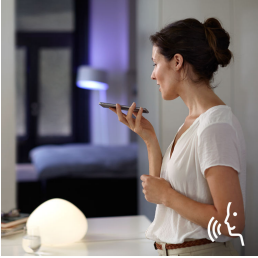

Helppokäyttöinen älyvalaistus

Hue White Ambiance -aloituspakkauksen avulla voit nauttia rentouttavasta tai virkistävästä valaistuksesta sekä luoda omia valaistusrutiineja. Aloituspakkaus sisältää Hue-sillan, kolme kaikkia valkoisen sävyjä tuottavaa älylamppua sekä himmentimen.

Rajattomat mahdollisuudet

- Ääniohjaus
- Luo tunnelmaa lämpimän tai kylmän valkoisen sävyisillä älykkäillä valoilla
- Älyvalaistuksen etäohjaus
- Nauti juuri oikeanlaisesta älyvalaistuksesta päivittäisissä tehtävissä
- Kodin automaattinen älykeskus: Hue-silta

Kohokohdat

Ääniohjaus

Philips Hue toimii Amazon Alexa- ja Apple HomeKit -järjestelmien kanssa sekä Google Assistantin ohjaamana Google Home -järjestelmässä. Kytke valot päälle ja pois ääniohjauksella. Himmennystoiminto saa aikaan halutun ilmapiirin. Tallenna parhaat valaistusasetukset ja käytä niitä helposti myöhemmin. Vaihda värejä – ja paljon muuta. Kaikki sormea nostamatta.

Ohjaa valaistusta etänä

Philips Hue app -sovelluksen avulla voit hallita kotisi valaistusta täydellisesti myös silloin, kun et ole kotona. Voit kytkeä valot päälle ja pois päältä etäyhteydellä sovelluksen kautta. Näin voit varmistaa, että kotisi on aina valaistu juuri haluamallasi tavalla.