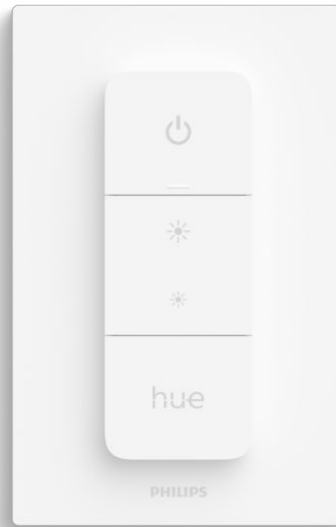

## Dimmer switch

Hue

Langaton asennus

Paristokäyttöinen

Helppokäyttöiset  
valaistusasetukset

Käytä kauko-ohjaimena

8719514274617

## Helppokäyttöinen älyvalaistus

Himmennä tai kirkasta huone, säädä valaistusasetuksia tai huolehdi parhaasta mahdollisesta valaistuksesta vuorokaudenajan mukaan. Hue-himmennin kiinnittyy seiniin tai magneettisiin pintoihin, mutta sitä voidaan käyttää myös kaukosäätimenä kotisi joka kolkassa.