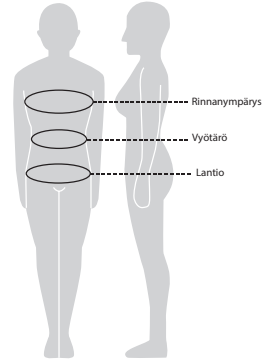

Naisten mitoitukset:

Koko	XS	S	M	L	XL	XXL
Rinnanympärys	80	88	96	104	116	128
Vyötärö	64	72	80	88	101	114
Lantio	91	97	104	112	122	132
Lahje	79	79	79	79	79	79
Hihan pituus	59,5	60	60,5	61	61,5	62

Miesten mitoitukset:

Koko	S	M	L	XL	XXL
Rinnanympärys	92	100	108	116	124
Vyötärö	80	88	96	106	116
Lantio	94	102	110	116	122
Lahje	81	83	84	85	87
Hihan pituus	61	63	64,5	65,5	66,5

Nuorten mitoitukset:

Koko	122/128	134/140	146/152	158/164
Ikä	7-8	9-10	11-12	13-14
Rinnanympärys	64	70	76	82
Vyötärö	58	61	64	67
Lantio	69	75	82	87
Lahje	59	66	71,5	77
Hihan pituus	45	50	54,5	59