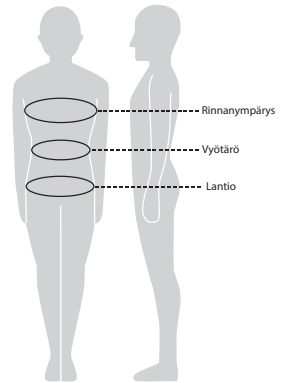

Naisten mitoitukset:

Koko	XS	S	M	L	XL	XXL
Rinnanympärys	80	88	96	104	116	128
Vyötärö	64	72	80	88	101	114
Lantio	91	97	104	112	122	132
Lahje	79	79	79	79	79	79
Hihan pituus	59,5	60	60,5	61	61,5	62

Miesten mitoitukset:

Koko	S	M	L	XL	XXL
Rinnanympärys	92	100	108	116	124
Vyötärö	80	88	96	106	116
Lantio	94	102	110	116	122
Lahje	81	83	84	85	87
Hihan pituus	61	63	64,5	65,5	66,5

Nuorten mitoitukset:

Koko	122/128	134/140	146/152	158/164
Ikä	7-8	9-10	11-12	13-14
Rinnanympärys	64	70	76	82
Vyötärö	58	61	64	67
Lantio	69	75	82	87
Lahje	59	66	71,5	77
Hihan pituus	45	50	54,5	59