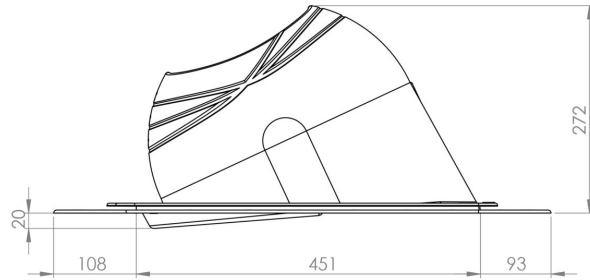

PIIPPU -LÄPIVIENTI NO. 1 PYÖREÄ TIILI/PELTI

Copyright © 2015 SK Tuote Oy. All rights reserved.

Vilpe Oy Ab

Kauppatie 9, FI-65610 Mustasaari
Telephone +358 20 123 3200

31.08.2022

Sales & Technical Support | FI +358 20 123 3233 | EN +358 20 123 3222 | RU +358 20 123 3290 | SE +46 70 511 2020 | PL +48 71 740 2623
myynti@sktuote.fi | sales@sktuote.fi

FI: Pidätämme oikeuden muutoksiin ilman ennakoilmoitusta.
SE: Vi reserverar oss för eventuella ändringar och fel i produktinformationen.
EN: We reserve the right to change these terms and conditions at any time.

RU: Мы оставляем за собой право на внесение изменений без предварительного уведомления.
PL: Zachowujemy prawo do zmian bez wcześniejszej informacji.
DE: Technische Änderungen behalten wir uns ohne vorherige Ankündigung vor.