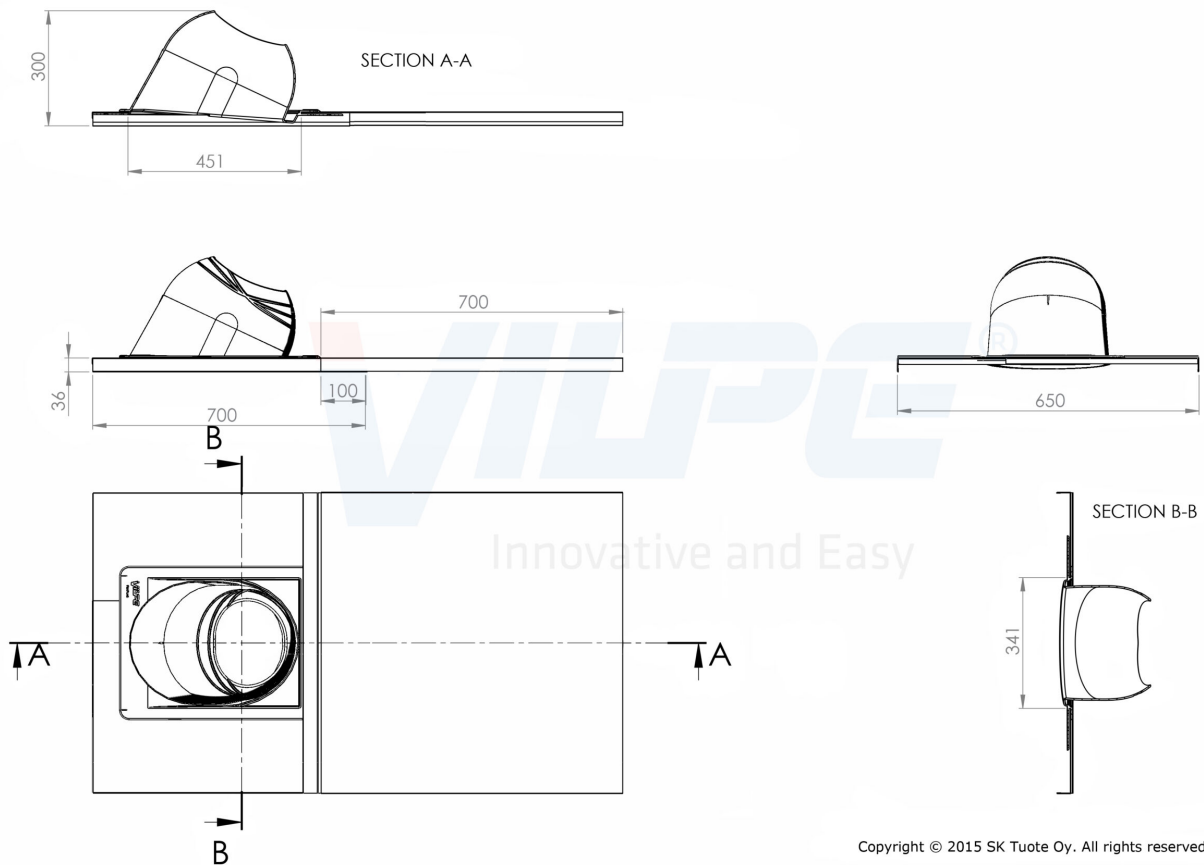

PIIPPU -LÄPIVIENTI NO. 1 PYÖREÄ TIILI/PELTI

Vilpe Oy Ab

Kauppatie 9, FI-65610 Mustasaari
Telephone +358 20 123 3200

31.08.2022

Sales & Technical Support | FI +358 20 123 3233 | EN +358 20 123 3222 | RU +358 20 123 3290 | SE +46 70 511 2020 | PL +48 71 740 2623
myynti@sktuote.fi | sales@sktuote.fi

FI: Pidätämme oikeuden muutoksiin ilman ennakkoi ilmoitusta.
SE: Vi reserverar oss för eventuella ändringar och fel i produktinformationen.
EN: We reserve the right to change these terms and conditions at any time.

RU: Мы оставляем за собой право на внесение изменений без предварительного уведомления.
PL: Zachowujemy prawo do zmian bez wcześniejszej informacji.
DE: Technische Änderungen behalten wir uns ohne vorherige Ankündigung vor.