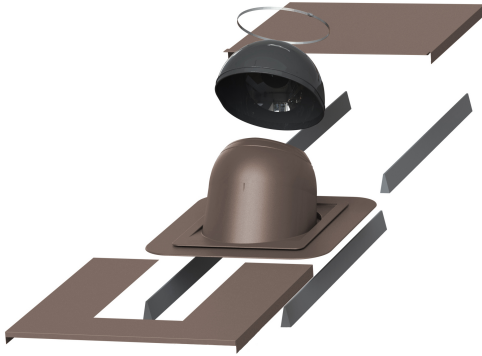

PIIPPU -LÄPIVIENTI NO. 1 PYÖREÄ TIILI/PELTI

Color
Product number
LVI Code
EAN Code
Weight

Ruskea | RR32
742424
5086133
6410457424245
Gross: 8.608kg, Net: 7.536kg

Käyttökohteet: Pyöreiden, metallisten, eristettyjen ulkohalkaisijaltaan 200–265 mm valmispiippujen läpivientiin tiili- tai peltikatteille. Sopii kattokaltevuuksille 11,5°-45°.
Sisältö: Läpivienti, kumitiiviste ja kiristin, pellityssarja, tiiviste ja asennusohje.

31.08.2022

PIIPPU -LÄPIVIENTI NO. 1 PYÖREÄ TIILI/PELTI

DESCRIPTION

Piippu-läpivientien avulla pyöreät, metalliset, eristetyt valmissavupiiput voidaan asentaa katon läpi helposti ja edullisesti. Piippu-läpivienti no. 1 on tarkoitettu pyöreiden Ø 200-265 mm:n piippujen läpivientiin. Muoviseen Piippu-läpivientilevyyn liitetään mukana tuleva kumitiiviste ja kiristin. Tuote käy tiili- ja peltikatoille kolmiosaisen VILPE-pellityssarjan avulla. Huopakatoilla pellityssarjaa ei tarvita. VILPE Piippu-läpiviennit ja aluskatteen tiivisteet ovat paloteknisesti testattuja VTT:llä ja tuotteet on sertifioitu (VTT-C-6081-10).