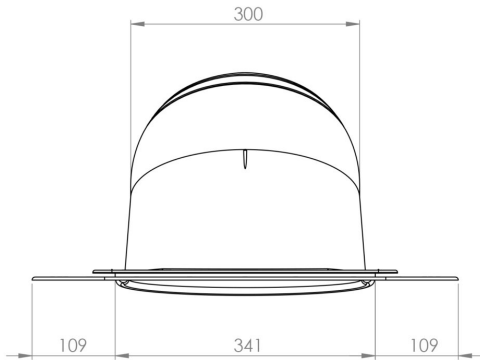

PIIPPU -LÄPIVIENTI NO. 1 PYÖREÄ TIILI/PELTI

Copyright © 2015 SK Tuote Oy. All rights reserved.

Vilpe Oy Ab

Kauppatie 9, FI-65610 Mustasaari
Telephone +358 20 123 3200

31.08.2022

Sales & Technical Support | FI +358 20 123 3233 | EN +358 20 123 3222 | RU +358 20 123 3290 | SE +46 70 511 2020 | PL +48 71 740 2623
myynti@sktuote.fi | sales@sktuote.fi

FI: Pidätämme oikeuden muutoksiin ilman ennakoilmoitusta.
SE: Vi reserverar oss för eventuella ändringar och fel i produktinformationen.
EN: We reserve the right to change these terms and conditions at any time.

RU: Мы оставляем за собой право на внесение изменений без предварительного уведомления.
PL: Zachowujemy prawo do zmian bez wcześniejszej informacji.
DE: Technische Änderungen behalten wir uns ohne vorherige Ankündigung vor.