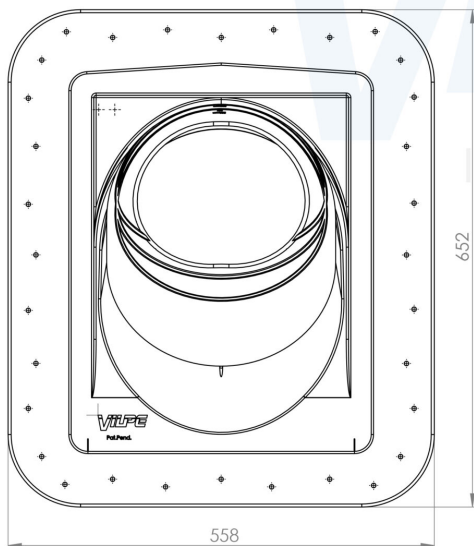

PIIPPU -LÄPIVIENTI NO. 1 PYÖREÄ TIILI/PELTI

Copyright © 2015 SK Tuote Oy. All rights reserved.

Vilpe Oy Ab

Kauppatie 9, FI-65610 Mustasaari
Telephone +358 20 123 3200

31.08.2022

Sales & Technical Support | FI +358 20 123 3233 | EN +358 20 123 3222 | RU +358 20 123 3290 | SE +46 70 511 2020 | PL +48 71 740 2623
myynti@sktuote.fi | sales@sktuote.fi

FI: Pidätämme oikeuden muutoksiin ilman ennakoilmoitusta.
SE: Vi reserverar oss för eventuella ändringar och fel i produktinformationen.
EN: We reserve the right to change these terms and conditions at any time.

RU: Мы оставляем за собой право на внесение изменений без предварительного уведомления.
PL: Zachowujemy prawo do zmian bez wcześniejszej informacji.
DE: Technische Änderungen behalten wir uns ohne vorherige Ankündigung vor.