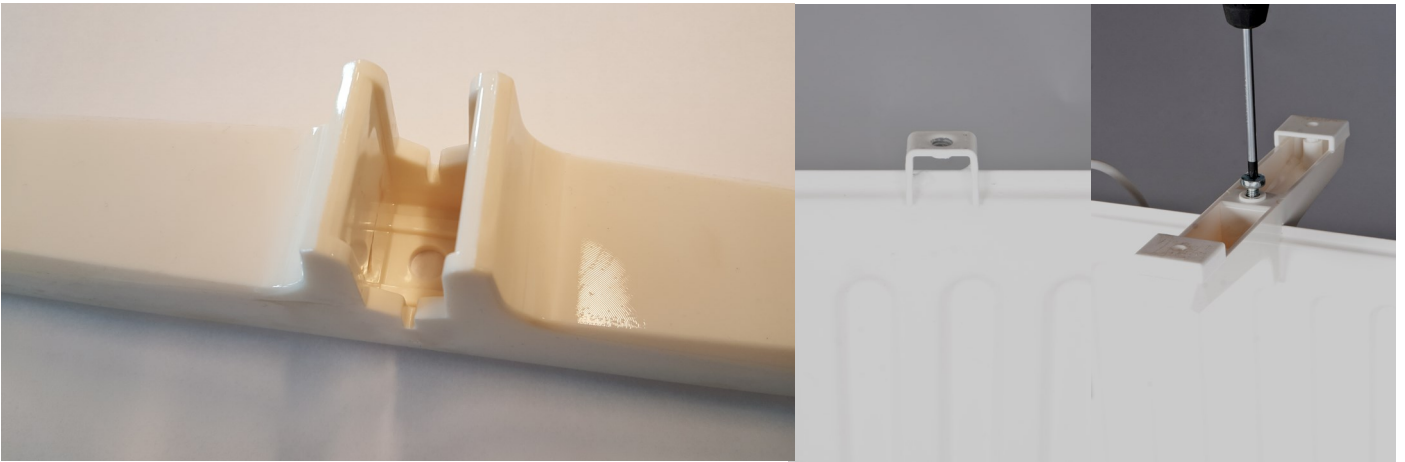

Asennus- ja käyttöohje siirrettäville

TWB- ja TWE-sarjan lämmittimille 230V 50Hz IP20

Jalkojen kiinnitys

Käännä lämmitin ylösalaisin, ruuvaa jalat kannakkeisiin ja paina valkoiset tassut jalan kumpaankin päähän.

Sähkökytkentä

TW-lämmittimet ovat pistotulpallisia eli ne liitetään suoraan pistorasiaan.

Käyttö

Kytke virta kytkimestä. Termostaatti säätää huoneen lämmön automaattisesti.

Termostaatin keskiasento vastaa noin 20°C:n huonelämpötilaa. Säätonupissa on luvut 1-5, mikäli haluat nostaa huonelämpötilaa, käännä nuppia suuntaan "5" Mikäli huoneen lämpötila ei nouse riittävästi vaikka lämmitin lämmittää jatkuvasti, on laitteen teho liian pieni kyseiseen tilaan.