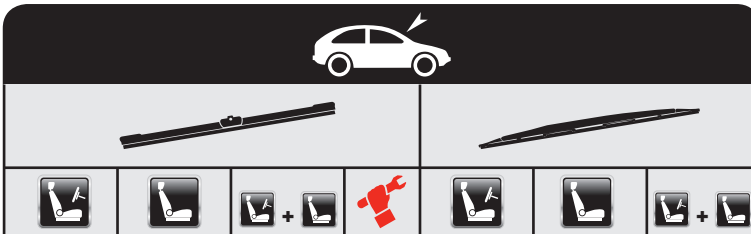

SUZUKI

...SUZUKI										
BALENO Combi/Estate (EG)	08/96 → 05/02					A51	A45		A36	
CAPPUCINO	02/92 → 08/95					A45	A41			
+ Spoiler						AS45				
GRAND VITARA (FT, GT)	03/98 →					A48	A48		A38	
+ Spoiler						AS48		AS4848		
GRAND VITARA	04/05 →					A48	A48			
+ Spoiler						AS48		AS4848		
IGNIS (FH)	10/00 → 09/03					A48	A45		A36	
IGNIS II	09/03 →					A48	A45		A36	
JIMNY (FJ)	09/98 →					A45	A41		A29	
+ Spoiler						AS45				
KIZASHI (FR)	01/10 →									
Hybrid Blade						AHL60	AHL50			
LIANA (ER)	10/01 →					A55	A45			
LIANA Combi/Estate (ER)	07/01 →					A55	A45		A29	
LJ 80	01/80 → 01/84					A36	A36			
SAMURAI (SJ)	11/88 →					A29	A29		A29	
SANTANA 350JLX	2005 →					A45	A45		A38	
SJ 410	09/81 → 12/88					A29	A29			
SJ 410 Cabrio	09/81 → 12/88					A29	A29			
SJ 413	09/84 → 08/90					A29	A29			
SPLASH	01/08 →					A53	A41			
+ Spoiler						AS53				
SWIFT I (AA)	10/83 → 12/89					A45 + AK1	A45 + AK1		A38	
SWIFT II Hatchback (EA, MA)	03/89 → 05/01									
→ 12/92						A51	A45		A38	
+ Spoiler						AS51		AS5145		
01/93 →						A53	A45			
+ Spoiler						AS53		AS5345		
SWIFT II Saloon (AH, AJ)	03/89 → 01/05									
→ 12/92						A51	A45		A38	
+ Spoiler						AS51		AS5145		
01/93 →						A53	A45			
+ Spoiler						AS53		AS5345		
SWIFT Convertible (SF413)	09/91 → 10/96									
→ 12/92						A51	A45			
+ Spoiler						AS51		AS5145		
01/93 →						A53	A45			
+ Spoiler						AS53		AS5345		
SWIFT Mk III (SG)	02/05 →					A53	A45			
+ Spoiler						AS53		AS5345		
SWIFT IV (FZ, MZ, NZ, EZ)	10/10 →					A55	A43			
+ Spoiler						AS55				
SX4 SUV	06/06 →					A65	A36			
+ Spoiler						AS65