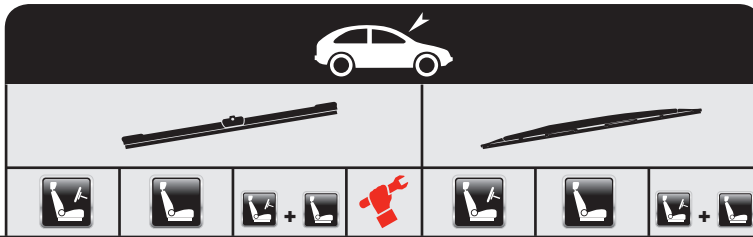

...PEUGEOT

806 (221) →04/98 + Spoiler	06/94 → 08/02					A70	A51		A41	
05/98 → + Spoiler						A65	A51			
807 (E) 	06/02 →					AW65	AW65		AP35	
1007 + Spoiler	04/05 →					A60	A45		AP30	
2008 	03/13 →	AFL65	AF140	AFL6540A	A				AP35	
3008 	06/09 →	AFL80	AFR70	AFL8070A	A				AP30	
4007 Hybrid Blade	02/07 →					AHL60	AHL50			
4008 + Spoiler	09/11 →					A60	A53			
5008 	06/09 →	AFL80	AFR70	AFL8070A	A				AP28	
BIPPER Tepee MPV 	02/08 →	AFL65	AF148	AFL6548G	G					
EXPERT MPV (224) →04/98 + Spoiler	12/95 →					A70	A51		A36	2 x
05/98 → + Spoiler						AS70			A41	1 x
EXPERT Tepee (VF3V_) + Spoiler	01/07 →					A70	A51		AP35	
ION Hybrid Blade Mono	11/10 →					AHL65	-		AP30B	
PARTNER Combispace (5F) + Spoiler	05/96 →					A55	A55		A36	2 x
PARTNER Tepee MPV 	04/08 →					AS55		AS5555	A41	1 x
PARTNER Tepee MPV 	04/08 →	AFL65	AF140	AFL6540A	A				AP35	
RCZ 	03/10 →	AFL65	AFR65	AFU6565A	A					
PEUGEOT 										
BIPPER (AA_) 	02/08 →	AFL65	AF148	AFL6548G	G					
205 Van + Spoiler	03/94 →					A45	A45		A45	
206 Van + Spoiler	04/99 → 03/09					AS45		AS4545		
206 Van + Spoiler	04/99 → 03/09					A65	A41			
207 Box 	04/07 →	AFL65	AF143	AFL6543E	E					