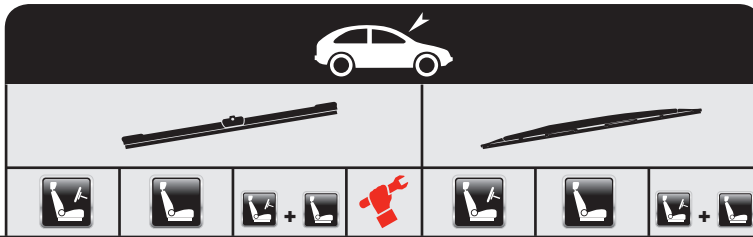

...VOLKSWAGEN

POLO Saloon	06/09 →							
+ Spoiler		AFL60	AFL40	AFL6040F	F			
SANTANA (32B)	08/81 →12/85					A45	A45	
+ Spoiler						AS45		AS4545
SCIROCCO (53)	02/74 →07/80					A45	A45	
+ Spoiler						AS45		AS4545
SCIROCCO (53B)	08/80 →07/92					A48	A48	
+ Spoiler						AS48		AS4848
SCIROCCO II (137)	09/08 →	AFL60	AFL48	AFL6048A	A			
SHARAN MPV (7M8, 7M9, 7M6)	05/95 →03/10							A7065
→10/01								
11/01 →		AFL70	AFR70	AFU7070E	E			
SHARAN MPV	07/10 →	AFL70	AFL40		F			
TIGUAN	09/07 →	AFL60	AFL53	AFL6053A	A			
TOUAREG (7LA, 7L6, 7L7)	10/02 →05/10							
→11/06		AFL65	AFL65	AFL6565E	E			
12/06 →		AFL65	AFL65	AFL6565E	D			
TOUAREG (7P5)	04/10 →	AFL65	AFL65	AFL6565E	D			
TOURAN (1T1, 1T2)	02/03 →							
		AFL70	AFR70	AFU7070E	E			
→2007		AFL60	AFL45	AFL6045A	E			
2007 →		AFL60	AFL45	AFL6045A	A			
TOURAN (1T3)	05/10 →	AFL60	AFL45	AFL6045A	A			
UP	12/11 →	AFL60	AFL40	AFL6040F	F			
VENTO (1H2)	11/91 →09/98					A53	A48	
+ Spoiler						AS53		AS5348
								ASC5348