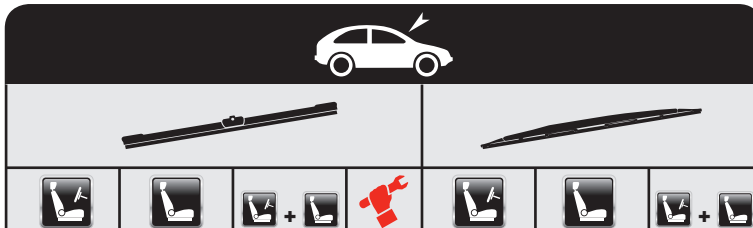

...SUZUKI

SX4 Saloon	10/07 →					A65	A36	
+ Spoiler						AS65		
VITARA (ET, TA)	07/88 → 03/98							
→95						A43 + AK1	A43 + AK1	A38
95 →						A45	A45	
VITARA Cabrio (ET, TA)	07/88 → 03/99							
→95						A43 + AK1	A43 + AK1	
95 →						A45	A45	
VITARA	01/98 →					A45	A45	A38
+ Spoiler						AS45		AS4545
VITARA (ET)	12/03 → 12/05					A48	A48	
+ Spoiler						AS48		AS4848
VITARA Cabrio (ET)	12/03 → 12/05					A48	A48	
+ Spoiler						AS48		AS4848
WAGON R+ (EM)	02/98 → 05/00					A51	A45	A29
+ Spoiler						AS51		AS5145
WAGON R+ (MM)	05/00 →					A51	A45	A33
+ Spoiler						AS51		AS5145
WAGON R	07/03 → 08/05					A51	A45	
+ Spoiler						AS51		AS5145
X-90 (EL)	09/95 →					A43	A45	
XL 7 SUV	01/02 → 12/06					A48	A48	A38

SUZUKI

CARRY Box (ST90V)	11/80 → 10/85					A33	A33	
SUPER CARRY Bus (ED)	10/85 → 03/99					A38	A36	
CARRY Box (FD)	02/99 →					A38	A38	

TATA (TELCO)

GURKHA SUV	01/95 →					A48 + AK1	A48 + AK1	
INDICA Hatchback	10/98 →							
→12/01						A55	A55	A29
01/02 →						A51	A51	
INDIGO Saloon	01/03 →					A51	A51	
INDIGO Marina Combi/Estate	01/03 →					A51	A51	
NANO	2009 →							
x 1						A60	-	
NEW INDIA	2008 →					A60	A38	A29
SAFARI SUV	08/98 →					A60	A51	A33
SIERRA	08/95 →					A48 + AK1	A48 + AK1	
XENON	2008 →					A51	A51	

TATA (TELCO)

TELCOLINE TL Pickup	06/99 →					A51 + AK1	A51 + AK1	
LOADBETA Pickup	08/94 →					A48 + AK1	A48 + AK1	

TOFAS

DOGAN	01/76 → 12/02					A38	A38	
KARTAL	01/91 → 12/02					A38	A38	

SUZUKI

TATA (TELCO)

TOFAS