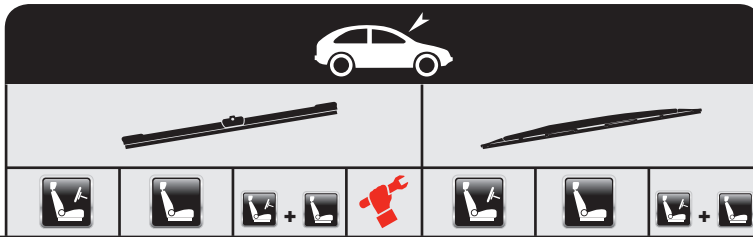

...PEUGEOT										
207 CC	02/07 →									
		AFL65	AFL43	AFL6543E	E					
207 Saloon	12/07 →									
		AFL65	AFL43	AFL6543E	E					
207 SW	02/07 →									
		AFL65	AFL43	AFL6543E	E					AP30
208	03/12 →									
		AFL65	AFL40	AFL6540A	A					AP35
305 Saloon	11/77 →09/82					A41	A41			
305 Combi/Estate	08/80 →09/82					A41	A41			
305 Saloon Mk II	09/82 →07/90					A41	A41			A45
305 Combi/Estate Mk II	09/82 →07/90					A41	A41			A45
306 Hatchback (7A, 7C, N3, N5)	05/93 →05/01					A55	A51			A51 →12/98
		+ Spoiler				AS55		AS5551		AP40 01/99 →
306 Saloon (7B, N3, N5)	06/94 →05/01					A55	A51			
		+ Spoiler				AS55		AS5551		
306 Break (7E, N3, N5)	06/94 →04/02					A55	A51			A29 →12/99
		+ Spoiler				AS55		AS5551		A41 12/99 →
306 Convertible (7D, N3, N5)	03/94 →					A55	A51			
		+ Spoiler				AS55		AS5551		
307 Hatchback (3A/C)	08/00 →					A70	A65			AP35
		→09/04				AS70	AS65			
		+ Spoiler								
		→09/04								
		10/04 →	AFL70	AFR65	AFU7065B	B				AP35
307 CC (3B)	10/03 →									
			AFL70	AFR60	AFU7060B	B				
307 Break (3E)	03/02 →					A70	A65			AP35
		→09/04				AS70	AS65			
		+ Spoiler								
		→09/04								
		10/04 →	AFL70	AFR65	AFU7065B	B				AP35
307 Saloon	08/06 →									
			AFL70	AFR65	AFU7065B	B				
307 SW (3H)	03/02 →					A70	A65			AP35
		→09/04				AS70	AS65			
		+ Spoiler								
		→09/04								
		03/02 →	AFL70	AFR65	AFU7065B	B				AP35
		10/04 →								
308 Hatchback	09/07 →									AP30
			AFL75	AFR65	AFU7565A	A				
308 SW Combi/Estate	09/07 →									AP28
			AFL75	AFR65	AFU7565A	A				
308 CC	04/09 →									
			AFL75	AFR65	AFU7565A	A