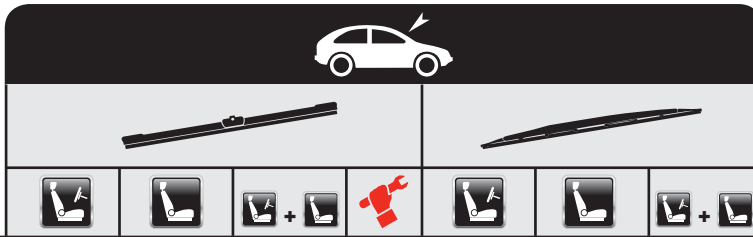

SEAT

Model	Period	A	B	C	D	E	F	G	H	J	K	L
ALHAMBRA (7V8, 7V9)	04/96 → 03/10											
→ 10/01												A7065
11/01 →		AFL70	AFR70	AFU7070E	E							
ALHAMBRA (710)	06/10 →	AFL70	AFL40			F						
ALTEA MPV (5P1)	03/04 →						AFU6565J	J				A33
ALTEA XL MPV (5P5)	10/06 →						AFU6565J	J				A33
AROSA (6H)	05/97 → 06/04								A48	A48		A29
→ 02/99									AS48		AS4848	
+ Spoiler									A53	A48		A29
03/99 →									AS53		AS5348	
+ Spoiler											ASC5348	
CORDOBA Hatchback (6K2)	06/99 → 10/02								A53	A48		A33
+ Spoiler									AS53		AS5348	
											ASC5348	
CORDOBA Saloon (6K2/C2)	02/93 → 06/99								A53	A48		
+ Spoiler									AS53			
CORDOBA Saloon (6L2)	09/02 →								A53	A48		
→ 04/06												
+ Spoiler → 04/06									AS53		AS5348	
→ 04/06											ASC5348	
05/06 →		AFL53	AFL48	AFU5348A	A							
CORDOBA Vario Combi/Estate (6K5)	08/96 →								A53	A48		A29
+ Spoiler									AS53		AS5348	
											ASC5348	
EXEO	03/09 →											
		AFL55A	AFL55A	AFU5555K	K							
EXEO ST Combi/Estate	06/09 →											
		AFL55A	AFL55A	AFU5555K	K							
FURA (025A)	01/82 → 12/86								A38	A38		A38
IBIZA I (021A)	06/84 → 12/93								A45	-		A45
x 1 → 12/90									A51	-		A48
x 1 01/91 →												A33
IBIZA II (6K1)	03/93 → 08/99								A53	A48		A33
+ Spoiler									AS53		AS5348	
IBIZA III (6K1)	08/99 → 02/02								A53	A48		A33
+ Spoiler									AS53		AS5348	
											ASC5348	