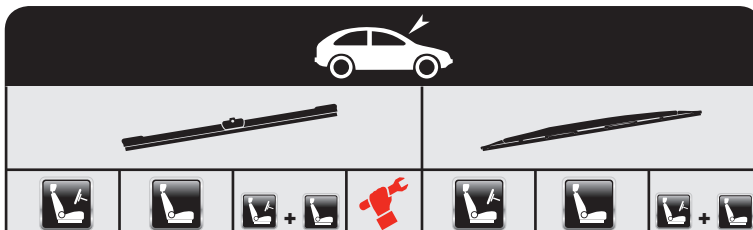

...VOLKSWAGEN

TRANSPORTER V Bus (7HB, 7HJ) 04/03 →					A60	A55	ASC6055
(optional)	AFL60	AFL60	AFL6060E	E			
TRANSPORTER V Flatbed/ Chassis (7JD, 7JE, 7JL) 04/03 →					A60	A55	ASC6055
(optional)	AFL60	AFL60	AFL6060E	E			

VOLVO

240 (P242, P244) 08/74 →08/93					A41	A41	
240 Combi/Estate (P245) 08/74 →08/93					A41	A41	A33
260 (P262, P264) 08/74 →07/82					A41	A41	
260 Coupe (P262) 08/77 →07/78					A45	A45	
260 Combi/Estate (P265) 07/75 →07/82					A41	A41	A33
340-360 Hatchback (343, 345) 08/75 →07/91					A45 + AK1	A45 + AK1	
340-360 Saloon (344) 08/79 →07/91					A45 + AK1	A45 + AK1	
440 K Saloon (445) 08/88 →12/96					A53	A53	A51
460 L Saloon (464) 09/88 →07/96					A53	A53	
480 ES Coupe 04/86 →07/96					A53	A53	A38
740 (744) 08/83 →08/92					A51	A51	
+ Spoiler					AS51		
740 Combi/Estate (745) 08/84 →08/92					A51	A51	A36
+ Spoiler					AS51		
760 (704, 764) 08/81 →07/92					A51	A51	
→07/87					A51	A51	
+ Spoiler					AS51		
08/87 →					A53	A53	
+ Spoiler					AS53		
760 Combi/Estate (704, 765) 01/82 →07/92					A51	A51	A36
→07/87					A51	A51	
+ Spoiler					AS51		
08/87 →					A53	A53	
+ Spoiler					AS53		
780 08/86 →07/90					A51	A51	
+ Spoiler					AS51		
850 (LS) 06/91 →10/97					A53	A53	
+ Spoiler					AS53		
850 Combi/Estate (LW) 04/92 →10/97					A53	A53	A43
+ Spoiler					AS53		
940 (944) 08/90 →12/94					A51	A51	
+ Spoiler					AS51		
940 Combi/Estate (945) 08/90 →07/95					A51	A51	A36
+ Spoiler					AS51		
940 II (944) 08/94 →10/98					A51	A51	
+ Spoiler					AS51		
940 II Combi/Estate (945) 08/94 →10/98					A51	A51	A36
+ Spoiler					AS51		

VOLKSWAGEN

VOLVO