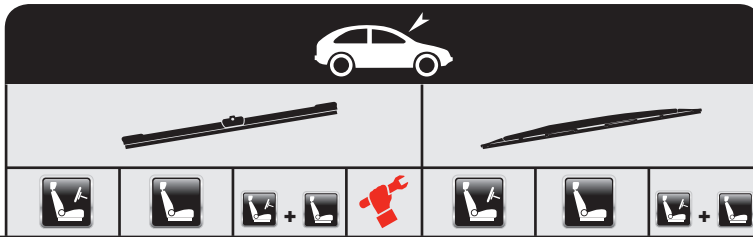

SAAB

...SAAB										
9-3X	02/09 →									
		AFL58	AFL58		B					
9-5 Saloon (YS3E)	09/97 →									
→07/05						A60	A55			
+ Spoiler						AS60				
08/05 →07/07						A58	A58			
08/07 →		AFL58	AFL58		G					
9-5 Combi/Estate (YS3E)	10/98 →									
→07/05						A60	A55		AP37	
+ Spoiler						AS60				
08/05 →07/07						A58	A58			
08/07 →		AFL58	AFL58		G					
9-5 (YS3G)	05/10 →									
Hybrid Blade						AHL60	AHL50			
9-7X 4x4	12/05 →					A58	A58		AP37	
90 Saloon	08/84 →08/87					A38	A38			
95 Station Wagon	10/65 →12/78					A33	A33			
						A36	A36			
96 Hatchback	10/65 →08/80					A33	A33			
						A36	A36			
99 Saloon	11/67 →01/87					A38	A38			
99 Combi Coupe	08/68 →01/87					A38	A38			
600	01/81 →12/86					A45	A45		A45	
+ Spoiler						AS45		AS4545		
900 I Hatchback	09/78 →06/94					A41	A41			
900 Saloon	01/79 →12/93					A41	A41			
900 I Convertible	10/86 →06/94					A41	A41			
900 II Hatchback	07/93 →02/98					A53	A53		A51	
+ Spoiler						AS53				
900 II Convertible	12/93 →02/98					A53	A53			
+ Spoiler						AS53				
900 II Coupe	12/93 →02/98					A53	A53			
+ Spoiler						AS53				
9000 Saloon	04/85 →12/98									
→12/91						A51	A51			
+ Spoiler						AS51				
01/92 →						A53	A53			
+ Spoiler						AS53				
9000 Hatchback	09/84 →12/98									
→12/91						A51	A51		A51	
+ Spoiler						AS51				
01/92 →						A53	A53		A51	
+ Spoiler						AS53