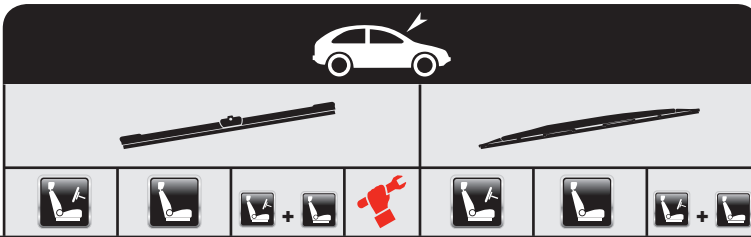

...FORD										
SCORPIO (GAE, GGE)	04/85→09/94					A51	A51		A51	
— + Spoiler						AS51				
SCORPIO Combi/Estate (GGE)	05/88→09/94					A51	A51		A38	
— + Spoiler						AS51				
SCORPIO Saloon (GGE)	01/86→12/94					A51	A51			
— + Spoiler						AS51				
SCORPIO II (GFR, GGR)	10/94→08/98					A51	A51			
— + Spoiler						AS51				
SCORPIO II Combi/Estate (GNR, GGR)	10/94→08/98					A51	A51		A38	
— + Spoiler						AS51				
SIERRA Hatchback (GBC)	08/82→12/86					A51	A51		A51	
— + Spoiler						AS51				
SIERRA Combi/Estate (BNC)	08/82→12/86					A51	A51		A33	
— + Spoiler						AS51				
SIERRA Hatchback (GBC, GBG)	01/87→02/93					A51	A51		A51	
— + Spoiler						AS51				
SIERRA Saloon (GBG, GB4)	01/87→02/93					A51	A51			
— + Spoiler						AS51				
SIERRA Combi/Estate (BNG)	01/87→02/93					A51	A51		A33	
— + Spoiler						AS51				
SPORT 'KA	05/03→					A48	A43		A41	
— + Spoiler						AS48				
STREET 'KA Convertible	05/03→					A48	A43			
— + Spoiler						AS48				
TOURNEO CONNECT MPV	09/02→					A55	A51		A33	Hatchback
— + Spoiler						AS55		AS5551	A38	Tailgate
FORD										
COURIER Box (F3L, F5L)	07/91→02/96					A48	A48			
— + Spoiler						AS48		AS4848		
COURIER Box (J5_, J3_)	02/96→					A48	A48			
— + Spoiler						AS48		AS4848		
COURIER Box (JV_)	05/98→					A48	A48			
— + Spoiler						AS48		AS4848		
ESCORT '86 Express (AVF)	02/86→07/90					A45	A45			
— + Spoiler						AS45		AS4545		
ESCORT '91 Express (AVL)	07/90→12/94					A51	A51			
— + Spoiler						AS51				
ESCORT '95 Box (AVL)	01/95→					A51	A51			
— + Spoiler						AS51				
FIESTA Box (FVD)	03/83→12/95					A41	A41		A41	
— + Spoiler						A55	A41		A29	
FIESTA Van	10/03→2008					AS55		AS5541		
— + Spoiler										
FIESTA Van	01/09→	AFL65	AFL38	AFL6538A	A				AP31	