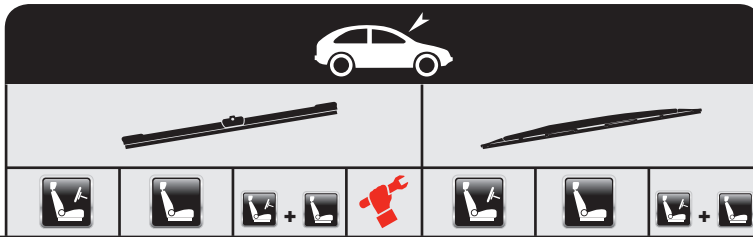

DAIHATSU

...DAIHATSU										
DOMINO	01/92 → 12/94					A45	A41		A29	
+ Spoiler						AS45				
FOURTRAK (F7, F8)	02/85 → 04/93					A41 + AK1	A41 + AK1		A36	
GRAND MOVE (G3)	10/96 →					A51	A45		A29	
+ Spoiler						AS51				
MATERIA (M4_)	10/06 →					A51	A48		AP30A	
+ Spoiler						AS51				
MIRA I (L55, L60)	08/80 → 09/85					A41	A41			
MIRA II (L80, L81)	09/85 → 12/90					A41	A41			
MIRA III (L201)	08/90 → 12/94									
→ 02/93						A45	A45			
+ Spoiler						AS45				
03/93 →						A45	A41		A29	
+ Spoiler						AS45				
MOVE (L6, L9)	06/94 →									
→ 12/99						A43	A38		A29	
01/00 →						A48	A43			
MOVE EV-H	01/98 →					A43	A38		A29	
SIRION (M1)	04/98 → 04/05					A48	A45		A33	
+ Spoiler						AS48				
SIRION (M3_)	01/05 →					A51	A41		AP35A	
+ Spoiler						AS51				
SPORTRAK (F300)	10/88 →					A41	A41		A36	
TAFT	09/76 → 02/85					A29	A29			
TERIOS (J1)	05/97 → 10/05					A51	A36		A29	
+ Spoiler						AS51				
TERIOS (J2_)	11/05 →					A53	A45		AP30A	
+ Spoiler						AS53				
TREVIS Hatchback	06/06 →					A51	A41		AP30A	
+ Spoiler						AS51				
VALERA IV (G203)	03/93 →					A48	A48			
+ Spoiler						AS48				
WILDCAT/ROCKY (F70)	02/85 → 04/87					A29	A29			
WILDCAT/ROCKY (F75)	02/85 → 04/87					A29	A29			
YRV (M2)	02/01 →					A53	A36		AP30A	
+ Spoiler						AS53				
55 Wide	04/80 → 04/83					A36	A36			
DAIHATSU										
EXTOL Bus	07/00 →					A48	A41		A36	
+ Spoiler						AS48				
HIJET I Box	06/86 → 10/90					A41	A38		A33	
HIJET I Bus	06/86 → 12/89					A41	A38		A33	
HIJET Mk II Box (S85)	12/92 →					A41	A38		A33	
HIJET Mk II Bus (S85)	06/93 →					A41	A38		A33	
SPARCAR Box	09/83 → 05/86					A36	A36		A33	
SPARCAR Bus	09/83 → 05/86					A36	A36		A33