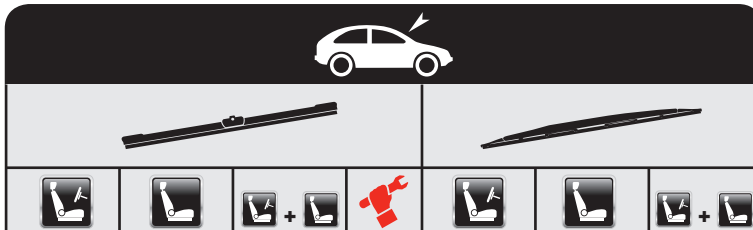

...MASERATI

SPYDER Coupe + Spoiler	03/02 →					A55	A55	
SPYDER GT Convertible + Spoiler	10/01 →					A55	A55	

MAZDA

2 (DY) + Spoiler	04/03 →					A60	A41	
2 (DE) + Spoiler	10/07 →					A60	A36	
3 (BK14)	10/03 →	AFL53	AFL48A		E			
3 Saloon (BK12)	10/03 →	AFL53	AFL48A		E			
3 (BL) Hybrid Blade	06/09 →					AHL60	AHL48	
3 Saloon (BL) Hybrid Blade	06/09 →					AHL60	AHL48	
5 (CR19) MPV + Spoiler	03/05 →					A65	A41	AS6541
5 (CW) + Spoiler	09/10 →					A65	A41	AS6541
6 (GG) + Spoiler	06/02 →					A55	A45	AS5545
6 Hatchback (GG) + Spoiler	08/02 →					A55	A45	AS5545
6 (GH) Hatchback Hybrid Blade	08/07 →					AHL60	AHL40	
6 (GH) Saloon Hybrid Blade	08/07 →					AHL60	AHL40	
6 Station Wagon (GY) + Spoiler	11/02 →					A55	A45	AS5545
6 Station Wagon (GH) Hybrid Blade	02/08 →					AHL60	AHL40	
121	01/76 →12/81					A43	A43	
121 I (DA) + Spoiler	10/87 →10/90					A45	A45	AS4545
121 II (DB) + Spoiler	11/90 →03/96					A51	A41	
121 III (JASM, JBMS) + Spoiler	03/96 →					A48	A48	AS4848
323 I (FA)	01/77 →05/80					A38 + AK1	A38 + AK1	
323 I Combi/Estate (FA)	05/78 →05/86					A38 + AK1	A38 + AK1	
323 II (BD)	11/80 →10/89					A45 + AK1	A45 + AK1	
323 II Hatchback (BD)	06/80 →10/89					A45 + AK1	A45 + AK1	
323 III Hatchback (BF) + Spoiler	08/85 →11/91					A45	A45	AS4545

AP35B	
AP35B	
AP34	
AP35A	
AP30A	
A51	
AHL50	
AP30A	
AP35A	
A38	
A48	
A36	
A36	
A36	
A45	

MASERATI

MAZDA