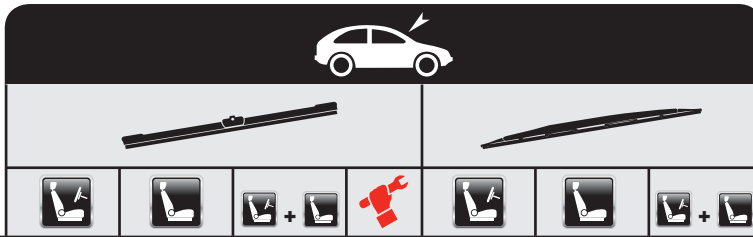

...LDV

SHERPA Bus (FR)	01/83 → 09/88					A51	A51	
+ Spoiler						AS51		

LEXUS

CT (ZWA1_) 200h Hybrid Blade	12/10 →					AHL65	AHL45	
ES (F1, F2) + Spoiler	12/89 → 12/97					A53	A53	
ES (MCV_, VZV_) + Spoiler	10/96 → 06/08					A60	A48	
GS (JZS147) + Spoiler	03/93 → 08/97					A53	A48	
GS (JZS160) + Spoiler	08/97 → 03/05					A60	A51	
GS (GRS_, UZS_) Hybrid Blade	04/05 → 11/11					AHL60	AHL48	
GS (GRL1_, GWL1_) Hybrid Blade	01/12 →					AHL65	AHL45	
IS I (GXE10) → 08/01 + Spoiler	04/99 →					A55	A45	AS5545
09/01 → + Spoiler						A55	A48	AS5548
IS SportCross Hatchback + Spoiler	10/01 →					A55	A48	AP35A
IS II (_XE2_) Hybrid Blade	10/05 →					AHL55	AHL50	
IS C Hybrid Blade	04/09 →					AHL55	AHL50	
LS (UCF10) + Spoiler	12/89 → 12/94					A51	A45	
LS (UCF20) + Spoiler	10/94 → 10/00					A55	A41	
LS (FE)	10/00 →					A60	A41	
LS (UVF4_, USF4_) Hybrid Blade	04/06 →					AHL60	AHL48	
LX (UZJ100)	05/98 → 03/08					A60	A53	
RX (XU1)	08/97 → 05/03					A60	A53	A41
RX (MCU) + Spoiler	04/03 →					A65	A55	AP35A
RX (GYL1_, GGL15, AGL10) Hybrid Blade	04/09 →					AHL65	AHL55	AP35A
SC Convertible + Spoiler	08/01 →					A60	A51	
						AS60		

LDV

LEXUS