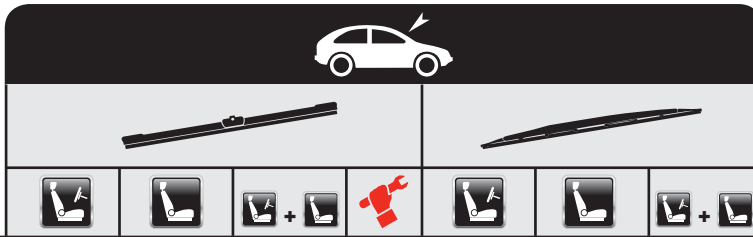

AUDI										
80 (89, 89Q, 8A, B3) + Spoiler	06/86 → 10/91					A53	A53			
80 (8C, B4) + Spoiler	09/91 → 12/94					A53	A53			
80 Avant (8C, B4) + Spoiler	09/91 → 01/96					A53	A53		A41	
90 (81, 85, B2) + Spoiler	10/84 → 03/87					A53	A53			
90 (89, 89Q, 8A, B3) + Spoiler	04/87 → 09/91					A53	A53			
100 (44, 44Q, C3) + Spoiler	10/82 → 11/90					A53	A53			
100 (4A, C4) + Spoiler	12/90 → 07/94					A55	A55			AS5555
100 Avant (44, 44Q, C3) + Spoiler	08/82 → 11/90					A53	A53		A53	
100 Avant (4A, C4) + Spoiler	12/90 → 07/94					A55	A55		A45	AS5555
200 (44, 44Q) + Spoiler	06/83 → 12/91					A53	A53			
200 Avant (44, 44Q) + Spoiler	09/83 → 12/91					A53	A53		A53	
A1 (8X1)	05/10 →	AFL60	AFL40	AFL6040F	F					
A1 Sportback (8XA)	09/11 →	AFL60	AFL40	AFL6040F	F					
A2 (8Z0) x 1 → 06/01 07/01 →	02/00 → 08/05						T70H01	-		
A3 (8L1) + Spoiler	09/96 → 05/03						A53	A48		A38
							AS53			ASC5348
A3 (8P1) → 10/04 11/04 →	05/03 →	AFL60	AFL48	AFL6048E	E					A33
		AFL60	AFL48	AFL6048B	B					
A3 Sportback (8PA) → 10/04 11/04 →	09/04 →	AFL60	AFL48	AFL6048E	E					A33
		AFL60	AFL48	AFL6048B	B					
A3 Convertible	04/08 →	AFL60	AFL48	AFL6048B	B					
A3 (8V1)	08/12 →	AFL65	AFL45	AFL6545F	F					
A3 Sportback (8VA)	09/12 →	AFL65	AFL45	AFL6545F	F