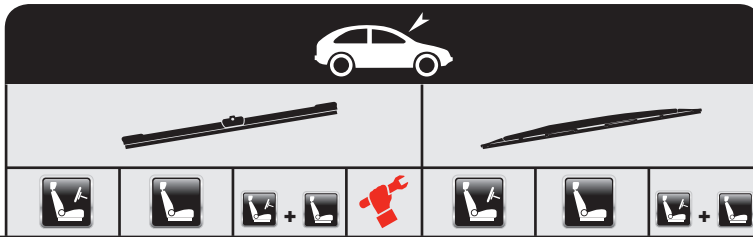

...FORD

FIESTA VI 	10/08 →	AFL65	AFL38	AFL6538A	A				AP31	
FOCUS (DAW, DBW) + Spoiler	10/98 →11/04					A55	A48		A38	
FOCUS Saloon (DFW) + Spoiler	02/99 →11/04					A55	A48			
FOCUS Combi/Estate (DNW) + Spoiler	02/99 →11/04					A55	A48		A29	
FOCUS II (DA) 	11/04 →	AFL65	AFL43	AFL6543E	E				A36	→01/08
FOCUS II Saloon (DA) 	04/05 →	AFL65	AFL43	AFL6543E	E				AP34	02/08 →
FOCUS II Combi/Estate/ Turnier (DAW) 	11/04 →	AFL65	AFL43	AFL6543E	E				A29	→10/08
FOCUS III 	04/11 →	AFL75	AFR75	AFU7575A	A				AP31	
FOCUS III Saloon 	04/11 →	AFL75	AFR75	AFU7575A	A					
FOCUS III Estate 	05/11 →	AFL75	AFR75	AFU7575A	A				AP31	
FOCUS CC Convertible 	10/06 →	AFL65	AFL43	AFL6543E	E					
FOCUS C-MAX 	10/03 →03/07	AFL65	AFL48	AFL6548E	E				A29	
FUSION (JU_) + Spoiler	08/02 →					A55	A41		A29	
GALAXY (WGR) →08/01 	03/95 →05/06 09/01 →								A7065	
GALAXY II 	05/06 →	AFL75	AFR65	AFU7565A	A				A41	→11/08
GRANADA II (GU) 	08/77 →08/85					A45	A45			
GRANADA III (GAE, GGE) + Spoiler	04/85 →09/94					A51	A51		A51	
GRANADA III Combi/ Estate (GGE) + Spoiler	05/88 →09/94					A51	A51		A38	
GRANADA III Saloon (GGE) + Spoiler	09/86 →12/94					A51	A51			
GRAND C-MAX 	12/10 →	AFL70	AFR63		B				AP30	
KA (RB_) + Spoiler	09/96 →					A48	A43		A41	