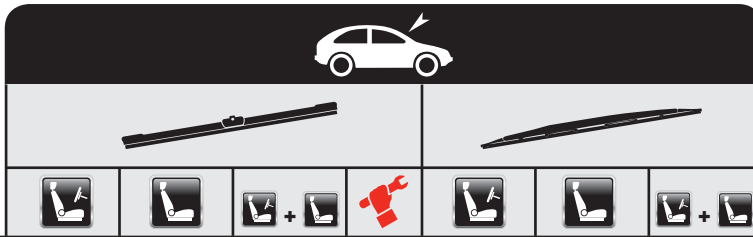

...FIAT

STRADA Mk II (138A)	10/82 → 12/88					A41	A41	
TEMPRA (159)	03/90 → 08/97					A510D	A510P	R51
TEMPRA S.W. (159)	03/90 → 08/97					A510D	A510P	R51
TIPO (160)	07/87 → 04/95					A48	A48	
→ 02/93						AS48		AS4848
+ Spoiler						A510D	A510P	
03/93 →								
ULYSSE (220)	06/94 → 08/02					A70	A51	
→ 04/98						AS70		
+ Spoiler						A65	A51	
05/98 →						AS65		
+ Spoiler								
ULYSSE (179AX)	08/02 →					AW65	AW65	
UNO (146A/E)	01/83 → 08/00					A45	-	
x 1								

A38	
R32	
A38	
R40	
A41	
AP35	
A33	→ 12/89
A323R	01/90 →
R32	

FIAT

BRAVO Van (198)	03/08 →							
		AFL60	AFL45	AFL6045A	A			
DOBLO Cargo (223)	03/01 →					A55	A45	
+ Spoiler						AS55		AS5545
DOBLO Box (263)	02/10 →							
		AFL60	AFL40	AFL6040A	A			
DOBLO Cargo Platform/ Chassis (263)	02/10 →							
		AFL60	AFL40	AFL6040A	A			
DUCATO Box (280)	01/82 → 08/90					A51	A51	
+ Spoiler						AS51		
DUCATO Box (290)	03/89 → 03/94					A51	A51	
+ Spoiler						AS51		
DUCATO Box (230L)	03/94 → 04/02					A55	A55	
+ Spoiler						AS55		AS5555
DUCATO Box (244)	04/02 →					A55	A55	
+ Spoiler						AS55		AS5555
DUCATO Bus (230)	03/94 → 04/02					A55	A55	
+ Spoiler						AS55		AS5555
DUCATO Bus (244, Z_)	04/02 →					A55	A55	
+ Spoiler						AS55		AS5555

AP28	
A354R	
A38	
A38