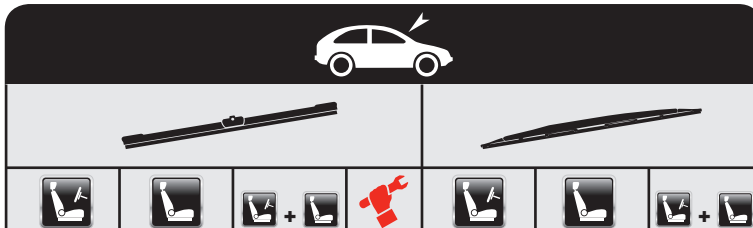

MERCEDES-BENZ

AEROVANTAGE

...MG

MG ZT Saloon	06/01 → 12/05					A55	A55	
— + Spoiler						AS55		AS5555
MGB Convertible	01/66 → 12/80					A29	A29	
→ 12/71						A36	A36	
01/72 →								
MIDGET	01/64 → 12/79					A29	A29	
MONTEGO	04/84 → 09/90					A51	A51	
— + Spoiler						AS51		
MG X-POWER	01/03 → 12/05					A55	A55	
— + Spoiler						AS55		AS5555