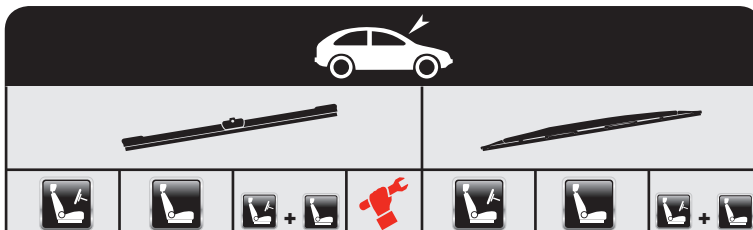

SEAT

Model	Period	A	B	C	D	E	F	G	H	J	K	L
ALHAMBRA (7V8, 7V9)	04/96 → 03/10											
→ 10/01												A7065
11/01 →		AFL70	AFR70	AFU7070E	E							
ALHAMBRA (710)	06/10 →	AFL70	AFL40			F						
ALTEA MPV (5P1)	03/04 →						AFU6565J	J				A33
ALTEA XL MPV (5P5)	10/06 →						AFU6565J	J				A33
AROSA (6H)	05/97 → 06/04								A48	A48		A29
→ 02/99									AS48		AS4848	
+ Spoiler									A53	A48		A29
03/99 →									AS53		AS5348	
+ Spoiler											ASC5348	
CORDOBA Hatchback (6K2)	06/99 → 10/02								A53	A48		A33
+ Spoiler									AS53		AS5348	
											ASC5348	
CORDOBA Saloon (6K2/C2)	02/93 → 06/99								A53	A48		
+ Spoiler									AS53			
CORDOBA Saloon (6L2)	09/02 →								A53	A48		
→ 04/06												
+ Spoiler → 04/06									AS53		AS5348	
→ 04/06											ASC5348	
05/06 →		AFL53	AFL48	AFU5348A	A							
CORDOBA Vario Combi/Estate (6K5)	08/96 →								A53	A48		A29
+ Spoiler									AS53		AS5348	
											ASC5348	
EXEO	03/09 →											
		AFL55A	AFL55A	AFU5555K	K							
EXEO ST Combi/Estate	06/09 →											
		AFL55A	AFL55A	AFU5555K	K							
FURA (025A)	01/82 → 12/86								A38	A38		A38
IBIZA I (021A)	06/84 → 12/93								A45	-		A45
x 1 → 12/90									A51	-		A48
x 1 01/91 →												A33
IBIZA II (6K1)	03/93 → 08/99								A53	A48		A33
+ Spoiler									AS53		AS5348	
IBIZA III (6K1)	08/99 → 02/02								A53	A48		A33
+ Spoiler									AS53		AS5348	
											ASC5348	