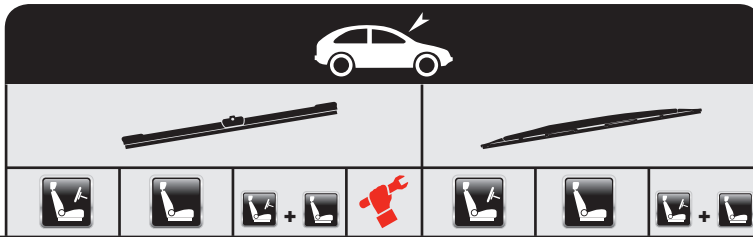

MAZDA

...MAZDA								
323 III (BF) Saloon	08/85→04/90					A45	A45	
— + Spoiler						AS45		AS4545
323 III Combi/Estate (BW)	01/86→10/95					A45	A45	
— + Spoiler						AS45		AS4545
323 C IV (BG) Hatchback	06/89→10/94					A53	A45	
— + Spoiler						AS53		AS5345
323 F IV (BG) Hatchback	06/89→10/94					A53	A45	
— + Spoiler						AS53		AS5345
323 S IV (BG) Saloon	06/89→10/94					A53	A45	
— + Spoiler						AS53		AS5345
323 C V (BA) Hatchback	08/94→09/98					A53	A45	
— + Spoiler						AS53		AS5345
323 F V (BA) Coupe	07/94→09/98					A53	A45	
— + Spoiler						AS53		AS5345
323 P V (BA) Hatchback	10/96→09/98					A53	A45	
— + Spoiler						AS53		AS5345
323 S V (BA) Saloon	08/94→09/98					A53	A45	
— + Spoiler						AS53		AS5345
323 F/P VI (BJ) Hatchback	09/98→05/04					A53	A48	
— + Spoiler						AS53		AS5348
323 S VI (BJ)	05/98→05/04					A53	A48	
— + Spoiler						AS53		AS5348
626 I (CB)	05/79→10/82					A45 + AK1	A45 + AK1	
626 II (GC)	11/82→09/87					A45 + AK1	A45 + AK1	
626 II Hatchback (GC)	11/82→09/87					A45 + AK1	A45 + AK1	
626 III Hatchback (GD)	06/87→05/92					A48	A48	
— + Spoiler						AS48		AS4848
626 III (GD) Saloon	09/87→05/92					A48	A48	
— + Spoiler						AS48		AS4848
626 III Coupe (GD)	06/87→05/92					A48	A48	
— + Spoiler						AS48		AS4848
626 III Combi/Estate (GV)	09/87→09/97					A48	A48	
— + Spoiler						AS48		AS4848
626 IV Hatchback (GE)	08/91→04/97					A53	A51	
— + Spoiler						AS53		
626 IV (GE) Saloon	08/91→04/97					A53	A51	
— + Spoiler						AS53		
626 V Hatchback (GF)	05/97→10/02					A53	A48	
— + Spoiler						AS53		AS5348
626 V (GF) Saloon	05/97→10/02					A53	A48	
— + Spoiler						AS53		AS5348
626 V Combi/Estate (GW)	02/98→10/02					A53	A48	
— + Spoiler						AS53		AS5348
929 I (LA)	09/78→07/86					A45 + AK1	A45 + AK1	
929 II (HB)	12/81→09/87					A45 + AK1	A45 + AK1	
929 II Coupe (HB)	12/81→09/87					A45 + AK1	A45 + AK1	

A36	
A53	
A53	
A43	
A48	
A51	
A36	→12/00
A33	01/01→
A55	
A41	
A41	
A55	
A53	
A33