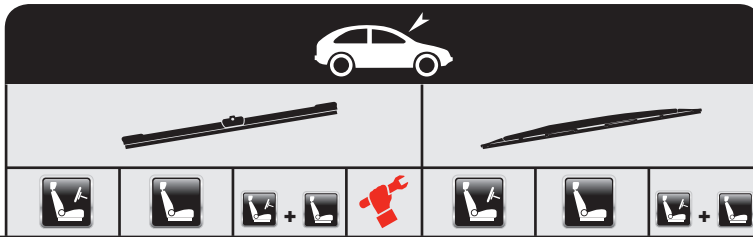

PROTON

RELIANT

RENAULT

...PROTON										
SATRIA I	03/96 →					A51	A43		A36	
+ Spoiler						AS51				
SATRIA II	2007 →					A55	A45			
+ Spoiler						AS55				
SAVVY	2005 →					A55	A43			
+ Spoiler						AS55				
WIRA Hatchback	08/00 →					A51	A43		A45	
+ Spoiler						AS51			A36	
WIRA Saloon	08/00 →					A51	A43			
+ Spoiler						AS51				
...RELIANT										
FOX	01/82 →12/86					A41	A41			
KITTEN Station Wagon	01/75 →12/83					A38	A38			
KITTEN	01/75 →12/83					A38	A38			
RIALTO	01/82 →12/86					A36	A36			
ROBIN	01/74 →2002					A38	A38			
SCIMITAR Cabriolet	01/80 →12/85					A41 + AK1	A41 + AK1			
SCIMITAR GTC	01/66 →12/77					A36 + AK1	A36 + AK1			
SCIMITAR GTE	01/68 →12/86									
→12/77						A36 + AK1	A36 + AK1			
01/78 →						A41 + AK1	A41 + AK1			
SCIMITAR SS1 Roadster	01/85 →12/92									
→12/86						A36 + AK1	A36 + AK1			
1987 →						A45	A45			
+ Spoiler						AS45				
...RENAULT										
4 (112_)	10/62 →12/93					A29	A29			
						A29	A29			
5	01/72 →12/85									
→12/77						A33	A33			
01/78 →						A36	A36			
6	10/69 →04/87					A36	A36			
9 (L42_)	09/81 →12/89					A41	A41			
11 (B/C37_)	03/83 →07/89					A41	A41		A45	
12	10/69 →08/80									
→12/74						A38	A38			
01/75 →						A41	A41			
12 Variable (117_)	08/70 →08/80									
→12/74						A38	A38			
01/75 →						A41	A41			
14 (121_)	05/76 →12/83									
						A41	A41			
15 (130_)	03/72 →10/80									
						A41	A41			
16 (115_)	09/65 →08/80					A36	A36