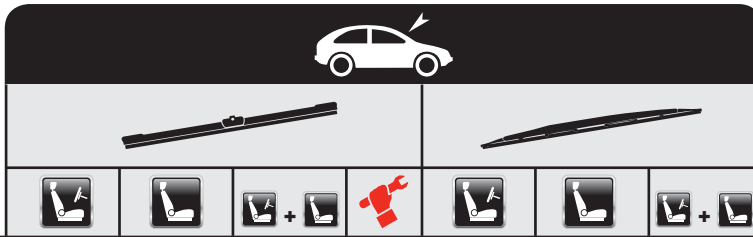

RENAULT

...RENAULT

ESPACE I (J11_) + Spoiler	07/84→12/92					A55	A55		A41	
ESPACE Mk II (J/S63_)	01/91→12/96					AW60	AW60	AW6060	A41	
ESPACE Mk III (JEO_)	11/96→10/02					AW65	AW45		AP40	
ESPACE IV (JKO/1_)	11/02→	AFL75	AFR70	AFU7570E	E				AP35	
FLUENCE	02/10→	AFL60	AFL40	AFL6040G	G					
FUEGO	02/80→10/85					A48	A48		A48	
GRAND ESPACE Mk IV (F/JPO)	11/02→	AFL75	AFR70	AFU7570E	E				AP35	
GRAND SCENIC II (JMO/1_)	04/04→	AFL65	AFL55	AFU6555G	G				AP23	
GRAND SCENIC III (JZO/1_)	02/09→	AFL75	AFR65	AFU7565G	G				AP29	
KANGOO MPV (KCO/1_) + Spoiler	03/98→					A51	A51		A38	2 x Rear Doors
KANGOO (KW0/1_)	02/08→	AFL58	AFL53	AFL5853G	G				AP40	1 x
KANGOO Be Bop MPV	02/09→	AFL58	AFL53	AFL5853G	G				AP34	
KOLEOS	09/08→	AFL60	AFL48	AFL6048B	B					
LAGUNA (B56_, 556_) + Spoiler	11/93→03/01					A60	A48		A55	
LAGUNA Grandtour (K56_) + Spoiler	09/95→03/01					AS60		AS6048	A36	
LAGUNA II (BGO/1_) + Spoiler	03/01→					AS60		AS6048	R50	
LAGUNA II Grandtour (KGO/1_) + Spoiler	03/01→					A60	A51		AP35	
LAGUNA III (BTO/1)	10/07→	AFL65	AFL40	AFL6540G	G				A48	
LAGUNA III Coupe	09/08→	AFL65	AFL40	AFL6540G	G				A48	
LAGUNA III Grandtour (KTO/1)	10/07→	AFL65	AFL40	AFL6540G	G				AP34	
LATITUDE + Spoiler	02/11→					A60	A41			
LOGAN (LS)	09/04→					AS60				
LOGAN Combi/Estate (KS)	04/07→					A51	A51		AP35	
MEGANE Cabriolet (EA0/1_) + Spoiler	10/96→08/03					A55	A51			
						AS55		AS5551		