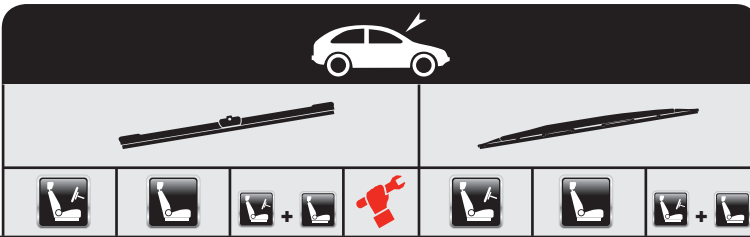

VOLKSWAGEN

...VOLKSWAGEN

CRAFTER 30-35 BUS (2E) 	04/06 →											
		AFL65	AFL60	AFL6560B	B							
CRAFTER 30-50 BOX (2E) 	04/06 →											
		AFL65	AFL60	AFL6560B	B							
CRAFTER 30-50 FLATBED/ CHASSIS (2E) 	04/06 →											
		AFL65	AFL60	AFL6560B	B							
LT28-50 I Box (281-363) →06/82	04/75 →06/96							A51	A51			
07/82 →								A48	A48			
LT28-50 I Bus (281-363) →06/82	04/75 →06/96							A51	A51			
07/82 →								A48	A48			
LT28-50 I Flatbed / Chassis (281-363) →06/82	04/75 →06/96							A51	A51			
07/82 →								A48	A48			
LT 40-55 I Box (291-512) →06/82	04/75 →06/96							A51	A51			
07/82 →								A48	A48			
LT 40-55 I Flatbed / Chassis (293-909) →06/82	04/75 →06/96							A51	A51			
07/82 →								A48	A48			
LT II Box (2DX0AE)	04/96 →							A60	A55			
LT II Bus (2DM)	04/96 →							A60	A55			
LT II Flatbed / Chassis (2DX0FE)	04/96 →							A60	A55			
POLO Box (86CF)	08/92 →07/94							A41	A41			
POLO Box (6NF) + Spoiler	10/94 →12/99							A48	A48		A48	
								AS48		AS4848		
TARO 	04/89 →03/97							A45	A45			
TRANSPORTER IV Box (70XA) →12/91	07/90 →04/03							A51	A51			
01/92 →								A53	A53			
TRANSPORTER IV Bus (70XB, 70XC, 7DB, 7DW) →12/91	09/90 →04/03							A51	A51		A41	
01/92 →								A53	A53			
TRANSPORTER IV Flatbed / Chassis (70XD) →12/91	07/90 →							A51	A51			
01/92 →								A53	A53			
TRANSPORTER V Box (7HA, 7HH) 	04/03 →							A60	A55			
(optional)		AFL60	AFL60	AFL6060E	E					ASC6055