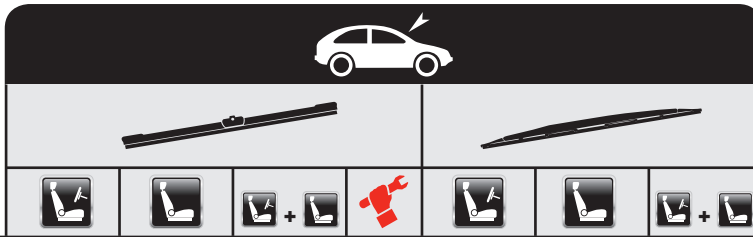

VOLKSWAGEN

...VOLKSWAGEN

PASSAT Variant (3B6) →05/02 + Spoiler	11/00→08/05					A53	A53		A38	
						AS53		ASC5353		
	06/02→	AFL53	AFL53A		E					
PASSAT (3C2)	03/05→	AFL60	AFL48	AFL6048A	A					
PASSAT Variant (3C5)	08/05→	AFL60	AFL48	AFL6048A	A					
PASSAT (362) →2012	08/10→	AFL60	AFL48	AFL6048A	A					
	2012→	AFL60	AFL48	AFL6048F	F					
PASSAT CC →2012	06/08→	AFL60	AFL48	AFL6048A	A					
	2012→	AFL60	AFL48	AFL6048F	F					
PASSAT Variant (3C5)	08/05→	AFL60	AFL48	AFL6048A	A					
PASSAT Variant (365) →2012	08/10→	AFL60	AFL48	AFL6048A	A					
	2012→	AFL60	AFL48	AFL6048F	F					
PHAETON (D32)	04/02→	AFL60	AFL53		E					
POLO (86C, 80)	10/81→09/94					A41	A41		A29	
POLO CLASSIC (86C, 80)	01/85→09/94					A41	A41			
POLO Coupe (86C, 80)	10/81→09/94					A41	A41		A41	
POLO Hatchback (6N1) + Spoiler	10/94→10/99					A48	A48		A29	
						AS48		AS4848		
POLO Hatchback (6N2) + Spoiler	10/99→09/01					A48	A48		A29	
						AS48		AS4848		
POLO Saloon (6KV2) + Spoiler	11/95→07/02					A53	A45			
						AS53		AS5345		
								ASC5348		
POLO Variant (6KV5) + Spoiler	04/97→09/01					A53	A45			
						AS53		AS5345		
								ASC5348		
POLO Hatchback (9N_) →05/02	10/01→11/09					A53	A48			
	06/02→03/05	AFL53	AFL48A		E			ASC5348	A33	→08/02
	04/05→	AFL53	AFL48	AFL5348A	A					
POLO Saloon →03/05	09/02→	AFL53	AFL48A		E					
	04/05→	AFL53	AFL48	AFL5348A	A					
POLO (6R)	06/09→	AFL60	AFL40	AFL6040F	F				AF28