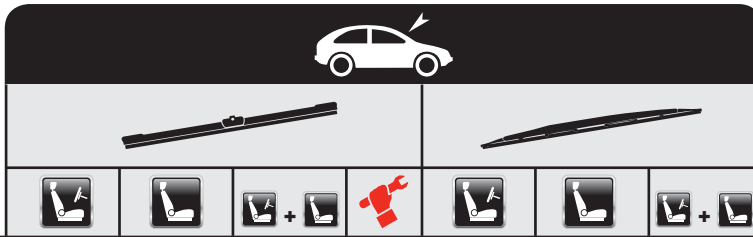

...FORD										
SCORPIO (GAE, GGE)	04/85→09/94					A51	A51		A51	
— + Spoiler						AS51				
SCORPIO Combi/Estate (GGE)	05/88→09/94					A51	A51		A38	
— + Spoiler						AS51				
SCORPIO Saloon (GGE)	01/86→12/94					A51	A51			
— + Spoiler						AS51				
SCORPIO II (GFR, GGR)	10/94→08/98					A51	A51			
— + Spoiler						AS51				
SCORPIO II Combi/Estate (GNR, GGR)	10/94→08/98					A51	A51		A38	
— + Spoiler						AS51				
SIERRA Hatchback (GBC)	08/82→12/86					A51	A51		A51	
— + Spoiler						AS51				
SIERRA Combi/Estate (BNC)	08/82→12/86					A51	A51		A33	
— + Spoiler						AS51				
SIERRA Hatchback (GBC, GBG)	01/87→02/93					A51	A51		A51	
— + Spoiler						AS51				
SIERRA Saloon (GBG, GB4)	01/87→02/93					A51	A51			
— + Spoiler						AS51				
SIERRA Combi/Estate (BNG)	01/87→02/93					A51	A51		A33	
— + Spoiler						AS51				
SPORT 'KA	05/03→					A48	A43		A41	
— + Spoiler						AS48				
STREET 'KA Convertible	05/03→					A48	A43			
— + Spoiler						AS48				
TOURNEO CONNECT MPV	09/02→					A55	A51		A33	Hatchback
— + Spoiler						AS55		AS5551	A38	Tailgate
FORD										
COURIER Box (F3L, F5L)	07/91→02/96					A48	A48			
— + Spoiler						AS48		AS4848		
COURIER Box (J5_, J3_)	02/96→					A48	A48			
— + Spoiler						AS48		AS4848		
COURIER Box (JV_)	05/98→					A48	A48			
— + Spoiler						AS48		AS4848		
ESCORT '86 Express (AVF)	02/86→07/90					A45	A45			
— + Spoiler						AS45		AS4545		
ESCORT '91 Express (AVL)	07/90→12/94					A51	A51			
— + Spoiler						AS51				
ESCORT '95 Box (AVL)	01/95→					A51	A51			
— + Spoiler						AS51				
FIESTA Box (FVD)	03/83→12/95					A41	A41		A41	
— + Spoiler						A55	A41		A29	
FIESTA Van	10/03→2008					AS55		AS5541		
— + Spoiler										
FIESTA Van	01/09→	AFL65	AFL38	AFL6538A	A				AP31