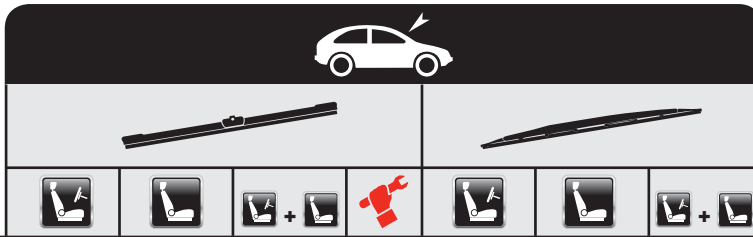

...FIAT

Model	Period	AFL60	AFL40	AFL6040E	E	A51	A51		Model	Period
CROMA (154)	12/85 → 12/96					A51	A51		A48	→ 12/90
+ Spoiler						AS51			R50	01/91 →
CROMA (194) MPV	06/05 →	AFL60	AFL40	AFL6040E	E				R38	
DOBLO (119)	03/01 →					A55	A45		A354R	
+ Spoiler						AS55		AS5545	R35	
DOBLO (152)	02/10 →	AFL60	AFL40	AFL6040A	A					
DUNA (146 B)	01/87 → 12/91					A45	-			
x 1									A29	
DUNA Weekend (146 B)	01/87 → 12/91					A45	-			
x 1										
FIORINO Qubo MPV	02/08 →	AFL65	AFL48	AFL6548G	G					
FREEMONT MPV	08/11 →					A60	A48			
+ Spoiler						AS60		AS6048		
IDEA	01/04 →					A58	A41	A5841	A382R	
04/08 →		AFL58	AFL38		A				R38	
LINEA	06/07 →	AFL65	AFL38	AFL6538B	B					
MAREA (185)	09/96 →					A58	A48		A410R	
MAREA Weekend (185)	09/96 →					A58	A48		R41	
MARENGO	01/80 → 12/96 01/97 →					A41	A41		A410R	
						A58	A48		R41	
MULTIPLA (186)	04/99 →					A60	A55		A350R	
MULTIPLA (186 facelift)	08/04 →					A60	A55		R35	
05/06 →		AFL60	AFL55	AFL6055B	B				A350R	
PALIO (178BX)	04/96 →					A58	A45		R35	
PALIO Weekend (178DX)	04/96 →					A58	A45		R33	
PANDA (141A_)	03/80 → 07/04					A41	-		R33	
x 1									A33	→ 12/92
									A321R	01/93 →
PANDA (169)	09/03 →					A58	A41	A5841	R32	
PANDA (312)	02/12 →	AFL60	AFL38	AFL6038A	A				A338R	
									R33