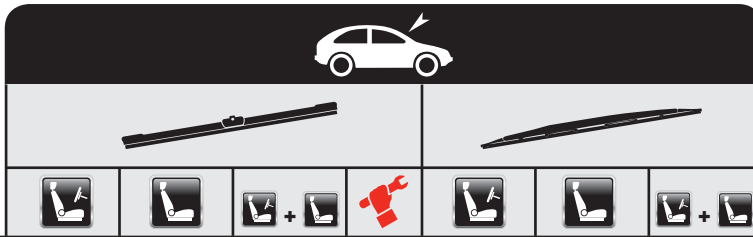

...PEUGEOT

309 I (10C, 10A) + Spoiler	10/85 → 12/89					A45	A45		A45
309 II (3C, 3A) + Spoiler	07/89 → 12/93					A45	A45	AS4545	A51
405 I (15B)	01/87 → 12/93					A55	A55		
405 I Combi/Estate (15E)	04/88 → 08/92					A55	A55		A33
405 Mk II (4B)	08/92 → 10/95					A55	A55		
405 Mk II Combi/Estate (4E)	08/92 → 10/96					A55	A55		A33
406 (8B) + Spoiler	10/95 → 05/04					A60	A55		A45
406 Break (8E/F) + Spoiler	10/96 → 10/04					A60	A55		AP34
406 Coupe (8C) + Spoiler	03/97 → 12/04					A65	A51		
407	05/04 →	AFL70	AFR70	AFU7070E	E				AP28
407 SW	05/04 →	AFL70	AFR70	AFU7070E	E				AP28
407 Coupe	10/05 →	AFL70	AFR70	AFU7070E	E				
504	07/68 → 07/86					A41	A41		
504 Break	04/71 → 07/86					A41	A41		
505 (551A) + Spoiler	05/79 → 12/93					A45	A45	AS4545	
505 Break (551D) + Spoiler	04/82 → 12/93					A45	A45	AS4545	
508	11/10 →	AFL65	AFR65	AFU6565A	A				
508 SW	11/10 →	AFL65	AFR65	AFU6565A	A				AP30
604 + Spoiler	08/77 → 07/87					A45	A45	AS4545	
605 (6B) + Spoiler	06/89 → 09/99					A55	A55	AS5555	
607 (9D, 9U)	02/00 →							R65D