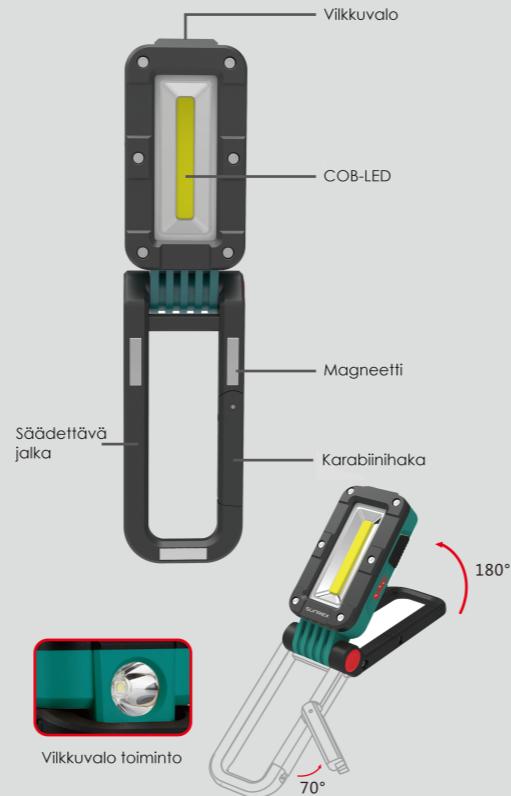

SUNREI
Outdoor Lighting

Aurora V380

Monitoiminen työvalo

PATENT PROTECTION

Magneetti

Ripustus-
koukku

Tehokas
valaisu

Valaisimen osat

Virran määrän näyttö:

4 valopistettä	95 – 100%
3 valopistettä	65 – 95%
2 valopistettä	35 – 65%
1 valopiste	15 – 35%
1 vilkkuva	< 15%

TEKNISET TIEDOT

Max valoteho	380 lm
Max paloaika	102h (alın teho/valkoinen valo)
Akku	2600 mAh
LED	COB(6500K)+Chinese LED(6500K)
Toiminnot	Normaali valo, COB-ledi: Keskiteho–huipputeho–matala–OFF Vilkkutoiminto: Huipputeho – matala – OFF
Koko	55x123x32mm (taitettu) 55x215x32mm (avattu)
Paino	180g
Suojausluokka	IPX5

KÄYTTÖOHJE

Paina ja pidä virtakytkintä pohjassa vaihtaaksesi toiminto normaalista vilkkuun. Valaistusteho vaihtuu painamalla virtakytkintä toistuvasti. Valaisin sammuu virtakytkimestä, kun edellisestä painalluksesta on yli 3 sekuntia.