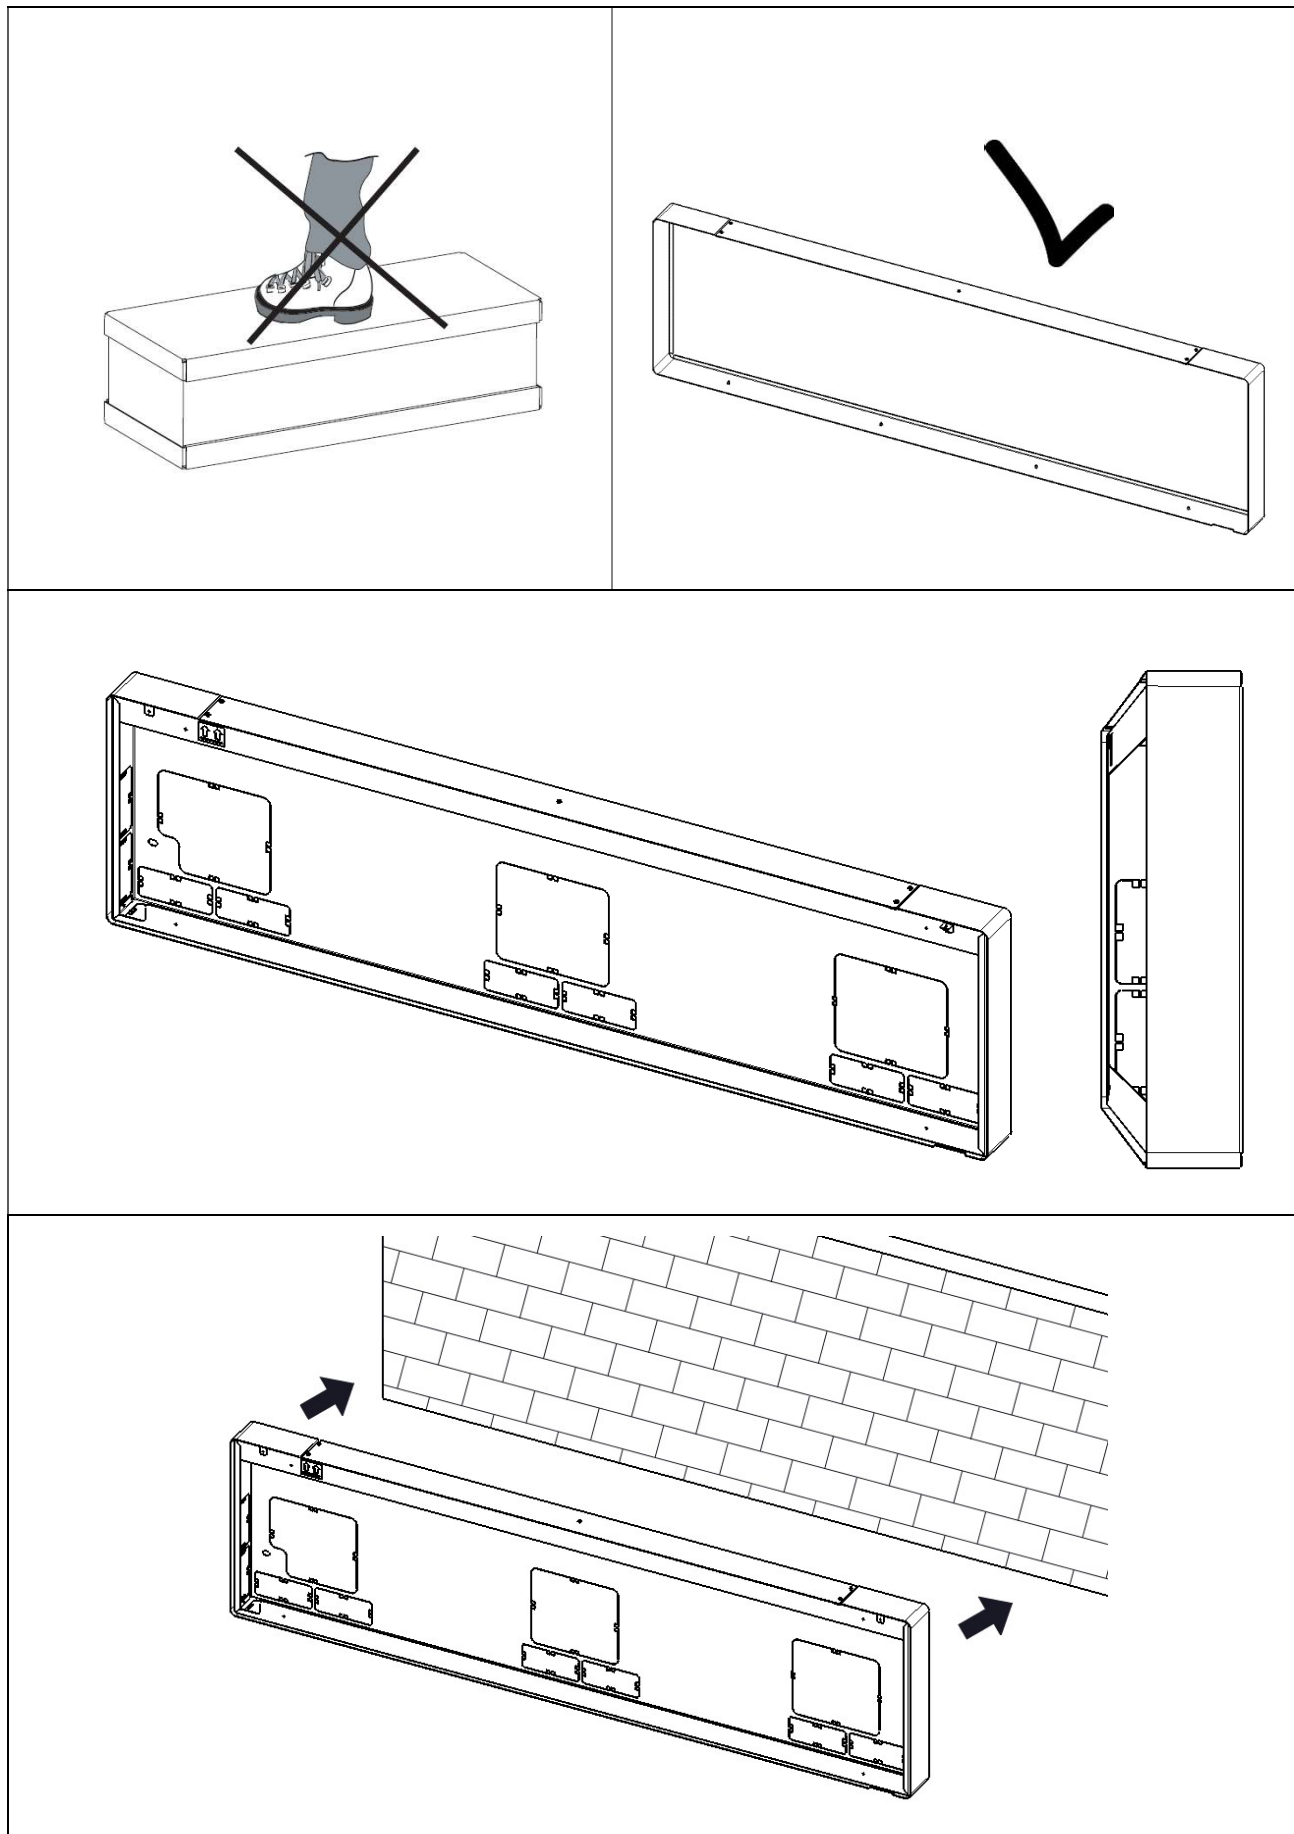

# KIF SEINÄPINTA- JA UPOTUS -SARJAN ASENNUSOHJEET

CVP KONVEKTOREILLE KOOT 1-2 Koodi **9025191** Sapkoodi CMJ390

CVP KONVEKTOREILLE KOOT 3-4 Koodi **9025193** Sapkoodi CMJ389

**onninen**