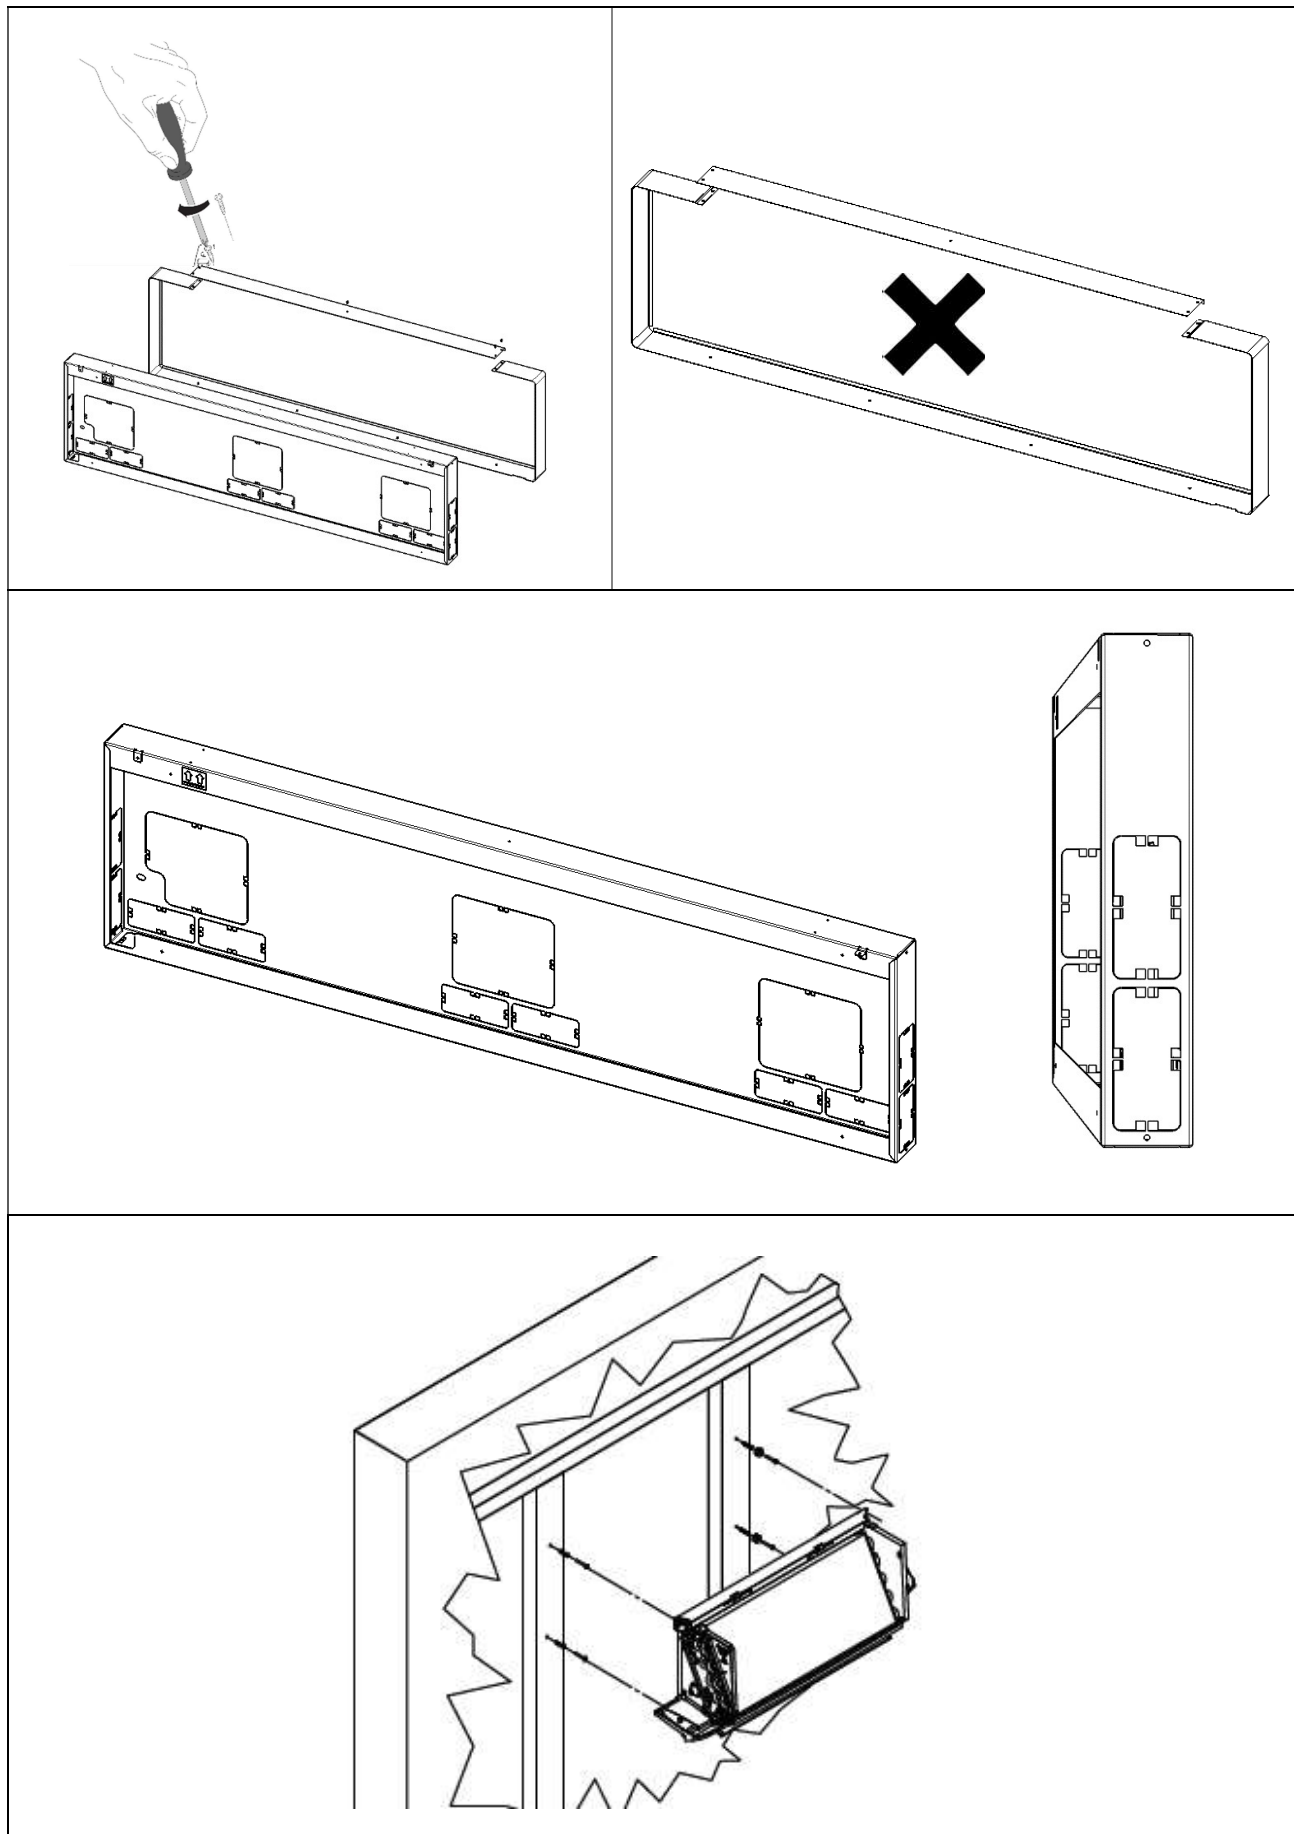

KIF SEINÄPINTA- JA UPUTUS -SARJAN ASENNUSOHJEET

CVP KONVEKTOREILLE KOOT 1-2 Koodi **9025191** Sapkoodi CMJ390

CVP KONVEKTOREILLE KOOT 3-4 Koodi **9025193** Sapkoodi CMJ389

onninen