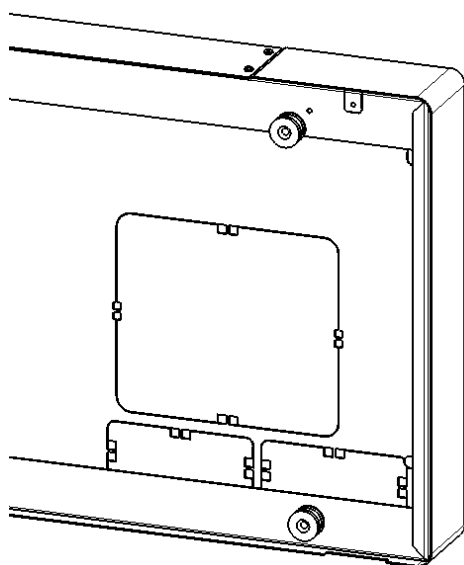

# KIF SEINÄPINTA- JA UPUTUS -SARJAN ASENNUSOHJEET

CVP KONVEKTOREILLE KOOT 1-2 Koodi **9025191** Sapkoodi CMJ390

CVP KONVEKTOREILLE KOOT 3-4 Koodi **9025193** Sapkoodi CMJ389

**onninen**

# KIF SEINÄPINTA- JA UPUTUS -SARJAN ASENNUSOHJEET