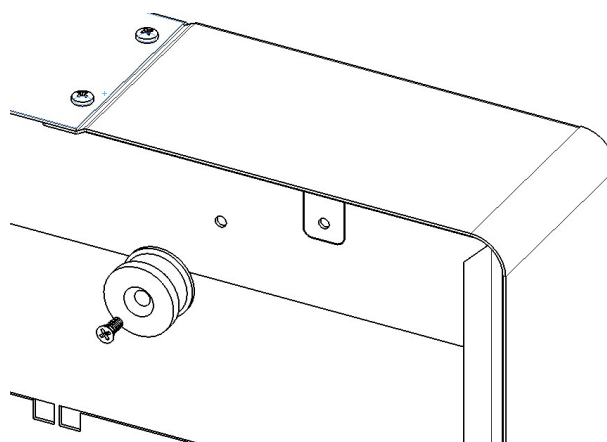

# KIF SEINÄPINTA- JA UPUTUS -SARJAN ASENNUSOHJEET

CVP KONVEKTOREILLE KOOT 1-2 Koodi **9025191** Sapkoodi CMJ390

CVP KONVEKTOREILLE KOOT 3-4 Koodi **9025193** Sapkoodi CMJ389

**onninen**

# KIF SEINÄPINTA- JA UPUTUS -SARJAN ASENNUSOHJEET