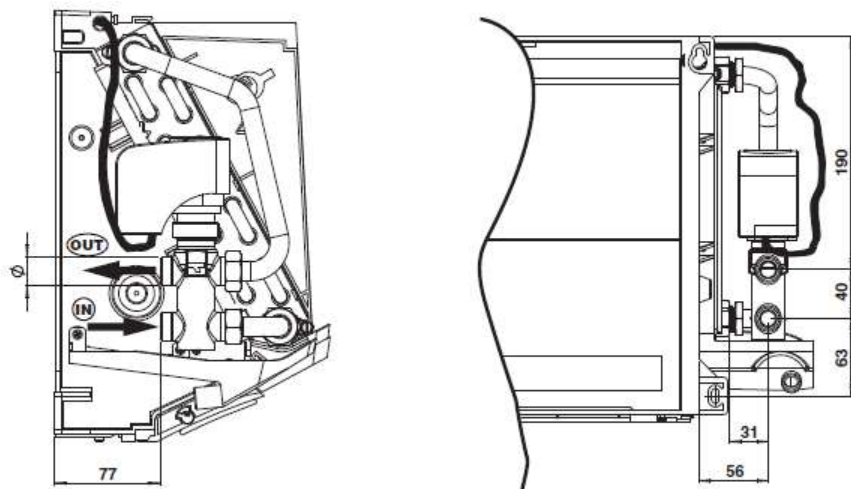

KIF SEINÄPINTA- JA UPUTUS -SARJAN ASENNUSOHJEET