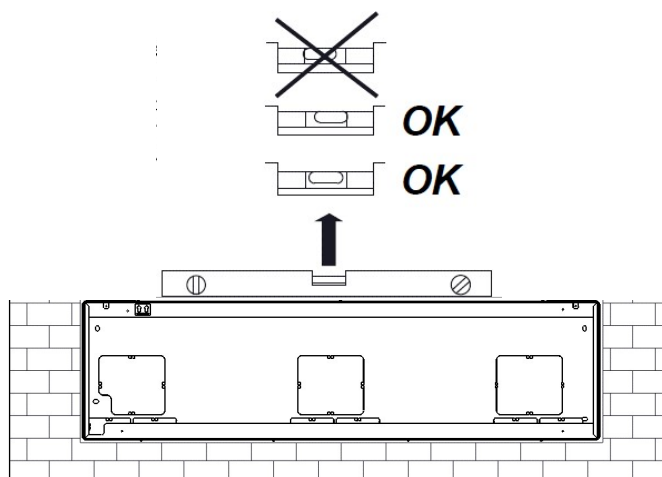

KIF SEINÄPINTA- JA UPUTUS -SARJAN ASENNUSOHJEET