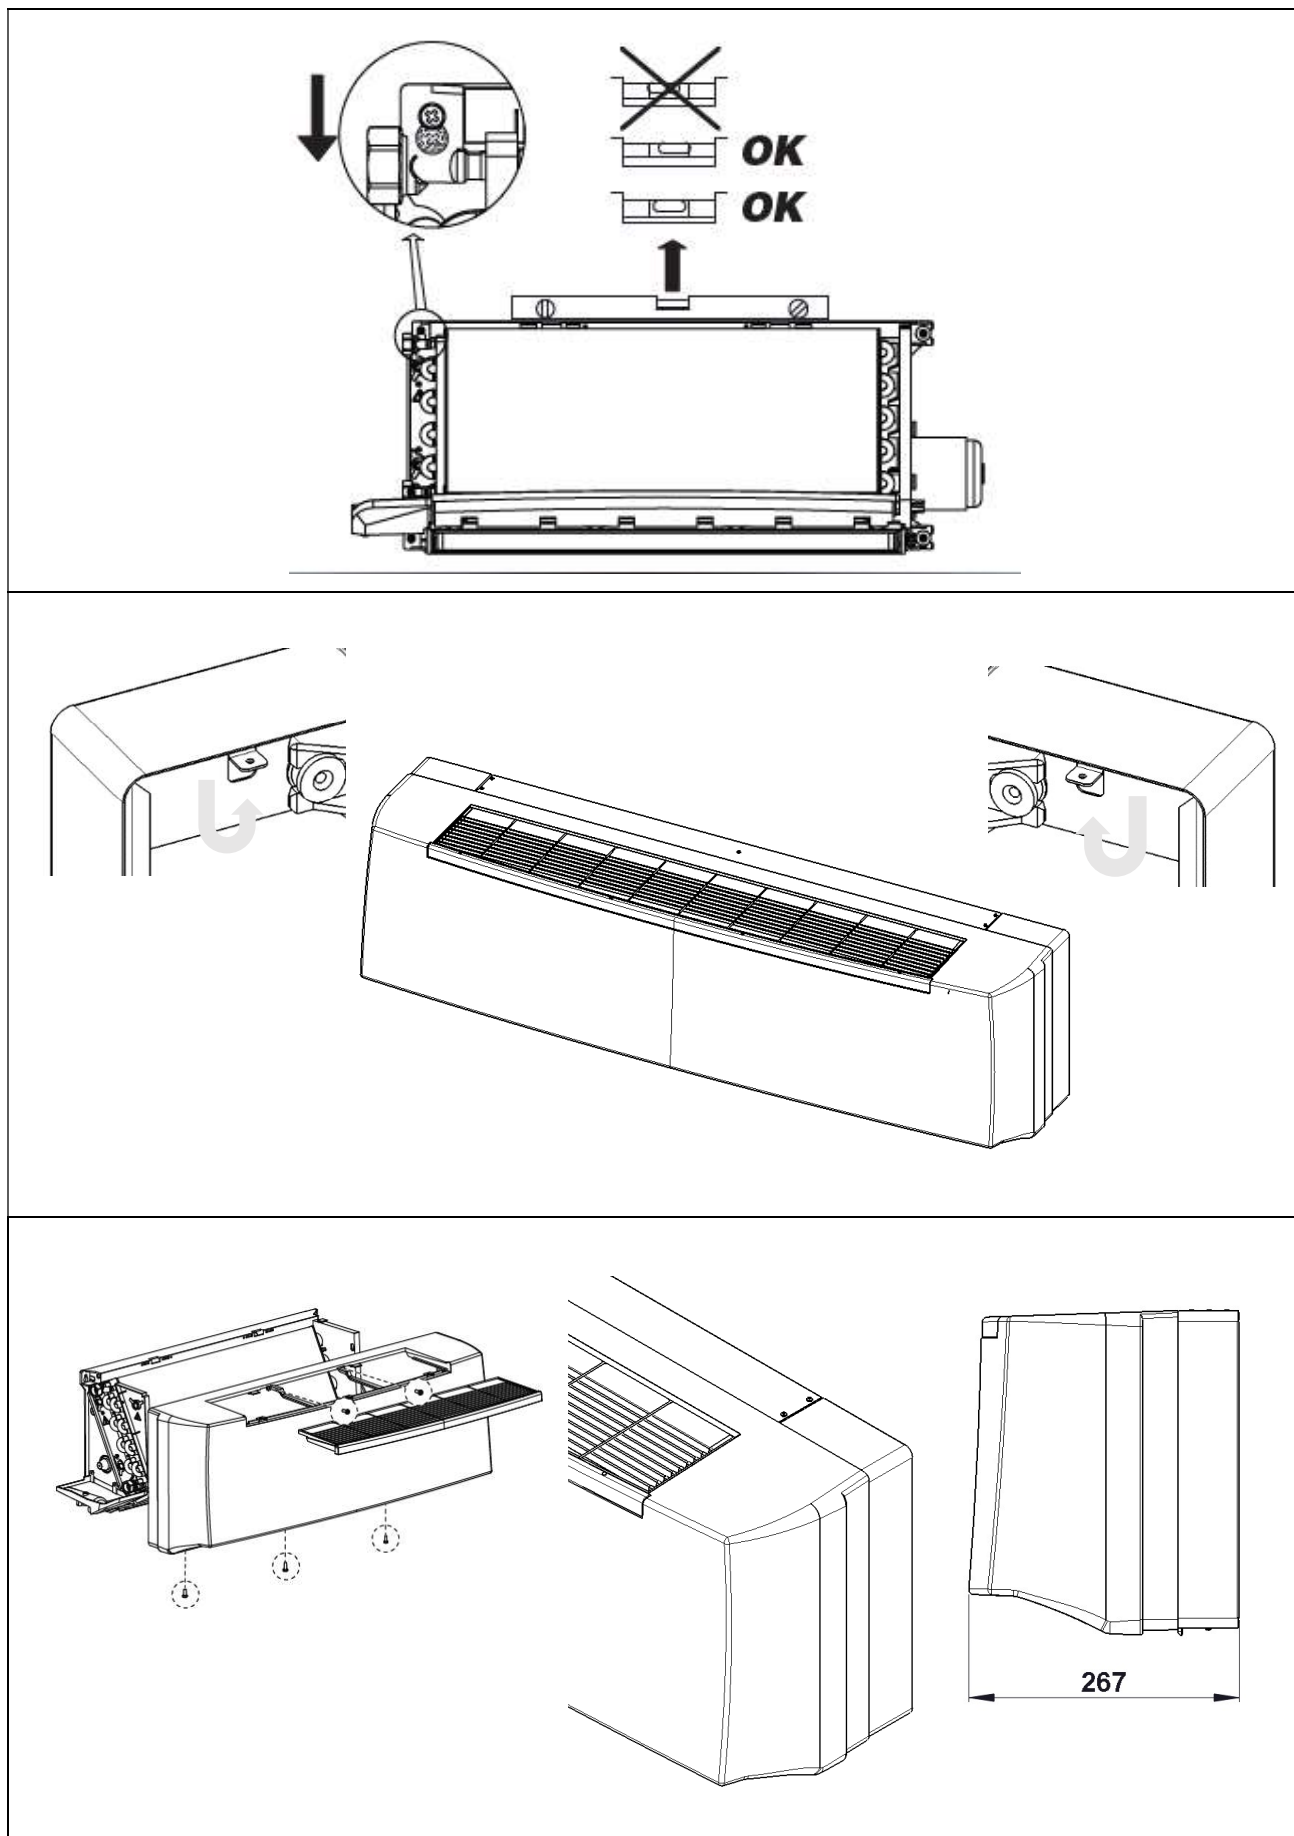

KIF SEINÄPINTA- JA UPUTUS -SARJAN ASENNUSOHJEET

CVP KONVEKTOREILLE KOOT 1-2 Koodi **9025191** Sapkoodi CMJ390
CVP KONVEKTOREILLE KOOT 3-4 Koodi **9025193** Sapkoodi CMJ389

onninen