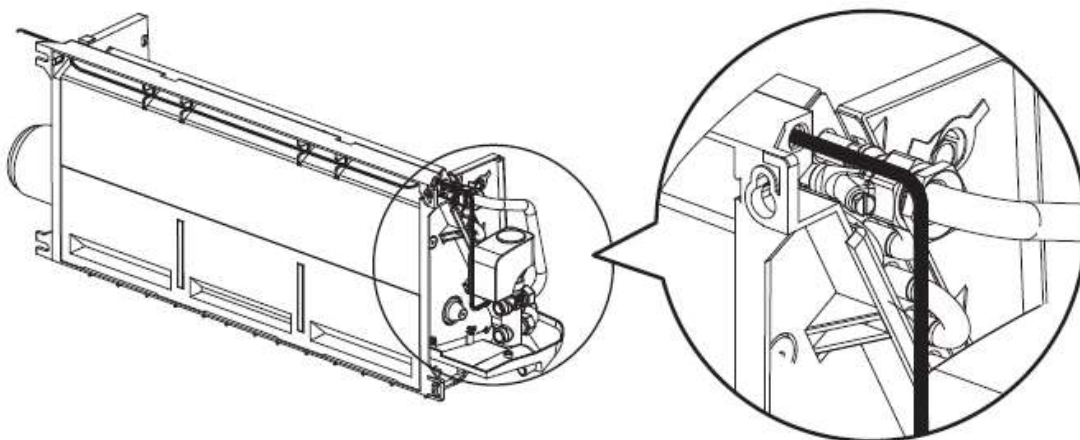

KIF SEINÄPINTA- JA UPUTUS -SARJAN ASENNUSOHJEET