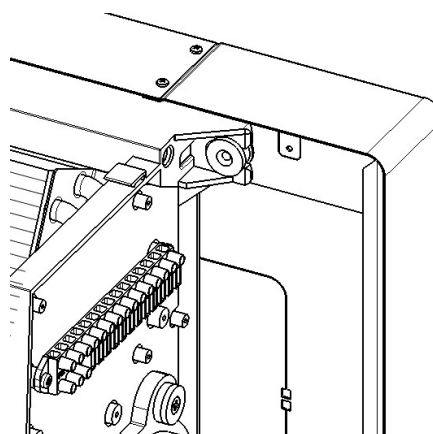

KIF SEINÄPINTA- JA UPUTUS -SARJAN ASENNUSOHJEET