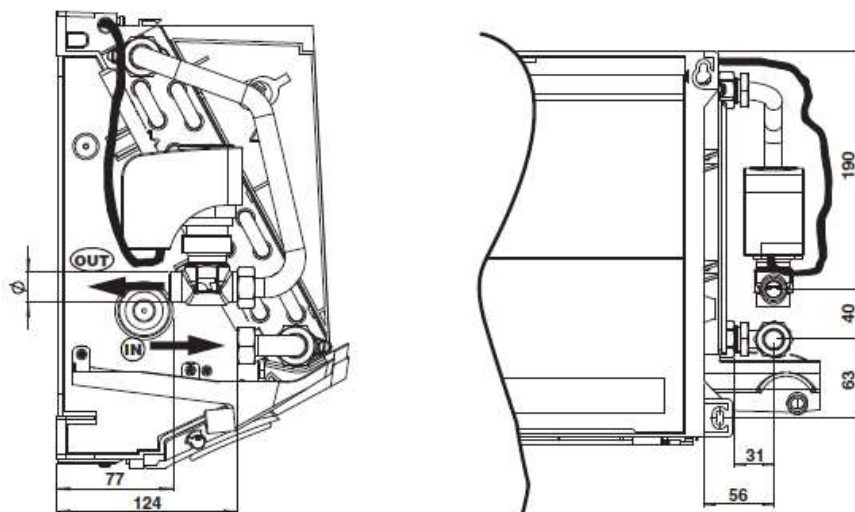

KIF SEINÄPINTA- JA UPUTUS -SARJAN ASENNUSOHJEET