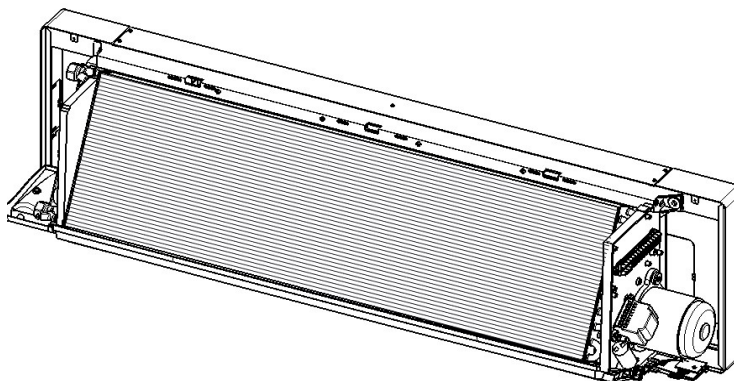

KIF SEINÄPINTA- JA UPUTUS -SARJAN ASENNUSOHJEET