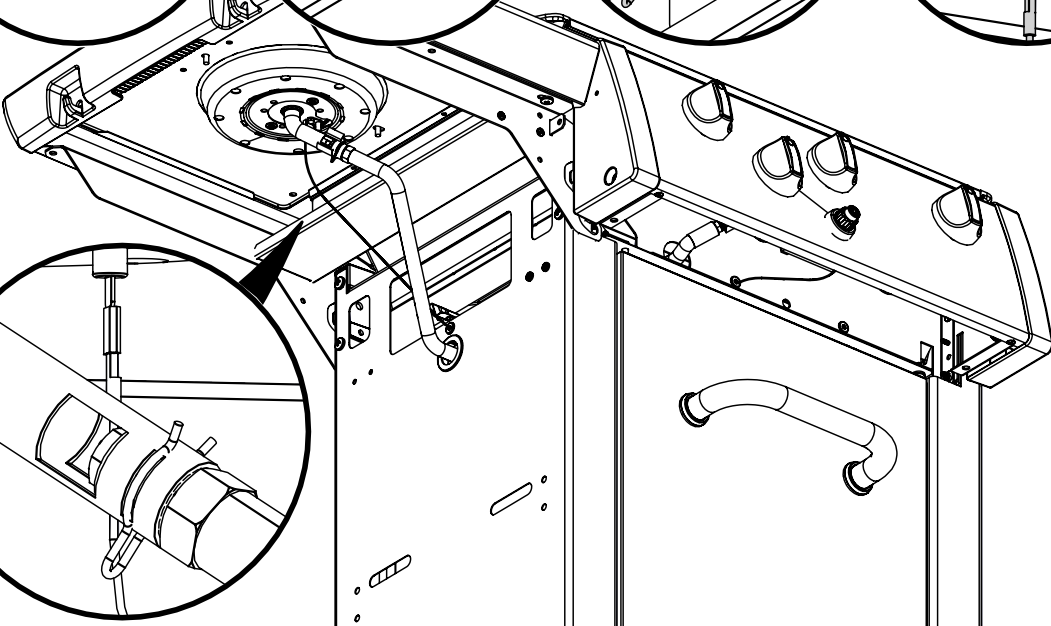

14

PARTS LIST / LISTE DES PIECES

<u>KEY #</u>	<u>ITEM #</u>	<u>DESCRIPTION</u>	<u>9419-52</u>	<u>9419-53</u>	<u>8242-62</u>	<u>8242-63</u>
1	10909-E340A	CASTING BOTTOM	1	1	1	1
2	34110328D	CASTING TOP	1	1	1	1
3	10081-BK530	NAMEPLATE	1	1	1	1
4	10184-E26	HEAT SHIELD	1	1	1	1
5	10571-5	HEAT INDICATOR	1	1	1	1
6	32300112	HINGE PIN	2	2	2	2
7	S21233	HITCH PIN CLIP	2	2	2	2
8	Y-11544S	BURNER SCREW	3	3	3	3
8A	S21242	BURNER CLIP	3	3	3	3
9	10225-T342	COOKING GRID	2	2	2	2
10	10222-E400	FLAV-R-WAVE	3	3	3	3
11	38110172	WARMING RACK	1	1	1	1
12	10222-E301	DIVIDER	2	2	2	2
13	10184-R83	BOSS EXTENSION	1	1	1	1
15	52904-E400D	BURNER	3	•	3	•
	52904-E400E	BURNER	•	3	•	3
17	10342-245	ELECTRONIC IGNITOR	1	1	•	•
	10342-246	ELECTRONIC IGNITOR	•	•	1	1
18	10342-E12	ELECTRODE	2	2	2	2
19	52224-024A	COLLECTOR BOX	1	1	1	1
20	10111-16A	HOSE	1	1	1	1
21	29004-012	CONTROL ASSEMBLY	1	•	•	•
	29004-013	CONTROL ASSEMBLY	•	1	•	•
	29004-032	CONTROL ASSEMBLY	•	•	1	•
	29004-033	CONTROL ASSEMBLY	•	•	•	1
21A	S13470-073	SIDE BURNER HOSE	•	•	1	•
	S13470-079	SIDE BURNER HOSE	•	•	•	1
21B	Y-11230	BURNER HOSE CLIP	•	•	1	1
23	10472-K431	CONTROL KNOB	3	3	4	4
30	10194-F138	CONTROL COVER	1	1	•	•
	10194-F158	CONTROL COVER	•	•	1	1
31	10711-E34	EDGE CAP - CONTROL COVER	1	1	1	1
32	10711-E33	EDGE CAP - CONTROL COVER	1	1	1	1
33	10184-E96	RADIATION SHIELD	1	1	1	1
34	10184-E97	GREASE RAIL	1	1	1	1
35	10184-E501	SUPPORT-CASTING-LEFT	1	1	1	1
36	10184-E511	SUPPORT-CASTING-RIGHT	1	1	1	1
37	10184-E651	SUPPORT-SIDE SHELF-LEFT	2	2	2	2
37A	10184-E63	SUPPORT-SIDE SHELF-LEFT	2	2	2	2
38	10184-E641	SUPPORT-SIDE SHELF-RIGHT	2	2	2	2
38A	10184-E62	SUPPORT-SIDE SHELF-RIGHT	2	2	2	2
39	10956-E421	BRACE-REAR	1	1	1	1
40	10958-E71	BASE	1	1	1	1
41	10956-E311	BRACE-FRONT	1	1	1	1
43	10958-E761	SIDE PANEL	2	2	2	2
45	10184-E981	BRACKET - DOOR CATCH	1	1	1	1
48	10184-E691	SHELF BRACKET	2	2	2	2
50	10711-E821	SHELF - SIDE	1	1	1	1
51	10711-E831	SHELF - SIDE	•	•	1	1
	10711-E821	SHELF - SIDE	1	1	•	•
56	10892-7G	WHEEL	2	2	2	2
60	10711-E49	END CAP - SHELF	2	2	2	2