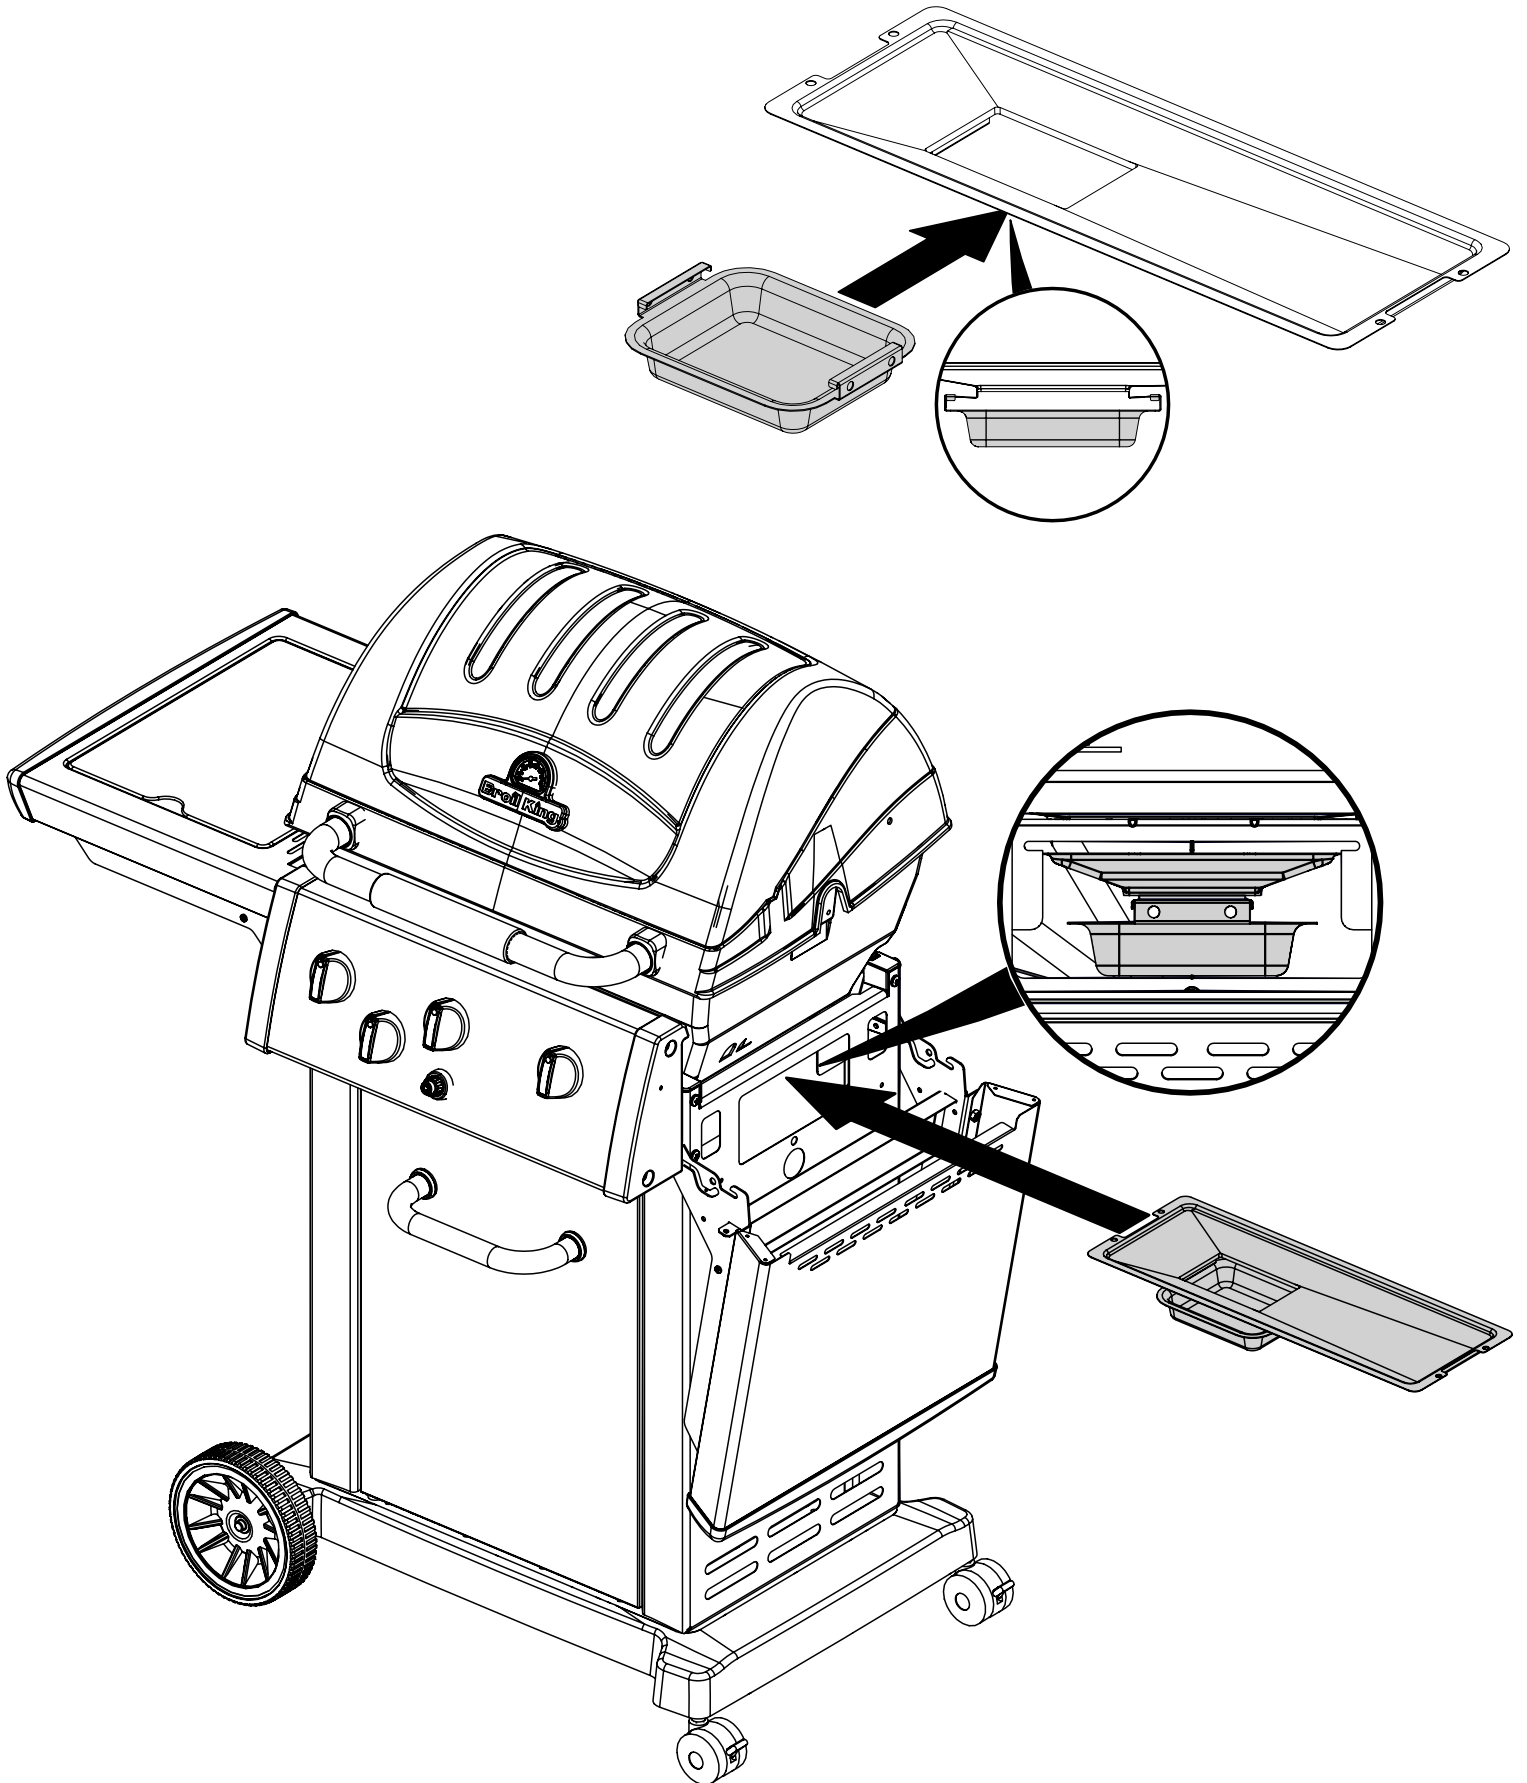

14

PARTS LIST / LISTE DES PIECES

<u>KEY #</u>	<u>ITEM #</u>	<u>DESCRIPTION</u>	<u>9419-52</u>	<u>9419-53</u>	<u>8242-62</u>	<u>8242-63</u>
1	10909-E340A	CASTING BOTTOM	1	1	1	1
2	34110328D	CASTING TOP	1	1	1	1
3	10081-BK530	NAMEPLATE	1	1	1	1
4	10184-E26	HEAT SHIELD	1	1	1	1
5	10571-5	HEAT INDICATOR	1	1	1	1
6	32300112	HINGE PIN	2	2	2	2
7	S21233	HITCH PIN CLIP	2	2	2	2
8	Y-11544S	BURNER SCREW	3	3	3	3
8A	S21242	BURNER CLIP	3	3	3	3
9	10225-T342	COOKING GRID	2	2	2	2
10	10222-E400	FLAV-R-WAVE	3	3	3	3
11	38110172	WARMING RACK	1	1	1	1
12	10222-E301	DIVIDER	2	2	2	2
13	10184-R83	BOSS EXTENSION	1	1	1	1
15	52904-E400D	BURNER	3	•	3	•
	52904-E400E	BURNER	•	3	•	3
17	10342-245	ELECTRONIC IGNITOR	1	1	•	•
	10342-246	ELECTRONIC IGNITOR	•	•	1	1
18	10342-E12	ELECTRODE	2	2	2	2
19	52224-024A	COLLECTOR BOX	1	1	1	1
20	10111-16A	HOSE	1	1	1	1
21	29004-012	CONTROL ASSEMBLY	1	•	•	•
	29004-013	CONTROL ASSEMBLY	•	1	•	•
	29004-032	CONTROL ASSEMBLY	•	•	1	•
	29004-033	CONTROL ASSEMBLY	•	•	•	1
21A	S13470-073	SIDE BURNER HOSE	•	•	1	•
	S13470-079	SIDE BURNER HOSE	•	•	•	1
21B	Y-11230	BURNER HOSE CLIP	•	•	1	1
23	10472-K431	CONTROL KNOB	3	3	4	4
30	10194-F138	CONTROL COVER	1	1	•	•
	10194-F158	CONTROL COVER	•	•	1	1
31	10711-E34	EDGE CAP - CONTROL COVER	1	1	1	1
32	10711-E33	EDGE CAP - CONTROL COVER	1	1	1	1
33	10184-E96	RADIATION SHIELD	1	1	1	1
34	10184-E97	GREASE RAIL	1	1	1	1
35	10184-E501	SUPPORT-CASTING-LEFT	1	1	1	1
36	10184-E511	SUPPORT-CASTING-RIGHT	1	1	1	1
37	10184-E651	SUPPORT-SIDE SHELF-LEFT	2	2	2	2
37A	10184-E63	SUPPORT-SIDE SHELF-LEFT	2	2	2	2
38	10184-E641	SUPPORT-SIDE SHELF-RIGHT	2	2	2	2
38A	10184-E62	SUPPORT-SIDE SHELF-RIGHT	2	2	2	2
39	10956-E421	BRACE-REAR	1	1	1	1
40	10958-E71	BASE	1	1	1	1
41	10956-E311	BRACE-FRONT	1	1	1	1
43	10958-E761	SIDE PANEL	2	2	2	2
45	10184-E981	BRACKET - DOOR CATCH	1	1	1	1
48	10184-E691	SHELF BRACKET	2	2	2	2
50	10711-E821	SHELF - SIDE	1	1	1	1
51	10711-E831	SHELF - SIDE	•	•	1	1
	10711-E821	SHELF - SIDE	1	1	•	•
56	10892-7G	WHEEL	2	2	2	2
60	10711-E49	END CAP - SHELF	2	2	2	2