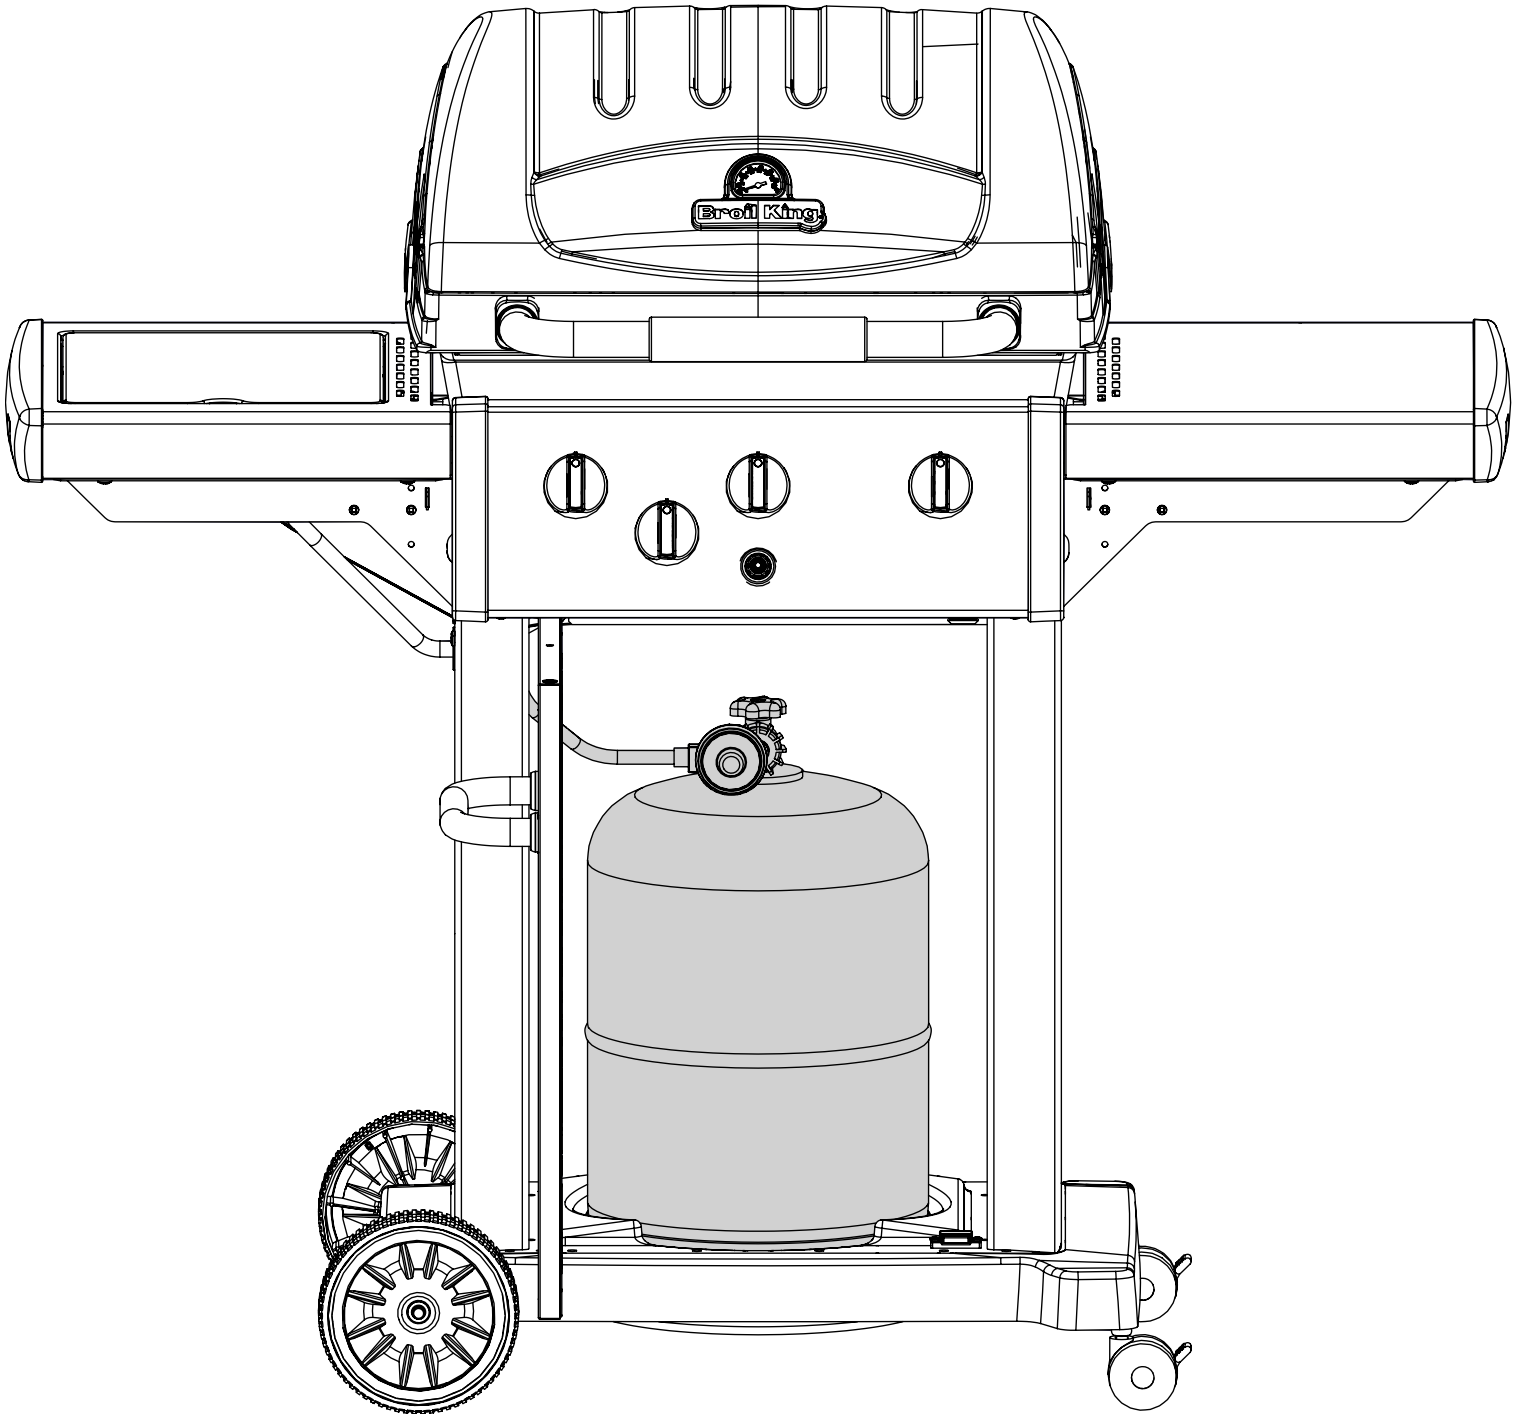

14

PARTS LIST / LISTE DES PIECES

<u>KEY #</u>	<u>ITEM #</u>	<u>DESCRIPTION</u>	<u>9419-52</u>	<u>9419-53</u>	<u>8242-62</u>	<u>8242-63</u>
1	10909-E340A	CASTING BOTTOM	1	1	1	1
2	34110328D	CASTING TOP	1	1	1	1
3	10081-BK530	NAMEPLATE	1	1	1	1
4	10184-E26	HEAT SHIELD	1	1	1	1
5	10571-5	HEAT INDICATOR	1	1	1	1
6	32300112	HINGE PIN	2	2	2	2
7	S21233	HITCH PIN CLIP	2	2	2	2
8	Y-11544S	BURNER SCREW	3	3	3	3
8A	S21242	BURNER CLIP	3	3	3	3
9	10225-T342	COOKING GRID	2	2	2	2
10	10222-E400	FLAV-R-WAVE	3	3	3	3
11	38110172	WARMING RACK	1	1	1	1
12	10222-E301	DIVIDER	2	2	2	2
13	10184-R83	BOSS EXTENSION	1	1	1	1
15	52904-E400D	BURNER	3	•	3	•
	52904-E400E	BURNER	•	3	•	3
17	10342-245	ELECTRONIC IGNITOR	1	1	•	•
	10342-246	ELECTRONIC IGNITOR	•	•	1	1
18	10342-E12	ELECTRODE	2	2	2	2
19	52224-024A	COLLECTOR BOX	1	1	1	1
20	10111-16A	HOSE	1	1	1	1
21	29004-012	CONTROL ASSEMBLY	1	•	•	•
	29004-013	CONTROL ASSEMBLY	•	1	•	•
	29004-032	CONTROL ASSEMBLY	•	•	1	•
	29004-033	CONTROL ASSEMBLY	•	•	•	1
21A	S13470-073	SIDE BURNER HOSE	•	•	1	•
	S13470-079	SIDE BURNER HOSE	•	•	•	1
21B	Y-11230	BURNER HOSE CLIP	•	•	1	1
23	10472-K431	CONTROL KNOB	3	3	4	4
30	10194-F138	CONTROL COVER	1	1	•	•
	10194-F158	CONTROL COVER	•	•	1	1
31	10711-E34	EDGE CAP - CONTROL COVER	1	1	1	1
32	10711-E33	EDGE CAP - CONTROL COVER	1	1	1	1
33	10184-E96	RADIATION SHIELD	1	1	1	1
34	10184-E97	GREASE RAIL	1	1	1	1
35	10184-E501	SUPPORT-CASTING-LEFT	1	1	1	1
36	10184-E511	SUPPORT-CASTING-RIGHT	1	1	1	1
37	10184-E651	SUPPORT-SIDE SHELF-LEFT	2	2	2	2
37A	10184-E63	SUPPORT-SIDE SHELF-LEFT	2	2	2	2
38	10184-E641	SUPPORT-SIDE SHELF-RIGHT	2	2	2	2
38A	10184-E62	SUPPORT-SIDE SHELF-RIGHT	2	2	2	2
39	10956-E421	BRACE-REAR	1	1	1	1
40	10958-E71	BASE	1	1	1	1
41	10956-E311	BRACE-FRONT	1	1	1	1
43	10958-E761	SIDE PANEL	2	2	2	2
45	10184-E981	BRACKET - DOOR CATCH	1	1	1	1
48	10184-E691	SHELF BRACKET	2	2	2	2
50	10711-E821	SHELF - SIDE	1	1	1	1
51	10711-E831	SHELF - SIDE	•	•	1	1
	10711-E821	SHELF - SIDE	1	1	•	•
56	10892-7G	WHEEL	2	2	2	2
60	10711-E49	END CAP - SHELF	2	2	2	2