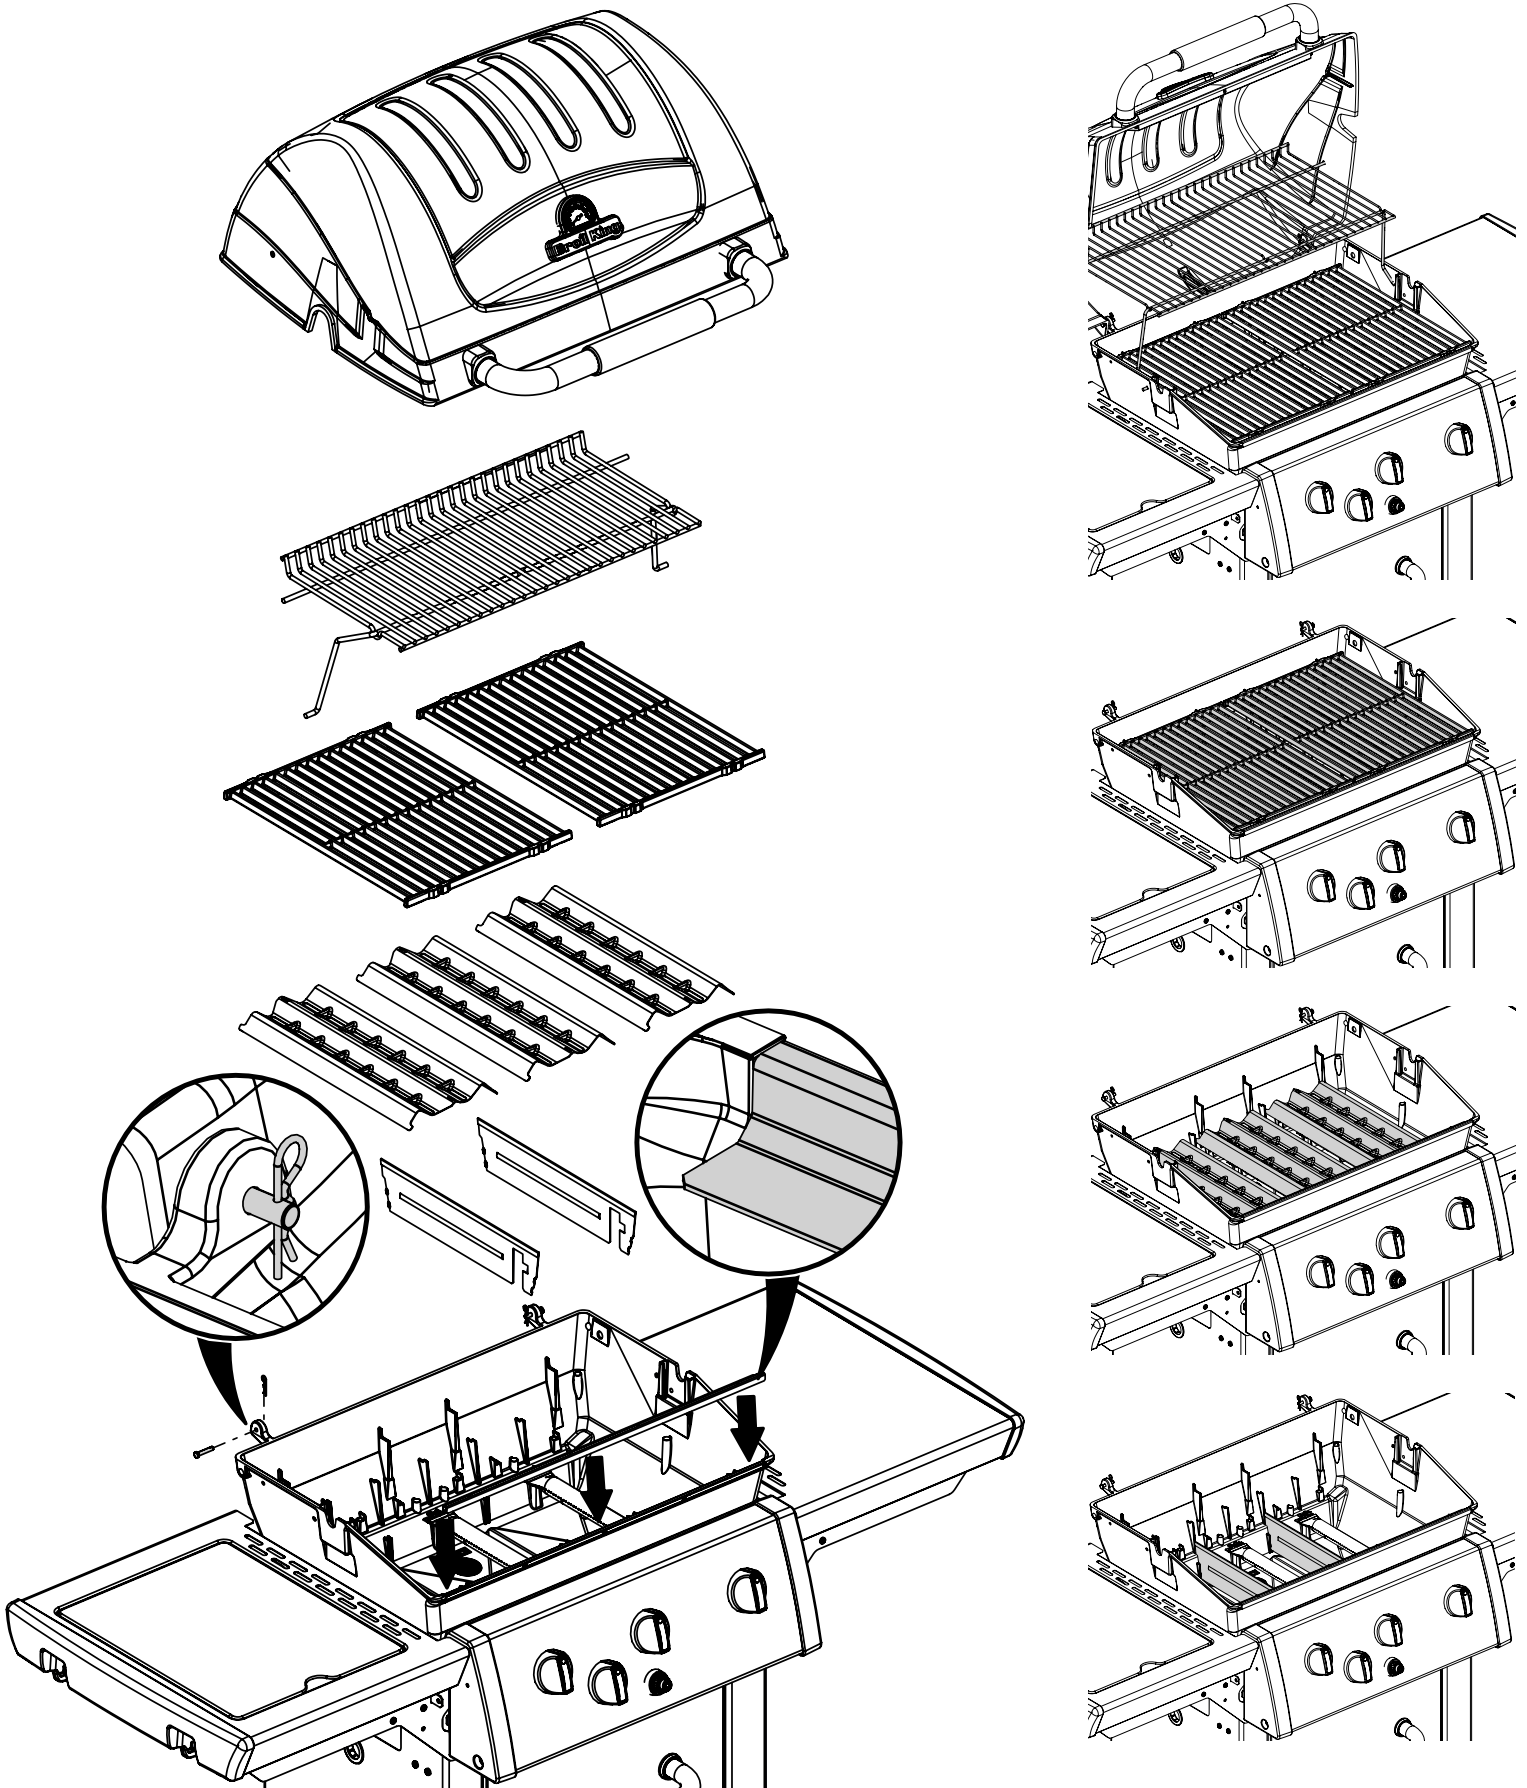

14

PARTS LIST / LISTE DES PIECES

<u>KEY #</u>	<u>ITEM #</u>	<u>DESCRIPTION</u>	<u>9419-52</u>	<u>9419-53</u>	<u>8242-62</u>	<u>8242-63</u>
1	10909-E340A	CASTING BOTTOM	1	1	1	1
2	34110328D	CASTING TOP	1	1	1	1
3	10081-BK530	NAMEPLATE	1	1	1	1
4	10184-E26	HEAT SHIELD	1	1	1	1
5	10571-5	HEAT INDICATOR	1	1	1	1
6	32300112	HINGE PIN	2	2	2	2
7	S21233	HITCH PIN CLIP	2	2	2	2
8	Y-11544S	BURNER SCREW	3	3	3	3
8A	S21242	BURNER CLIP	3	3	3	3
9	10225-T342	COOKING GRID	2	2	2	2
10	10222-E400	FLAV-R-WAVE	3	3	3	3
11	38110172	WARMING RACK	1	1	1	1
12	10222-E301	DIVIDER	2	2	2	2
13	10184-R83	BOSS EXTENSION	1	1	1	1
15	52904-E400D	BURNER	3	•	3	•
	52904-E400E	BURNER	•	3	•	3
17	10342-245	ELECTRONIC IGNITOR	1	1	•	•
	10342-246	ELECTRONIC IGNITOR	•	•	1	1
18	10342-E12	ELECTRODE	2	2	2	2
19	52224-024A	COLLECTOR BOX	1	1	1	1
20	10111-16A	HOSE	1	1	1	1
21	29004-012	CONTROL ASSEMBLY	1	•	•	•
	29004-013	CONTROL ASSEMBLY	•	1	•	•
	29004-032	CONTROL ASSEMBLY	•	•	1	•
	29004-033	CONTROL ASSEMBLY	•	•	•	1
21A	S13470-073	SIDE BURNER HOSE	•	•	1	•
	S13470-079	SIDE BURNER HOSE	•	•	•	1
21B	Y-11230	BURNER HOSE CLIP	•	•	1	1
23	10472-K431	CONTROL KNOB	3	3	4	4
30	10194-F138	CONTROL COVER	1	1	•	•
	10194-F158	CONTROL COVER	•	•	1	1
31	10711-E34	EDGE CAP - CONTROL COVER	1	1	1	1
32	10711-E33	EDGE CAP - CONTROL COVER	1	1	1	1
33	10184-E96	RADIATION SHIELD	1	1	1	1
34	10184-E97	GREASE RAIL	1	1	1	1
35	10184-E501	SUPPORT-CASTING-LEFT	1	1	1	1
36	10184-E511	SUPPORT-CASTING-RIGHT	1	1	1	1
37	10184-E651	SUPPORT-SIDE SHELF-LEFT	2	2	2	2
37A	10184-E63	SUPPORT-SIDE SHELF-LEFT	2	2	2	2
38	10184-E641	SUPPORT-SIDE SHELF-RIGHT	2	2	2	2
38A	10184-E62	SUPPORT-SIDE SHELF-RIGHT	2	2	2	2
39	10956-E421	BRACE-REAR	1	1	1	1
40	10958-E71	BASE	1	1	1	1
41	10956-E311	BRACE-FRONT	1	1	1	1
43	10958-E761	SIDE PANEL	2	2	2	2
45	10184-E981	BRACKET - DOOR CATCH	1	1	1	1
48	10184-E691	SHELF BRACKET	2	2	2	2
50	10711-E821	SHELF - SIDE	1	1	1	1
51	10711-E831	SHELF - SIDE	•	•	1	1
	10711-E821	SHELF - SIDE	1	1	•	•
56	10892-7G	WHEEL	2	2	2	2
60	10711-E49	END CAP - SHELF	2	2	2	2