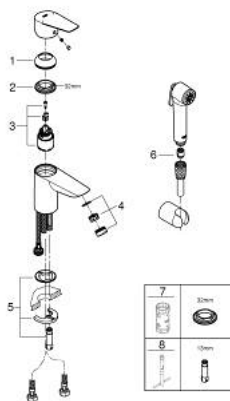

23 773 001 **START EDGE VIPUHANA PESUALTAALLE, DN 15**  
**S-KOKO**

**TUOTESELOSTE**

- Colour: chrome
- Yksi asennusreikä
- GROHE Long-Life 35 mm keraaminen säätöosa
- Lämpötilarajoin
- GROHE Long-Life viimeistely
- GROHE Water Saving - poresuutin 5.7l/min
- Pika-asennusjärjestelmä
- Tasainen runko
- Joustavat liitosletkut
- Suihkusetillä, joka sisältää:
- Käsisuihku jossa on integroitu vaihdin
- Suihkun seinäpidike
- Suihkuletku
- GROHE QuickTool included

23 773 001 **START EDGE VIPUHANA PESUALTAALLE, DN 15**  
**S-KOKO**

**VARAOSAT**, syyskuuta 2018 – now

- 1: Kansi (Tilausno. 46492000)
  - 2: Ruuvikytkentä (Tilausno. 46460000)
  - 3: Kasetti (Tilausno. 46374000)
  - 4: Poresuutin (Tilausno. 48280000)
  - 5: Shank fastening assembly (Tilausno. 46671000)
  - 6: Yksisuuntaventtiili ½" (Tilausno. 08565000)
  - 7: Holkkiavain 32/34MM (Tilausno. 19332000)\*
  - 8: Asennustyökalu (Tilausno. 19017000)\*
- \* Erikoistarvikkeet