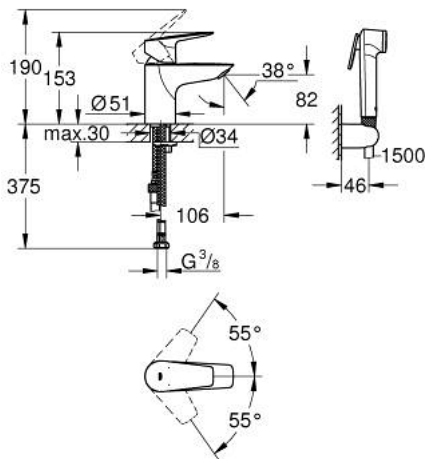

23 773 001 **START EDGE VIPUHANA PESUALTAALLE, DN 15**  
**S-KOKO**

**TUOTESELOSTE**

- Colour: chrome
- Yksi asennusreikä
- GROHE Long-Life 35 mm keraaminen säätöosa
- Lämpötilarajoin
- GROHE Long-Life viimeistely
- GROHE Water Saving - poresuutin 5.7l/min
- Pika-asennusjärjestelmä
- Tasainen runko
- Joustavat liitosletkut
- Suihkusetillä, joka sisältää:
- Käsisuihku jossa on integroitu vaihdin
- Suihkun seinäpidike
- Suihkuletku
- GROHE QuickTool included

23 773 001 **START EDGE VIPUHANA PESUALTAALLE, DN 15**  
**S-KOKO**

**VARAOSAT**, syyskuuta 2018 – now

- 1: Kansi (Tilausno. 46492000)
  - 2: Ruuvikytkentä (Tilausno. 46460000)
  - 3: Kasetti (Tilausno. 46374000)
  - 4: Poresuutin (Tilausno. 48280000)
  - 5: Shank fastening assembly (Tilausno. 46671000)
  - 6: Yksisuuntaventtiili ½" (Tilausno. 08565000)
  - 7: Holkkiavain 32/34MM (Tilausno. 19332000)\*
  - 8: Asennustyökalu (Tilausno. 19017000)\*
- \* Erikoistarvikkeet