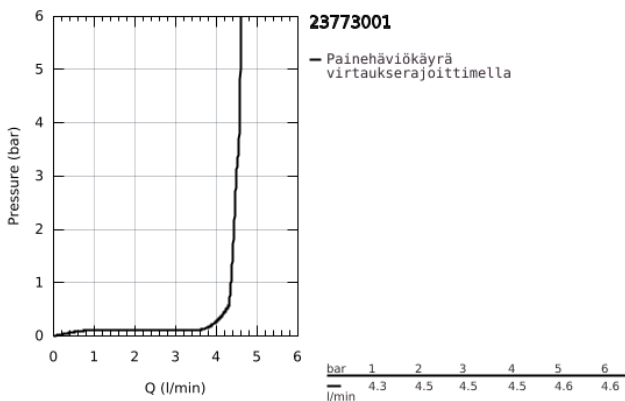

23 773 001 **START EDGE VIPUHANA PESUALTAALLE, DN 15**  
**S-KOKO**

**TUOTESELOSTE**

- Colour: chrome
- Yksi asennusreikä
- GROHE Long-Life 35 mm keraaminen säätöosa
- Lämpötilarajoin
- GROHE Long-Life viimeistely
- GROHE Water Saving - poresuutin 5.7l/min
- Pika-asennusjärjestelmä
- Tasainen runko
- Joustavat liitosletkut
- Suihkusetillä, joka sisältää:
- Käsisuihku jossa on integroitu vaihdin
- Suihkun seinäpidike
- Suihkuletku
- GROHE QuickTool included

23 773 001 **START EDGE VIPUHANA PESUALTAALLE, DN 15**  
**S-KOKO**

**VARAOSAT**, syyskuuta 2018 – now

- 1: Kansi (Tilausno. 46492000)
  - 2: Ruuvikytkentä (Tilausno. 46460000)
  - 3: Kasetti (Tilausno. 46374000)
  - 4: Poresuutin (Tilausno. 48280000)
  - 5: Shank fastening assembly (Tilausno. 46671000)
  - 6: Yksisuuntaventtiili ½" (Tilausno. 08565000)
  - 7: Holkkiavain 32/34MM (Tilausno. 19332000)\*
  - 8: Asennustyökalu (Tilausno. 19017000)\*
- \* Erikoistarvikkeet