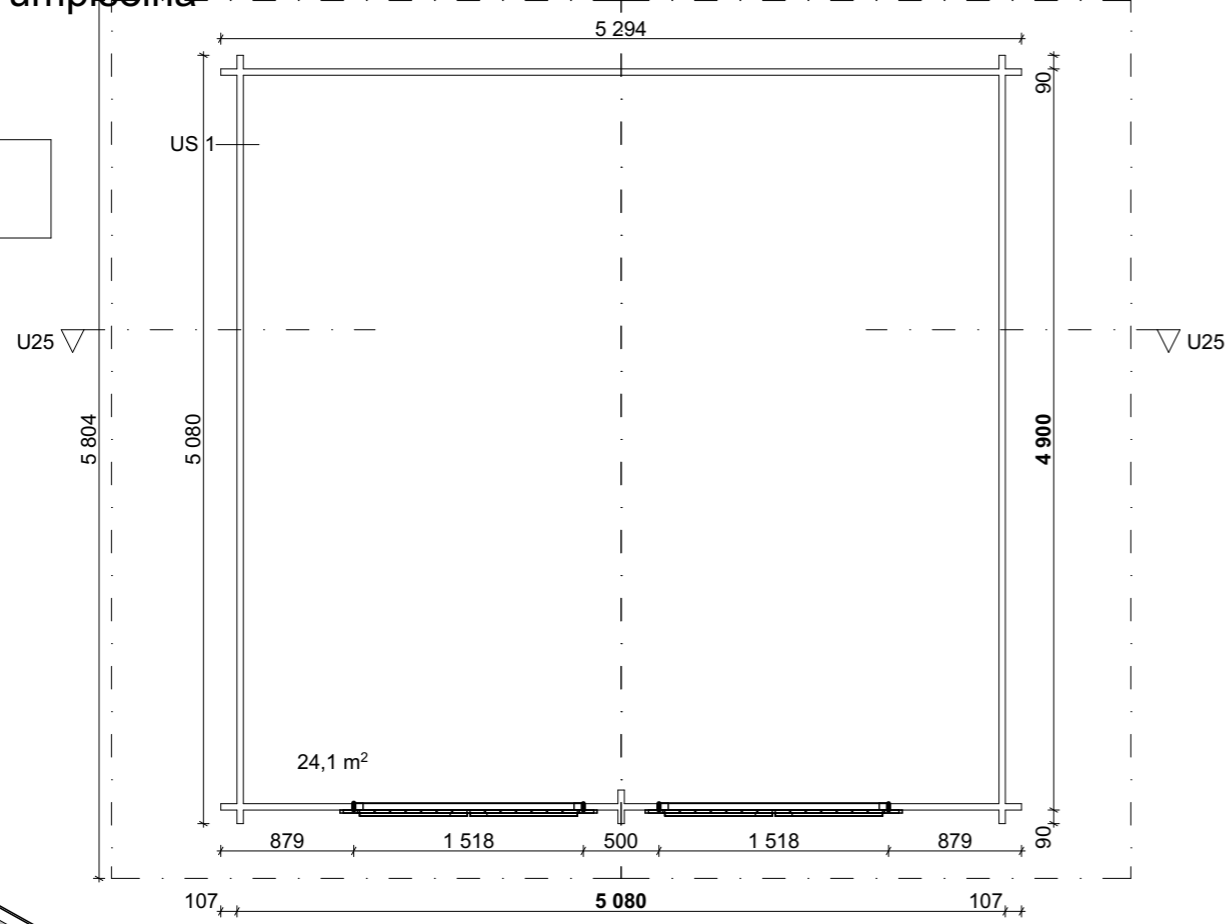

Hirsilato, vino umpiseinä
U25

PINTA-ALAT

KERROSALA 24,9 m²

Julkisivu _____

LEIKKAUS 1:100

Julkisivu _____

Julkisivu _____

Julkisivu _____

Kaupunginosa/Kylä	Kortteli/Tila	Tontti/Rnro	Viranomaisten merkintöjä
Rakennuksen numero/Rakennustunnus			
Rakennustoimenpide UUDISRAKENNUS	Piirustuslaji Pääpiirustus	Juokseva nro	
Rakennuskohde	Piirustuksen sisältö Lato U25	Mittakaava 1:50, 1:100	
Suunnittelijan yhteystiedot: yritys, osoite ja puhelinnumero LP Garden Karpinniementie 1 95640 Juoksenki	Työnumero	Piirustuksen tunnus A.03.5	Muutos
Vastuullinen suunnittelija: nimi, tutkinto, allekirjoitus ja päiväys	Suunnitteluala AR	Tiedosto Piharakennukset.pln	