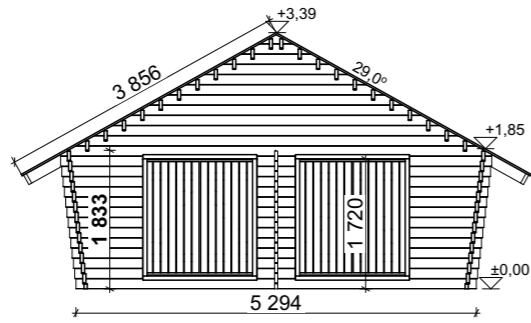

Hirsilato, vino umpiseinä
U25

PINTA-ALAT

KERROSALA 24,9 m²

Julkisivu _____

LEIKKAUS 1:100

Julkisivu _____

Julkisivu _____

Julkisivu _____