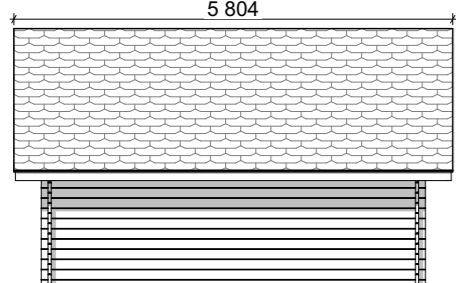

Hirsilato, vino umpiseinä
U25

PINTA-ALAT

KERROSALA 24,9 m²

Julkisivu _____

LEIKKAUS 1:100

Julkisivu _____

Julkisivu _____

Julkisivu _____