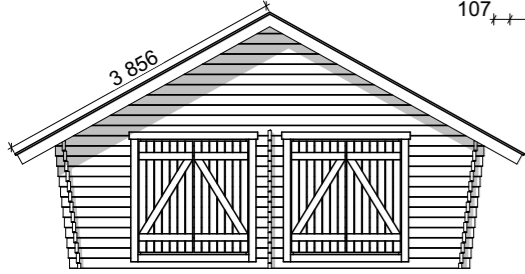

Hirsilato, vino umpiseinä
U25

PINTA-ALAT

KERROSALA 24,9 m²

Julkisivu _____

LEIKKAUS 1:100

Julkisivu _____

Julkisivu _____

Julkisivu _____