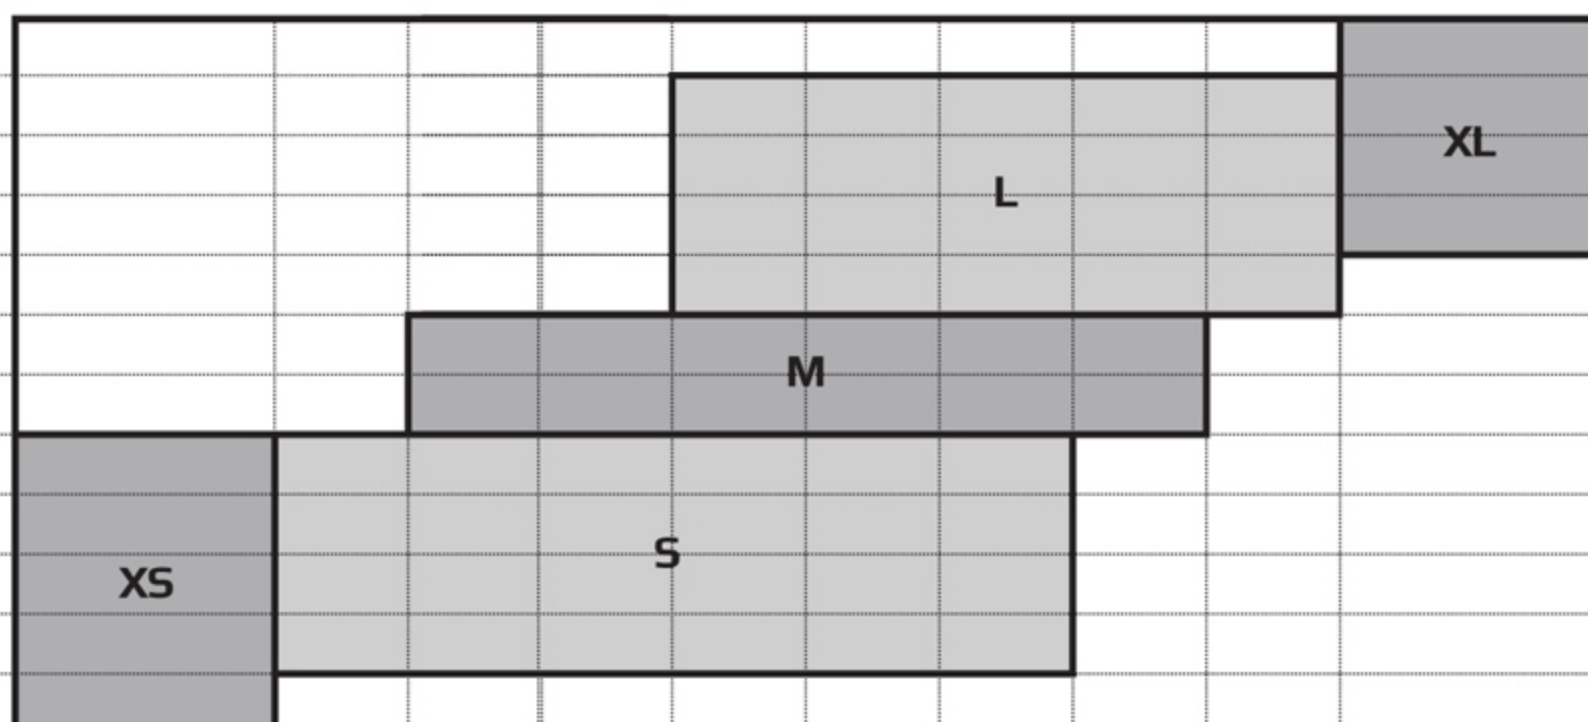

HEIGHT

CM

145  
150  
155  
160  
165  
170  
175  
180  
185  
190  
195

KG

WEIGHT

30 35 40 45 50 55 60 65 70 75 80 85 90 95 100 105 110

TOPS

CM

CHEST

74 76 79 81 84 86 89 91 94 96 99 102 104 107

SOCKS

CALF

CM

48  
47  
46  
44  
43  
42  
38  
37  
36  
34  
32  
30

US SHOE SIZE 5-6.5 7 7.5 8 8.5 9 9.5 10 10.5 11.5-14  
EU SHOE SIZE 35-37 37.5 38 39 39.5 40 41 41.5 43 43.5-47

150  
155  
160  
165  
170  
175  
180  
185  
190  
195  
200  
205  
210

40 45 50 55 60 65 70 75 80 85 90 95 100 105 110 115 120 125 130 135 140

WEIGHT

TOPS

|    |   |   |   |    |     |      |
|----|---|---|---|----|-----|------|
| XS | S | M | L | XL | XXL | XXXL |
|----|---|---|---|----|-----|------|