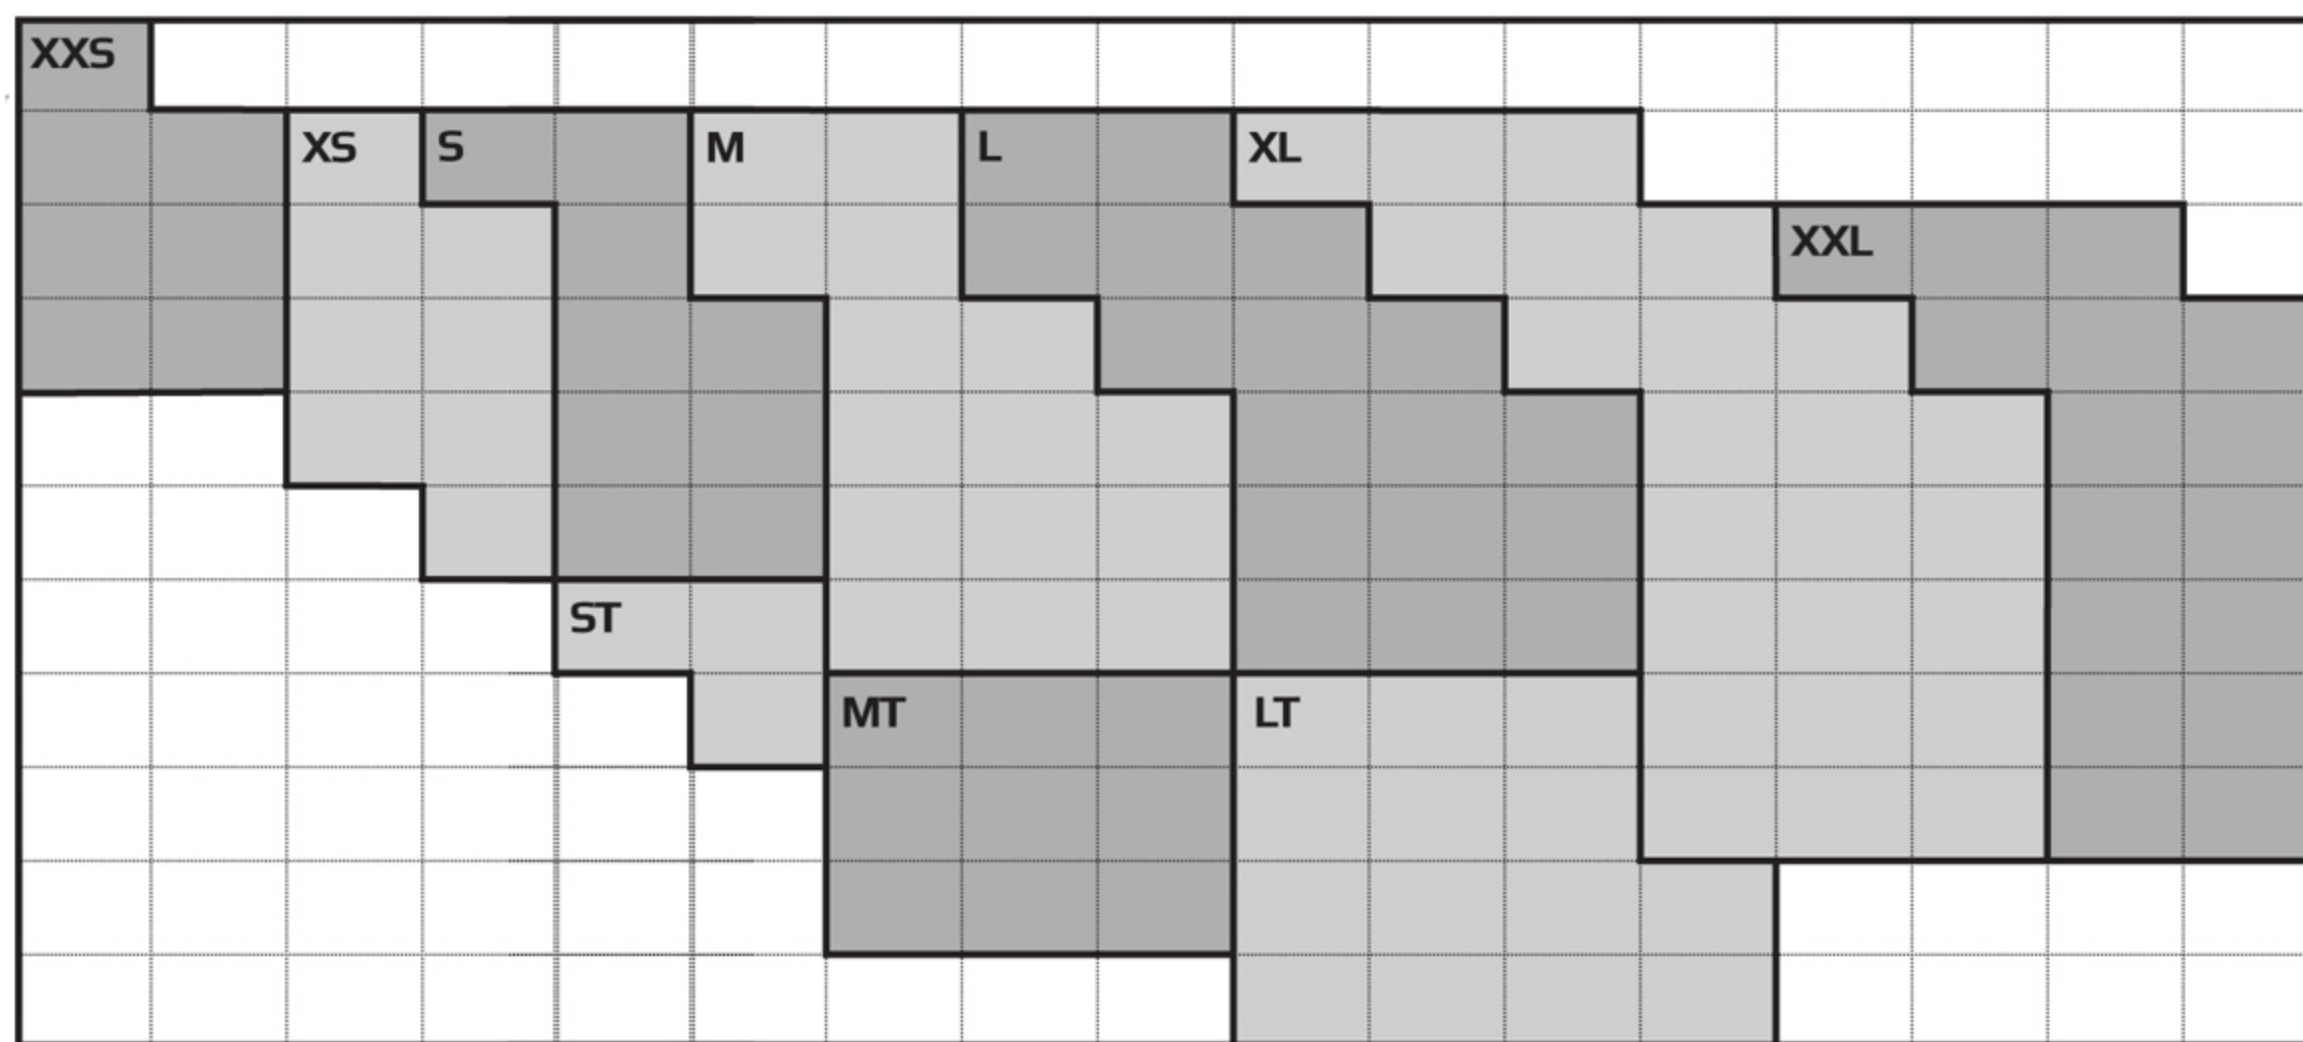

SHORTS

HEIGHT

CM

145  
150  
155  
160  
165  
170  
175  
180  
185  
190  
195

KG

WEIGHT

30 35 40 45 50 55 60 65 70 75 80 85 90 95 100 105 110

TIGHTS

HEIGHT

CM

145  
150  
155  
160  
165  
170  
175  
180  
185  
190  
195

KG

WEIGHT

30 35 40 45 50 55 60 65 70 75 80 85 90 95 100 105 110

TOPS

CM

150  
155  
160  
165  
170  
175  
180  
185  
190  
195  
200  
205  
210

40 45 50 55 60 65 70 75 80 85 90 95 100 105 110 115 120 125 130 135 140

WEIGHT

TOPS

|    |   |   |   |    |     |      |
|----|---|---|---|----|-----|------|
| XS | S | M | L | XL | XXL | XXXL |
|----|---|---|---|----|-----|------|