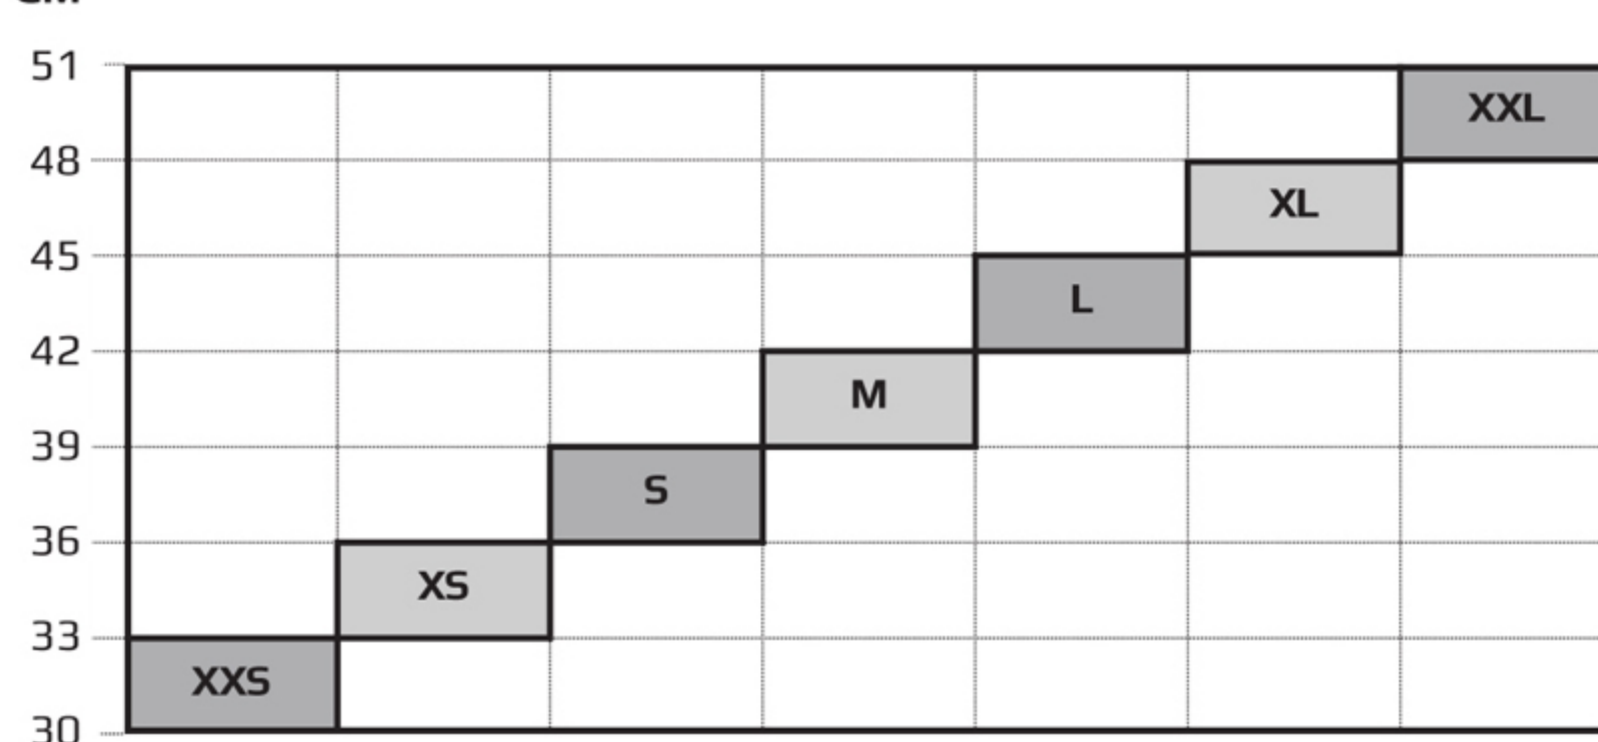

CM

CALF SLEEVE

CALF GIRTH

CM

CALF GUARD

CALF GIRTH

CM

SHORTS

150  
155  
160  
165  
170  
175  
180  
185  
190  
195  
200  
205  
210

40 45 50 55 60 65 70 75 80 85 90 95 100 105 110 115 120 125 130 135 140

WEIGHT

TOPS

|    |   |   |   |    |     |      |
|----|---|---|---|----|-----|------|
| XS | S | M | L | XL | XXL | XXXL |
|----|---|---|---|----|-----|------|