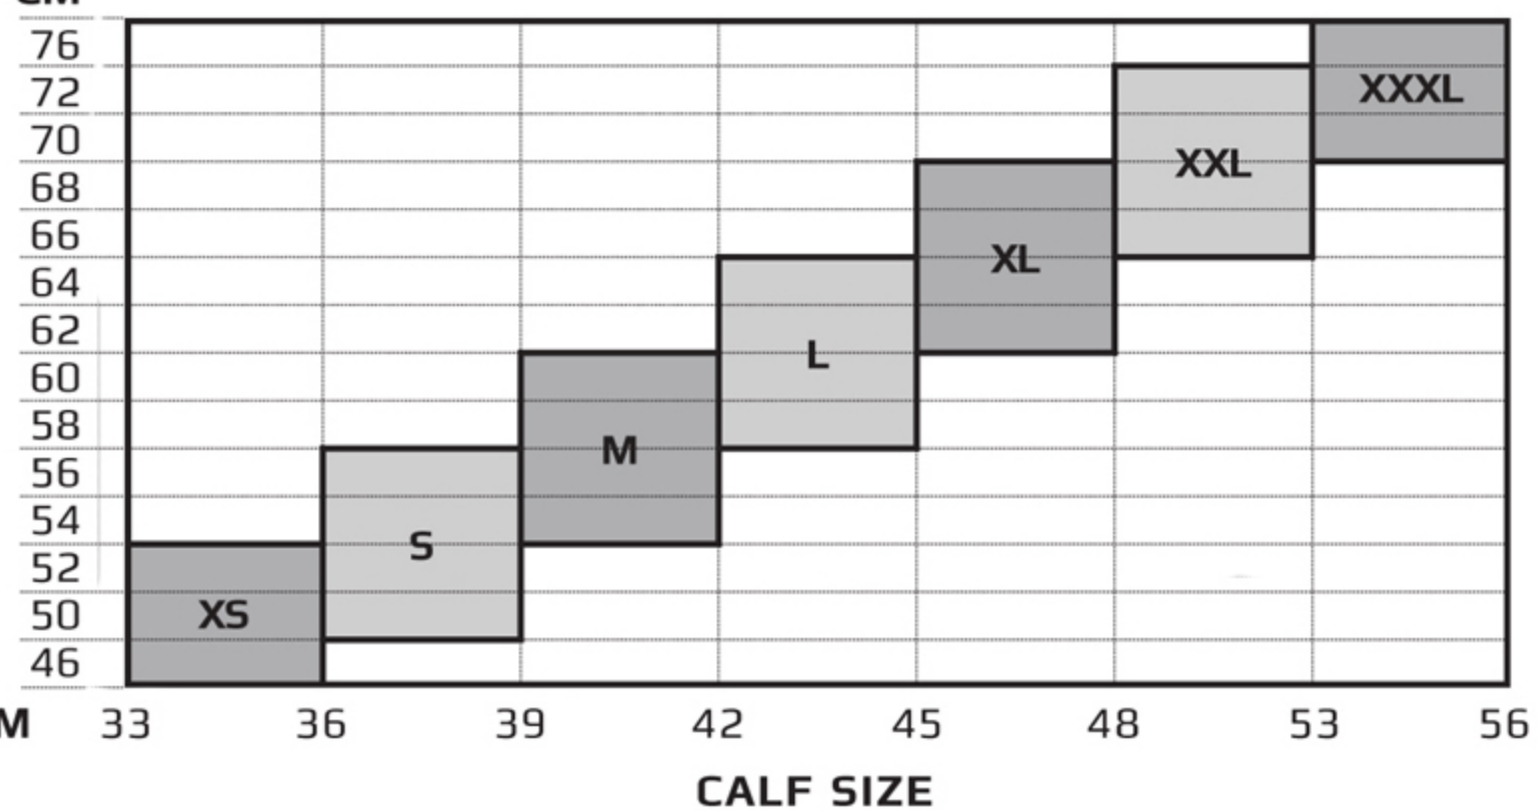

QUAD SLEEVE

QUADRICEP

CM

LEG SLEEVE

QUADRICEP

CM

ARM SLEEVE

BICEP

150  
155  
160  
165  
170  
175  
180  
185  
190  
195  
200  
205  
210

40 45 50 55 60 65 70 75 80 85 90 95 100 105 110 115 120 125 130 135 140

WEIGHT

TOPS

|    |   |   |   |    |     |      |
|----|---|---|---|----|-----|------|
| XS | S | M | L | XL | XXL | XXXL |
|----|---|---|---|----|-----|------|