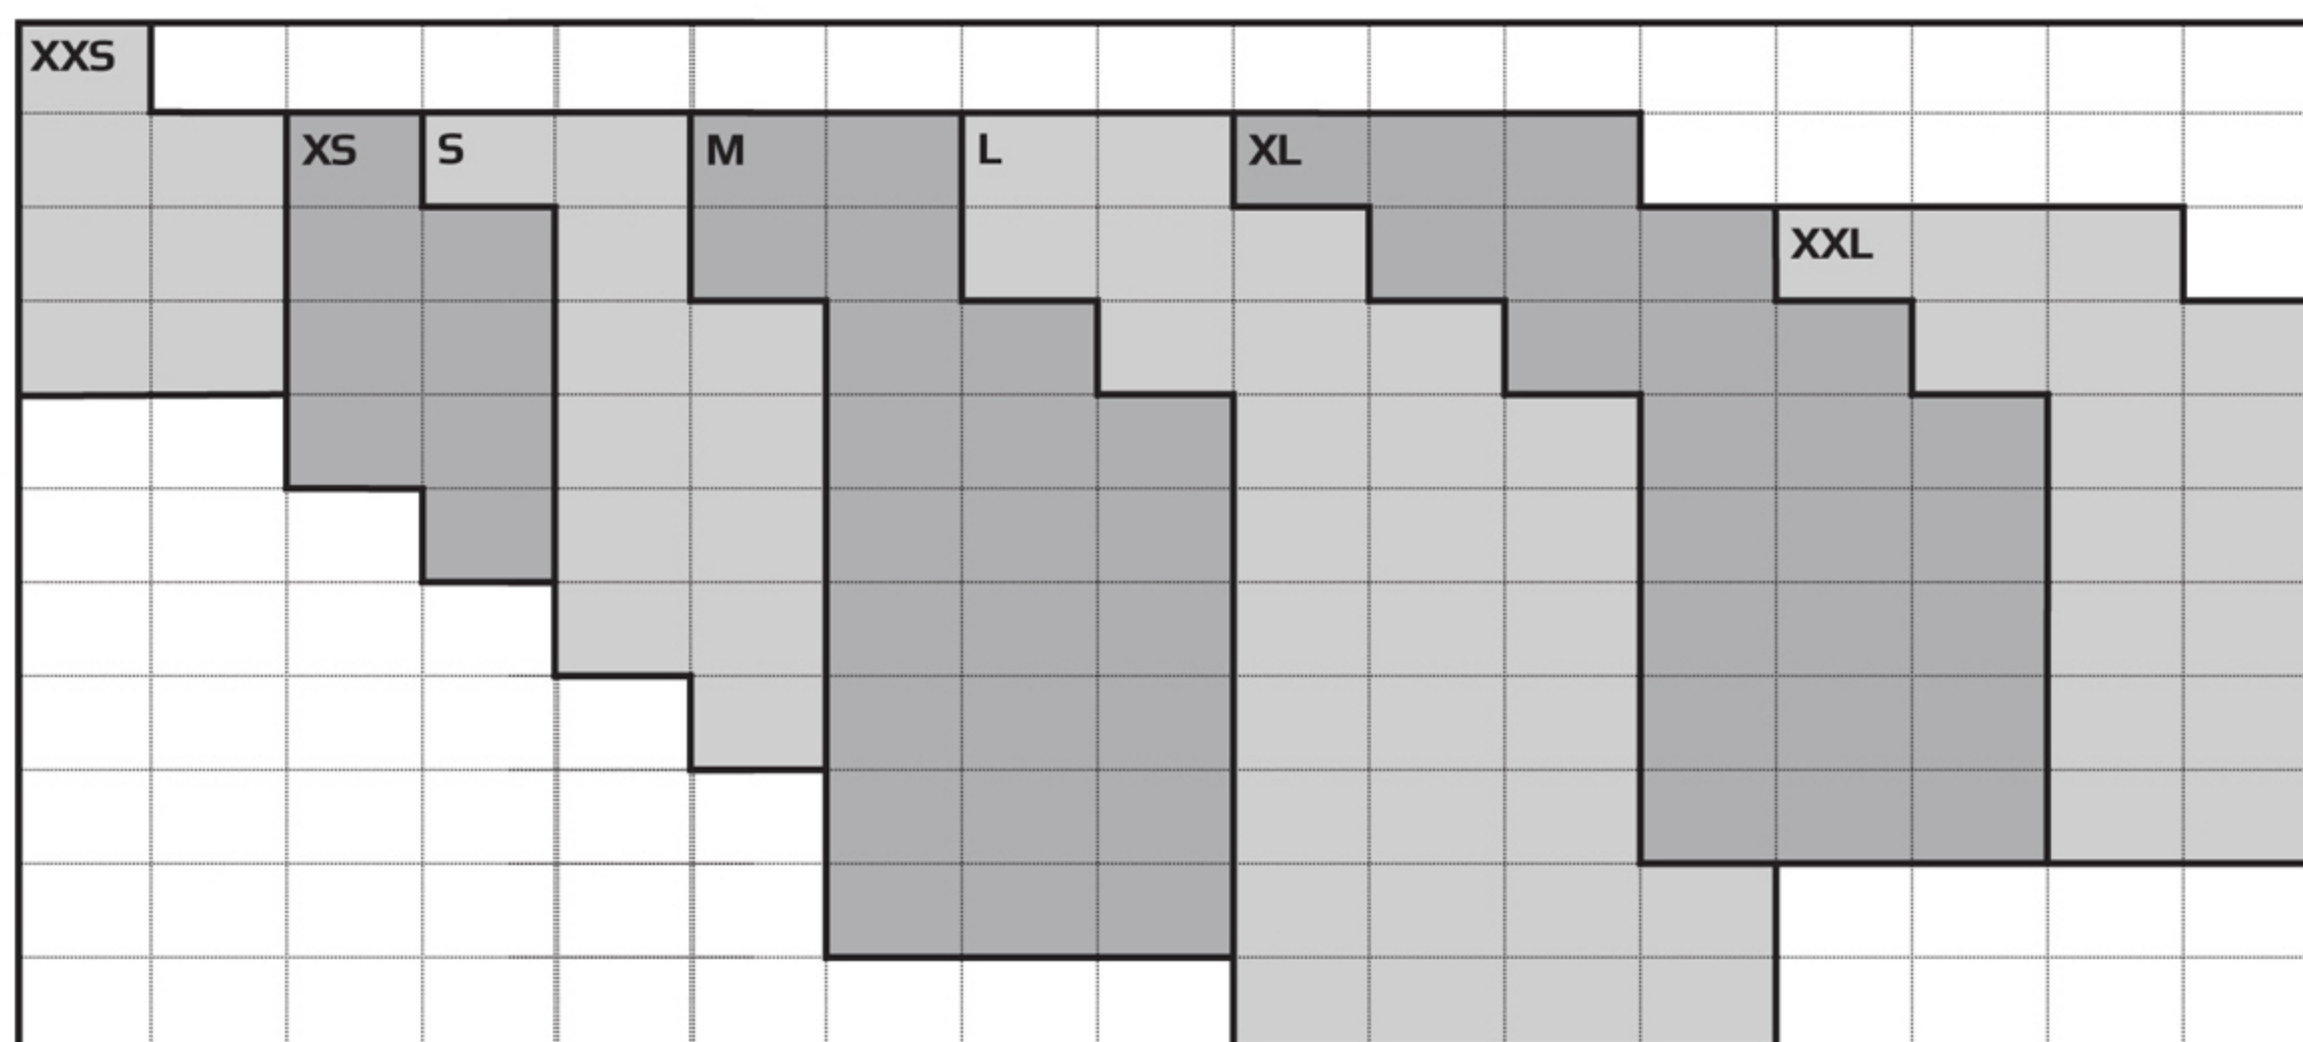

SHORTS

HEIGHT

CM

145  
150  
155  
160  
165  
170  
175  
180  
185  
190  
195

KG

WEIGHT

30 35 40 45 50 55 60 65 70 75 80 85 90 95 100 105 110

TIGHTS

HEIGHT

CM

145  
150  
155  
160  
165  
170  
175  
180  
185  
190  
195

KG

WEIGHT

30 35 40 45 50 55 60 65 70 75 80 85 90 95 100 105 110

TOPS

CM

150  
155  
160  
165  
170  
175  
180  
185  
190  
195  
200  
205  
210

40 45 50 55 60 65 70 75 80 85 90 95 100 105 110 115 120 125 130 135 140

WEIGHT

TOPS

|    |   |   |   |    |     |      |
|----|---|---|---|----|-----|------|
| XS | S | M | L | XL | XXL | XXXL |
|----|---|---|---|----|-----|------|