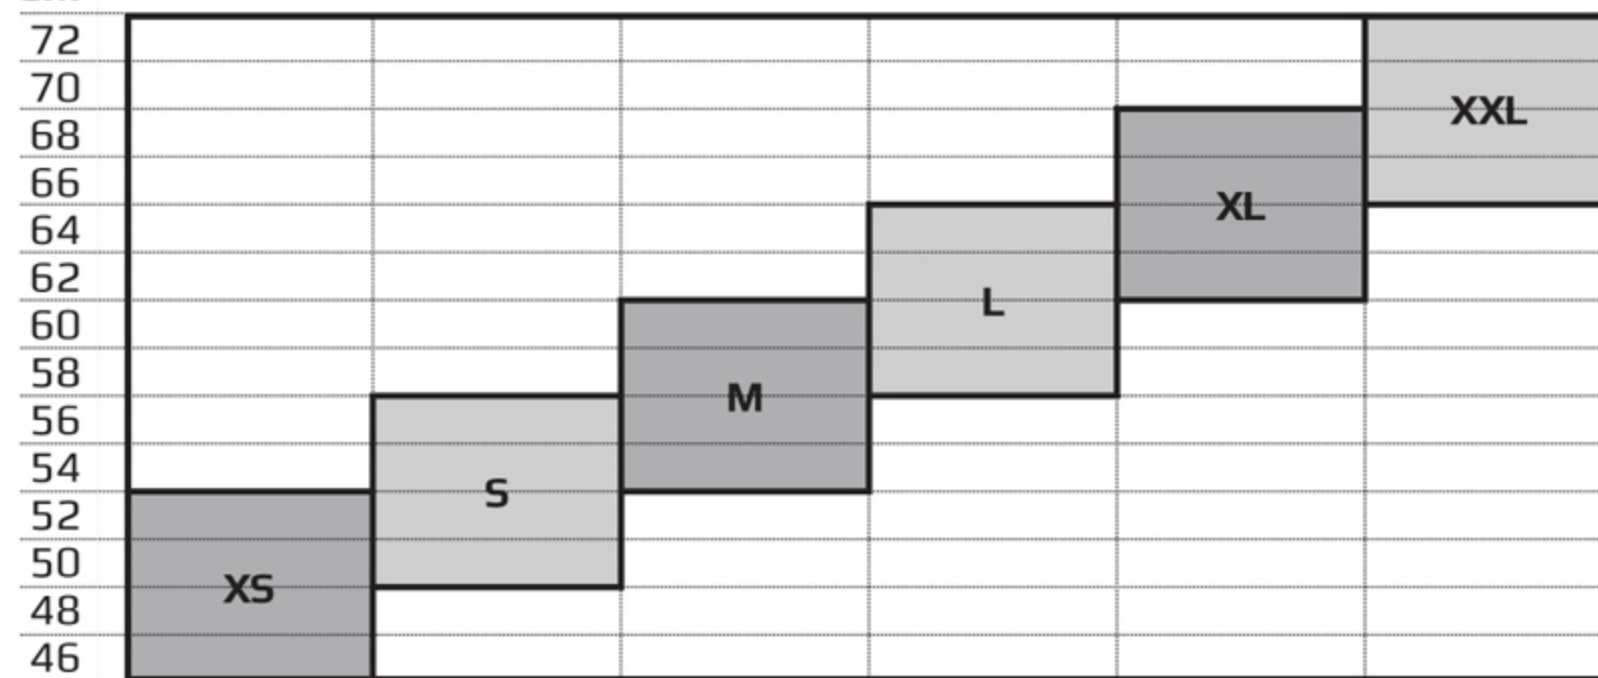

HEIGHT

CM

145  
150  
155  
160  
165  
170  
175  
180  
185  
190  
195

KG

WEIGHT

30 35 40 45 50 55 60 65 70 75 80 85 90 95 100 105 110

TOPS

CM

CHEST

74 76 79 81 84 86 89 91 94 96 99 102 104 107

SOCKS

CALF

CM

48  
47  
46  
44  
43  
42  
38  
37  
36  
34  
32  
30

US SHOE SIZE 5-6.5 7 7.5 8 8.5 9 9.5 10 10.5 11.5-14  
EU SHOE SIZE 35-37 37.5 38 39 39.5 40 41 41.5 43 43.5-47

QUAD SLEEVE

QUADRICEP

CM

LEG SLEEVE

QUADRICEP

CM

ARM SLEEVE

BICEP

150  
155  
160  
165  
170  
175  
180  
185  
190  
195  
200  
205  
210

40 45 50 55 60 65 70 75 80 85 90 95 100 105 110 115 120 125 130 135 140

WEIGHT

TOPS

|    |   |   |   |    |     |      |
|----|---|---|---|----|-----|------|
| XS | S | M | L | XL | XXL | XXXL |
|----|---|---|---|----|-----|------|