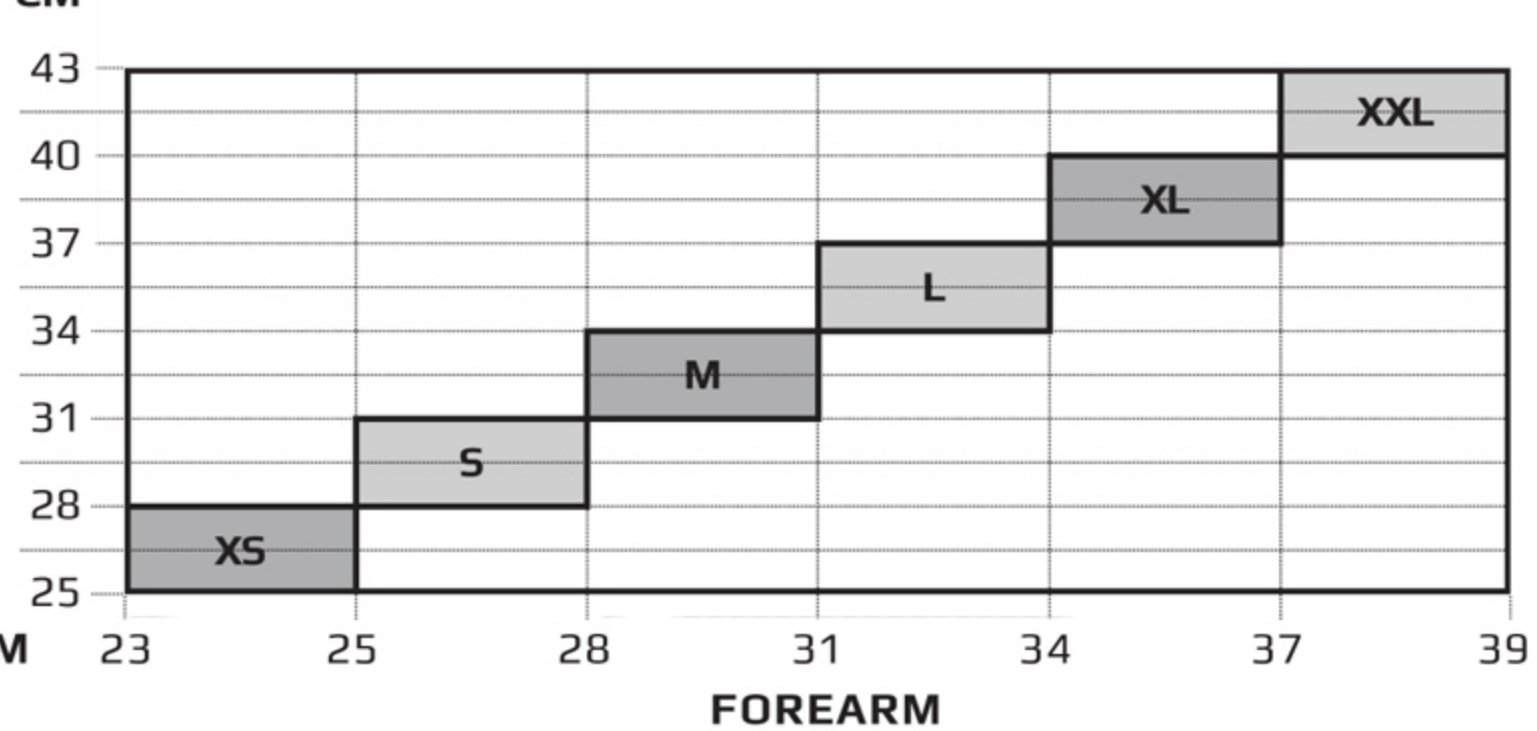

ARM SLEEVE

BICEP

CM