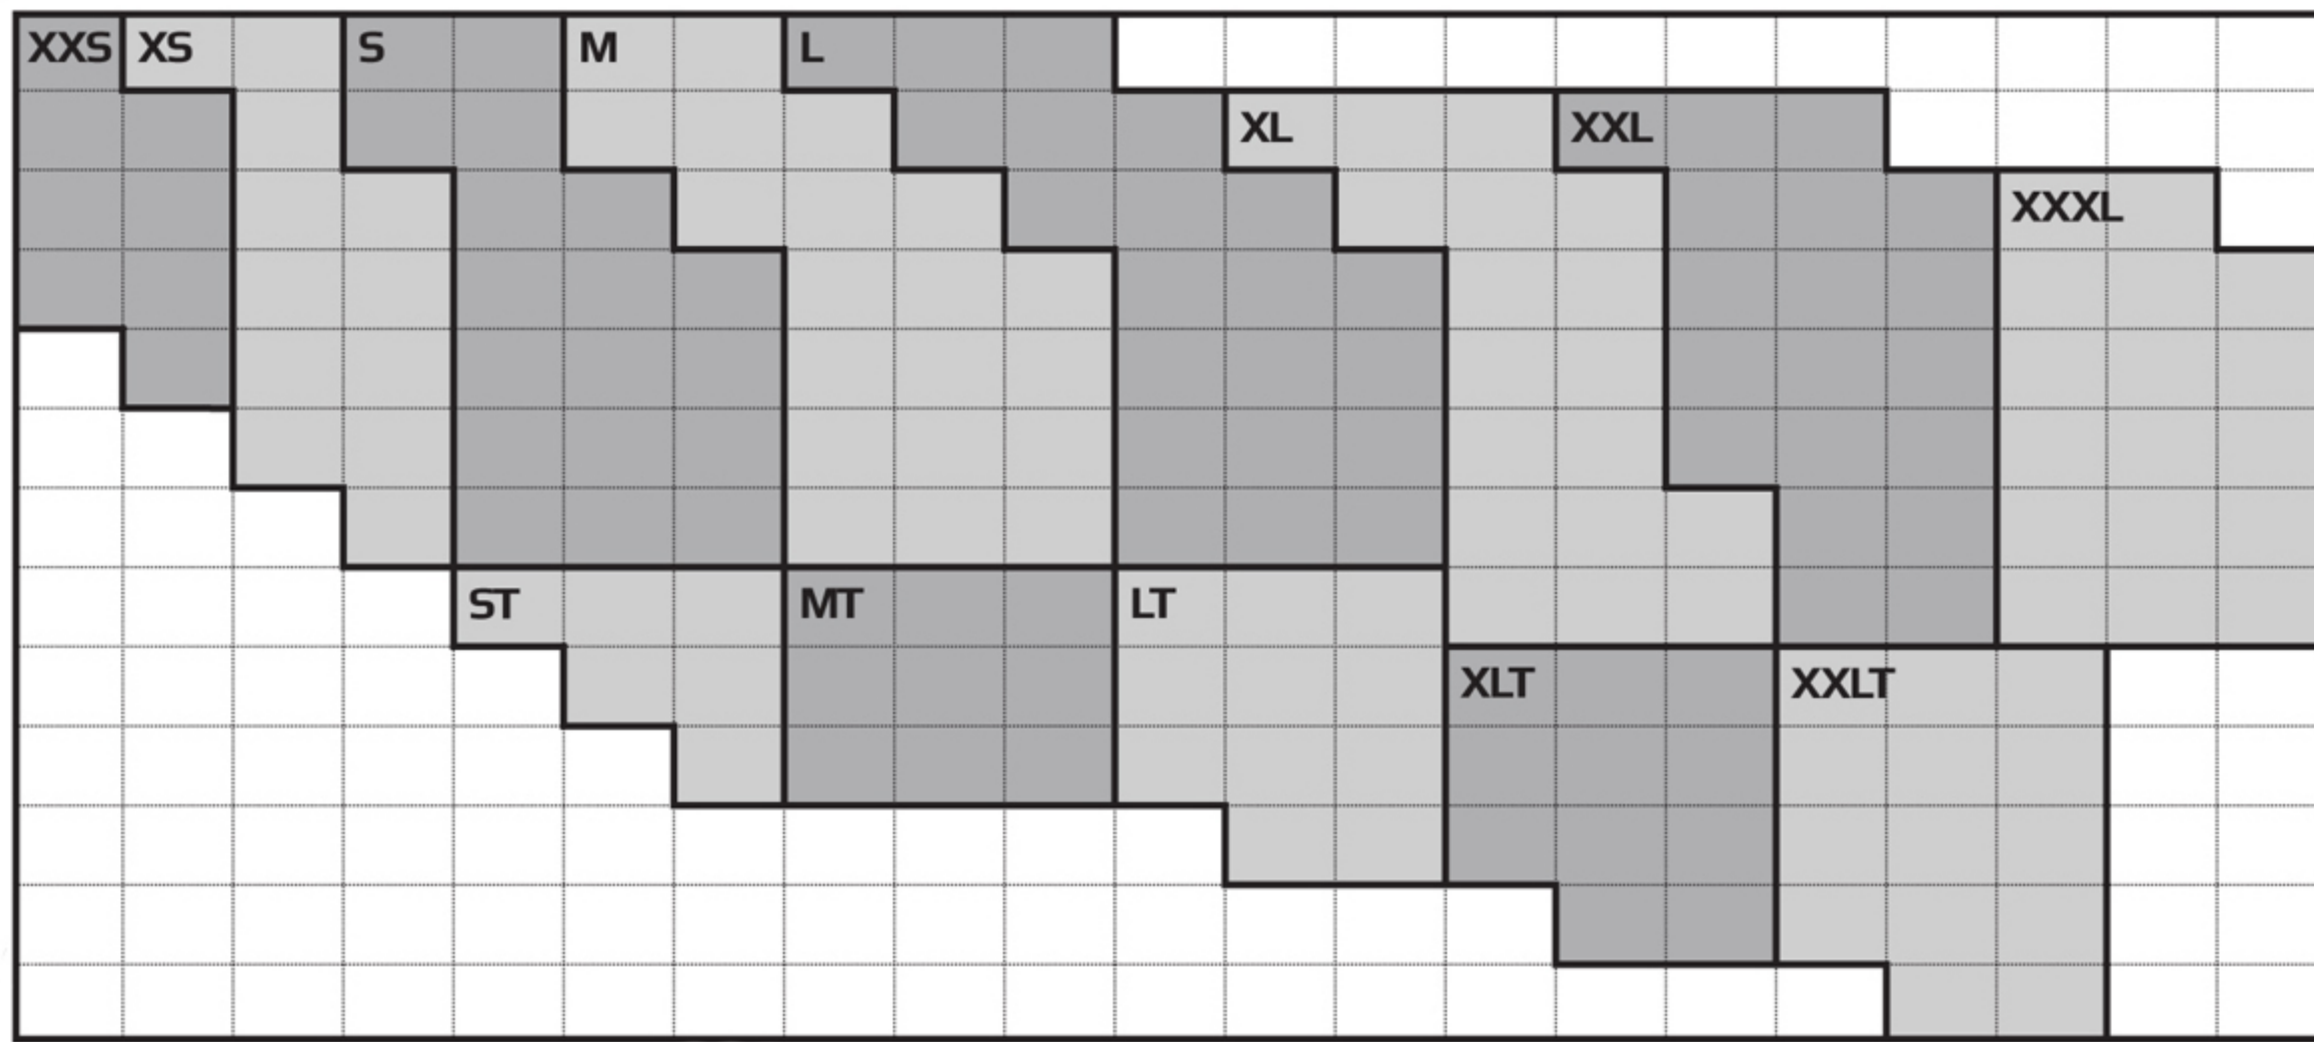

HEIGHT

CM

150  
155  
160  
165  
170  
175  
180  
185  
190  
195  
200  
205  
210

KG 40 45 50 55 60 65 70 75 80 85 90 95 100 105 110 115 120 125 130 135 140

WEIGHT

TIGHTS

HEIGHT

CM

150  
155  
160  
165  
170  
175  
180  
185  
190  
195  
200  
205  
210

40 45 50 55 60 65 70 75 80 85 90 95 100 105 110 115 120 125 130 135 140

WEIGHT

TOPS

|    |   |   |   |    |     |      |
|----|---|---|---|----|-----|------|
| XS | S | M | L | XL | XXL | XXXL |
|----|---|---|---|----|-----|------|