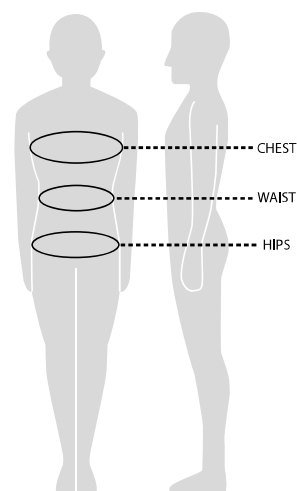

Naiset

Koko	XS	S	M	L	XL	XXL
Rinnanympärys	80	88	96	104	116	128
Vyötärö	64	72	80	88	101	114
Lantio	91	97	104	112	122	132
Lahkeen pituus	79	79	79	79	79	79
Hihan pituus	59,5	60	60,5	61	61,5	62

Miehet

Koko	S	M	L	XL	XXL
Rinnanympärys	92	100	108	116	124
Vyötärö	80	88	96	106	116
Lantio	94	102	110	116	122
Lahkeen pituus	81	83	84	85	87
Hihan pituus	61	63	64,5	65,5	66,5

Nuoret / lapset

Koko	122/128	134/140	146/152	158/164
Ikä	7-8	9-10	11-12	13-14
Rinnanympärys	64	70	76	82
Vyötärö	58	61	64	67
Lantio	69	75	82	87
Lahkeen pituus	59	66	71,5	77
Hihan pituus	45	50	54,5	59