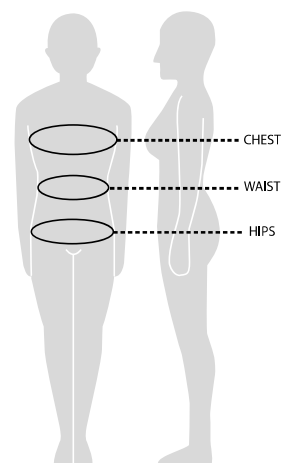

Naiset

Koko	XS	S	M	L	XL	XXL
Rinnanympärys	80	88	96	104	116	128
Vyötärö	64	72	80	88	101	114
Lantio	91	97	104	112	122	132
Lahkeen pituus	79	79	79	79	79	79
Hihan pituus	59,5	60	60,5	61	61,5	62

Miehet

Koko	S	M	L	XL	XXL
Rinnanympärys	92	100	108	116	124
Vyötärö	80	88	96	106	116
Lantio	94	102	110	116	122
Lahkeen pituus	81	83	84	85	87
Hihan pituus	61	63	64,5	65,5	66,5

Nuoret / lapset

Koko	122/128	134/140	146/152	158/164
Ikä	7-8	9-10	11-12	13-14
Rinnanympärys	64	70	76	82
Vyötärö	58	61	64	67
Lantio	69	75	82	87
Lahkeen pituus	59	66	71,5	77
Hihan pituus	45	50	54,5	59