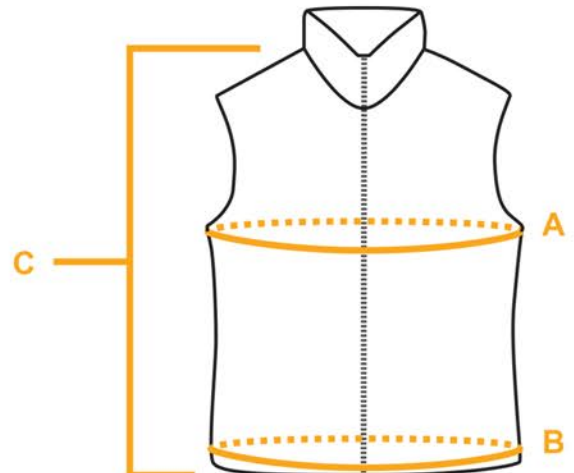

ASPEN LADY

ASPEN

ALASKA

ASPEN LADY

		XS 34	S 36	S 38	M 40	M 42	L 44	XL 46
Rinnan ympäryys	A	82 - 86	87 - 90	91 - 94	94 - 97	98 - 101	102 - 105	106 - 109
Vyötärön ympäryys	B	79 - 82	83 - 86	87 - 90	91 - 94	94 - 97	98 - 101	102 - 105
Lantion ympäryys	C	84 - 87	88 - 91	92 - 95	96 - 99	99 - 102	103 - 106	107 - 110
Selän pituus	D	65	66	67	69	70	71	72

ASPEN

		XS 48	S 50	M 52	L 54	XL 56	XXL 58
Rinnan ympäryys	A	98 - 102	103 - 107	107 - 110	111 - 114	115 - 118	119 - 122
Lantion ympäryys	B	96 - 99	99 - 102	103 - 106	107 - 110	111 - 114	115 - 118
Selän pituus	C	65	67	70	72	75	77

ALASKA

		XS 48	S 50	M 52	L 54	XL 56	XXL 58
Rinnan ympäryys	A	99 - 102	103 - 106	107 - 110	111 - 114	115 - 118	119 - 122
Lantion ympäryys	B	99 - 102	103 - 106	107 - 110	111 - 114	115 - 118	119 - 122
Selän pituus	C	65	68	71	73	76	78