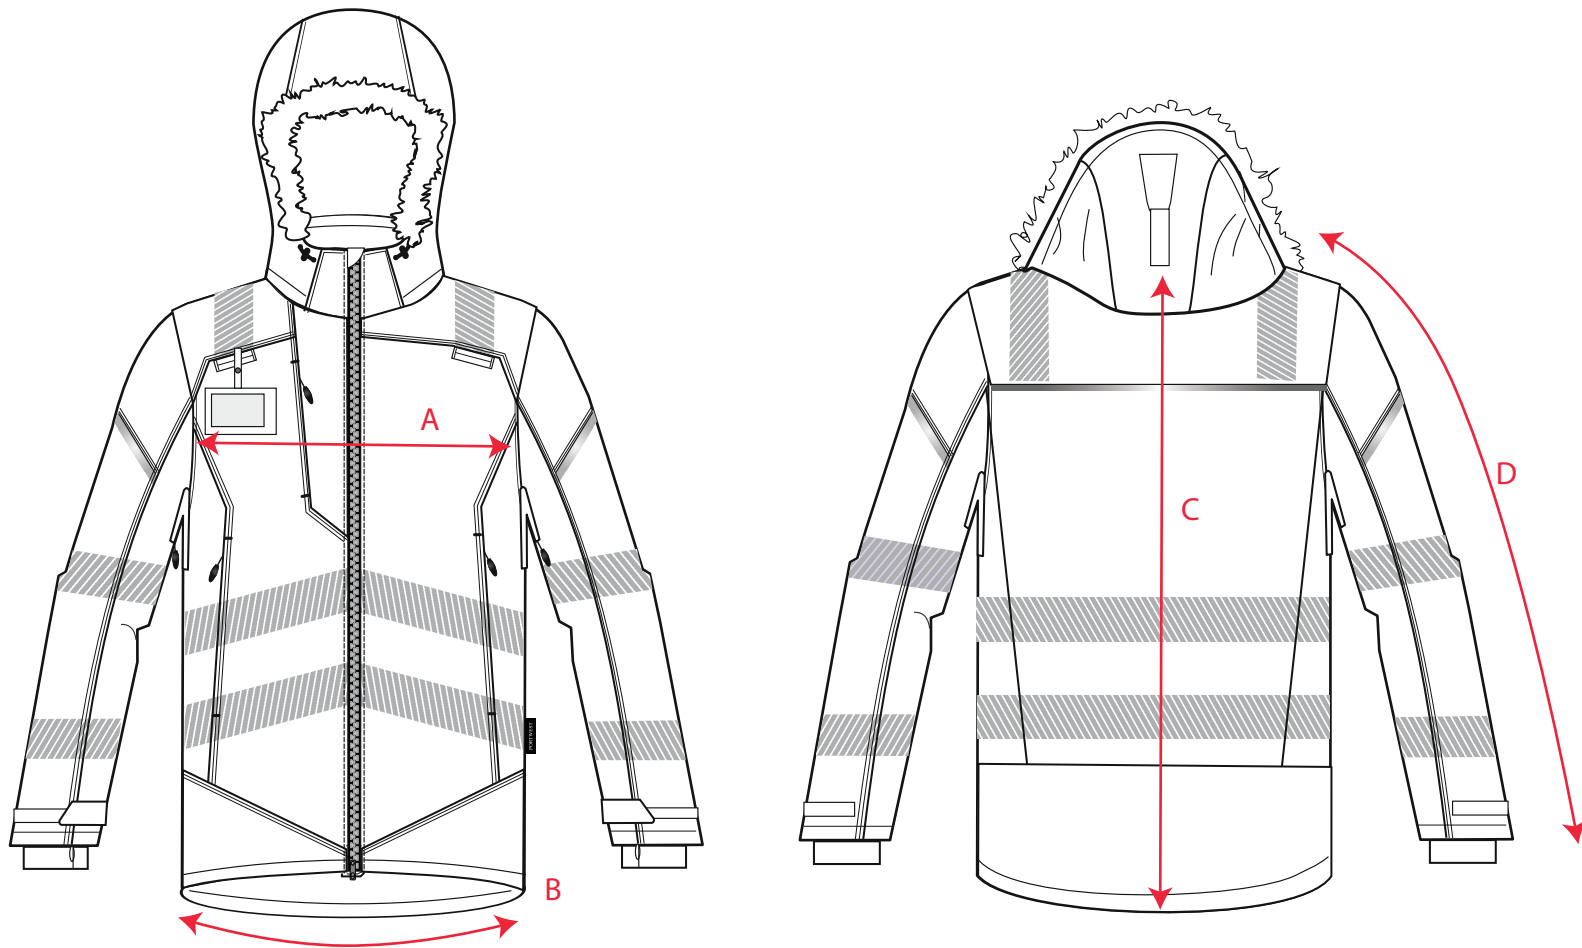

# PORTWEST® SIZE CHART

STYLE NO: **PW369** DESCRIPTION: PW3 Parka Jacket

		S	M	L	XL	XXL	3XL	4XL
A	<b>Chest</b>	110.00	118.00	126.00	138.00	146.00	154.00	162.00
B	<b>Hem width</b>	105.00	113.00	121.00	133.00	141.00	149.00	157.00
C	<b>Back length</b>	85.00	86.00	87.00	88.00	89.00	90.00	91.00
D	<b>Sleeve length - set in sleeve - long sleeve</b>	68.00	69.00	70.00	71.00	72.00	73.00	74.00