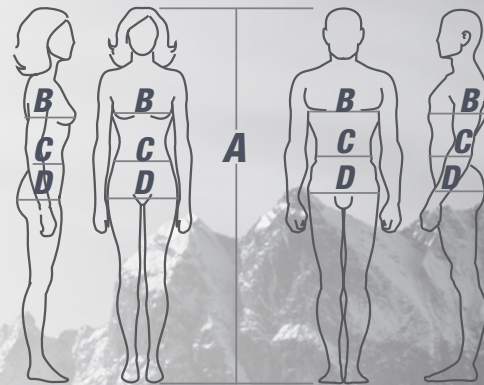

BODY MEASUREMENTS

BODY MEASUREMENTS

APPAREL BODY MEASUREMENTS

MEN SIZING

	S	M	L	XL	XXL	3XL
A HEIGHT	48	50	52	54	56	58
B CHEST	176	178	180	182	184	186
C WAIST	96	100	104	108	112	116
D HIP	83	88	93	98	103	108
	100	104	108	112	116	120

LADIES SIZING

	XS	S	M	L	XL	XXL	3XL
A HEIGHT	34	36	38	40	42	44	46
B CHEST	164	166	168	170	172	174	178
C WAIST	82	86	90	94	98	102	108
D HIP	66	70	74	78	82	86	92
	90	94	98	102	106	110	116

JUNIOR SIZING

	128	140	152	164
	7-8y	9-10y	11-12y	13-14y
A HEIGHT	128	140	152	164
B CHEST	66	72	78	84
C WAIST	60	64	68	72
D HIP	70	75	81	87