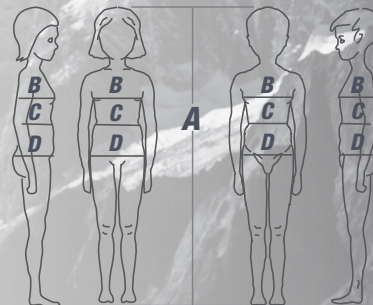

BODY MEASUREMENTS

BODY MEASUREMENTS

APPAREL BODY MEASUREMENTS

MEN SIZING

	S	M	L	XL	XXL	3XL
A HEIGHT	48	50	52	54	56	58
B CHEST	176	178	180	182	184	186
C WAIST	96	100	104	108	112	116
D HIP	83	88	93	98	103	108
	100	104	108	112	116	120

LADIES SIZING

	XS	S	M	L	XL	XXL	3XL
A HEIGHT	34	36	38	40	42	44	46
B CHEST	164	166	168	170	172	174	178
C WAIST	82	86	90	94	98	102	108
D HIP	66	70	74	78	82	86	92
	90	94	98	102	106	110	116

JUNIOR SIZING

	128	140	152	164
	7-8y	9-10y	11-12y	13-14y
A HEIGHT	128	140	152	164
B CHEST	66	72	78	84
C WAIST	60	64	68	72
D HIP	70	75	81	87