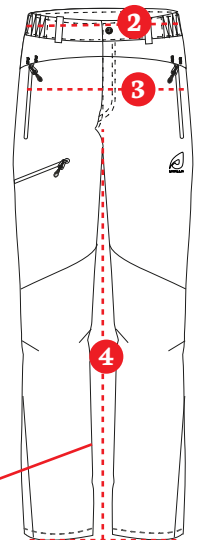

## Naiset / Women CURVED (cm)

Koko / Size	XXS	XS	S	M	L	XL	XXL	XXXL
1. Rinta / Chest width	86	90	94	99	105	111	117	123
2. Vyötärö / Waist width	69	75	81	87	93	99	105	111
3. Lantio / Hips width	91	97	103	109	115	121	127	133
4. Jalan pituus / Leg length	72	72	74	76	78	80	82	82

Rinnan ympäryys / Chest width +5cm

Vyötärön ympäryys / Waist width +8cm

Lantion ympäryys / Hips width +6cm

Vyötärön ympäryys / Waist width +8cm

Lantion ympäryys / Hips width +6cm

Jalan sisäpituus / Inside leg length -2cm

## Naiset LYHYT LAHJE / Women SHORT (cm)

Koko / Size	XXS	XS	S	M	L	XL	XXL	XXXL
2. Vyötärö / Waist width	61	67	73	79	85	91	97	103
3. Lantio / Hips width	85	91	97	103	109	115	121	127
4. Jalan pituus / Leg length	70	70	72	74	76	78	80	80

Jalan sisäpituus / Inside leg length -4cm

\*\* HUOMIO: esitetyt mitat ovat vartalon mittoja, tuotteen mitat saattavat vaihdella mallista riippuen.  
NOTE: measures shown here are suggested body measurements, garment size will depend on style. \*\*