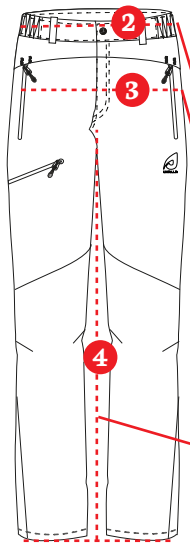

Kokotaulukko / Size chart

Naiset / Women CURVED (cm)

Koko / Size	XXS	XS	S	M	L	XL	XXL	XXXL
1. Rinta / Chest width	86	90	94	99	105	111	117	123
2. Vyötärö / Waist width	69	75	81	87	93	99	105	111
3. Lantio / Hips width	91	97	103	109	115	121	127	133
4. Jalan pituus / Leg length	72	72	74	76	78	80	82	82