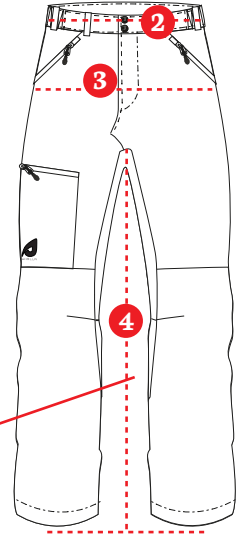

Kokotaulukko / Size chart

Miehet LYHYT LAHJE / Men SHORT (cm)

Koko / Size	XXS	XS	S	M	L	XL	XXL	XXXL
2. Vyötärö / Waist width	70	76	82	88	94	100	106	112
3. Lantio / Hips width	86	92	98	104	110	116	122	128
4. Jalan pituus / Leg length	78	78	80	82	84	86	88	88

Jalan sisäpituus / Inside leg length -5cm