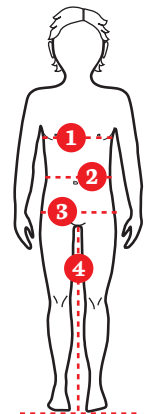

## Naiset / Women (cm)

Koko / Size	XXS	XS	S	M	L	XL	XXL	XXXL
Pituus / Body length	162	165	168	171	174	177	180	183
1. Rinta / Chest width	77	83	89	95	101	107	113	119
2. Vyötärö / Waist width	61	67	73	79	85	91	97	103
3. Lantio / Hips width	85	91	97	103	109	115	121	127
4. Jalan pituus / Leg length	74	74	76	78	80	82	84	84

## Miehet / Men (cm)

Koko / Size	XXS	XS	S	M	L	XL	XXL	XXXL
Pituus / Body length	173	176	179	182	185	188	191	194
1. Rinta / Chest width	82	88	94	100	106	112	118	124
2. Vyötärö / Waist width	70	76	82	88	94	100	106	112
3. Lantio / Hips width	86	92	98	104	110	116	122	128
4. Jalan pituus / Leg length	83	83	85	87	89	91	93	93

## Lapset / Juniors (cm)

Koko / Size	122	128	134	140	146	152	158	164
1. Rinta / Chest width	63	66	69	72	75	78	81	84
2. Vyötärö / Waist width	58	60	62	64	66	68	70	72
3. Lantio / Hips width	68	70	72	75	78	81	84	87
4. Jalan pituus / Leg length	55	58	61	64	67	71	75	78

\*\* HUOMIO: esitetyt mitat ovat vartalon mittoja, tuotteen mitat saattavat vaihdella mallista riippuen.  
NOTE: measures shown here are suggested body measurements, garment size will depend on style. \*\*