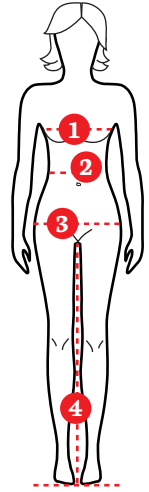

# Kokotaulukko / Size chart

## Naiset / Women (cm)

Koko / Size	XXS	XS	S	M	L	XL	XXL	XXXL
Pituus / Body length	162	165	168	171	174	177	180	183
1. Rinta / Chest width	77	83	89	95	101	107	113	119
2. Vyötärö / Waist width	61	67	73	79	85	91	97	103
3. Lantio / Hips width	85	91	97	103	109	115	121	127
4. Jalan pituus / Leg length	74	74	76	78	80	82	84	84

## Miehet / Men (cm)

Koko / Size	XXS	XS	S	M	L	XL	XXL	XXXL
Pituus / Body length	173	176	179	182	185	188	191	194
1. Rinta / Chest width	82	88	94	100	106	112	118	124
2. Vyötärö / Waist width	70	76	82	88	94	100	106	112
3. Lantio / Hips width	86	92	98	104	110	116	122	128
4. Jalan pituus / Leg length	83	83	85	87	89	91	93	93

## Lapset / Juniors (cm)

Koko / Size	122	128	134	140	146	152	158	164
1. Rinta / Chest width	63	66	69	72	75	78	81	84
2. Vyötärö / Waist width	58	60	62	64	66	68	70	72
3. Lantio / Hips width	68	70	72	75	78	81	84	87
4. Jalan pituus / Leg length	55	58	61	64	67	71	75	78