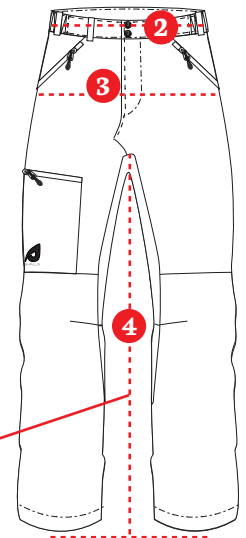

Miehet LYHYT LAHJE / Men LONG (cm)

Koko / Size	XXS	XS	S	M	L	XL	XXL	XXXL
2. Vyötärö / Waist width	70	76	82	88	94	100	106	112
3. Lantio / Hips width	86	92	98	104	110	116	122	128
4. Jalan pituus / Leg length	88	88	90	92	94	96	98	98

Jalan sisäpituus / Inside leg length +5cm