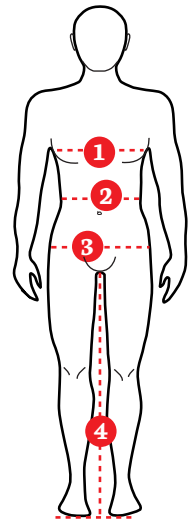

# Kokotaulukko / Size chart

## Naiset / Women (cm)

Koko / Size	XXS	XS	S	M	L	XL	XXL	XXXL
Pituus / Body length	162	165	168	171	174	177	180	183
1. Rinta / Chest width	77	83	89	95	101	107	113	119
2. Vyötärö / Waist width	61	67	73	79	85	91	97	103
3. Lantio / Hips width	85	91	97	103	109	115	121	127
4. Jalan pituus / Leg length	74	74	76	78	80	82	84	84

## Miehet / Men (cm)

Koko / Size	XXS	XS	S	M	L	XL	XXL	XXXL
Pituus / Body length	173	176	179	182	185	188	191	194
1. Rinta / Chest width	82	88	94	100	106	112	118	124
2. Vyötärö / Waist width	70	76	82	88	94	100	106	112
3. Lantio / Hips width	86	92	98	104	110	116	122	128
4. Jalan pituus / Leg length	83	83	85	87	89	91	93	93

## Lapset / Juniors (cm)

Koko / Size	122	128	134	140	146	152	158	164
1. Rinta / Chest width	63	66	69	72	75	78	81	84
2. Vyötärö / Waist width	58	60	62	64	66	68	70	72
3. Lantio / Hips width	68	70	72	75	78	81	84	87
4. Jalan pituus / Leg length	55	58	61	64	67	71	75	78