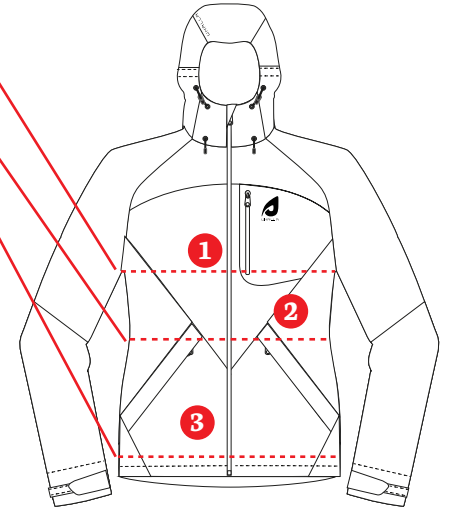

## Naiset / Women CURVED (cm)

Koko / Size	XXS	XS	S	M	L	XL	XXL	XXXL
1. Rinta / Chest width	86	90	94	99	105	111	117	123
2. Vyötärö / Waist width	69	75	81	87	93	99	105	111
3. Lantio / Hips width	91	97	103	109	115	121	127	133
4. Jalan pituus / Leg length	72	72	74	76	78	80	82	82

Rinnan ympäryys / Chest width +5cm

Vyötärön ympäryys / Waist width +8cm

Lantion ympäryys / Hips width +6cm

Vyötärön ympäryys / Waist width +8cm

Lantion ympäryys / Hips width +6cm

Jalan sisäpituus / Inside leg length -2cm

## Naiset LYHYT LAHJE / Women SHORT (cm)

Koko / Size	XXS	XS	S	M	L	XL	XXL	XXXL
2. Vyötärö / Waist width	61	67	73	79	85	91	97	103
3. Lantio / Hips width	85	91	97	103	109	115	121	127
4. Jalan pituus / Leg length	70	70	72	74	76	78	80	80

Jalan sisäpituus / Inside leg length -4cm

\*\* HUOMIO: esitetyt mitat ovat vartalon mittoja, tuotteen mitat saattavat vaihdella mallista riippuen.  
NOTE: measures shown here are suggested body measurements, garment size will depend on style. \*\*